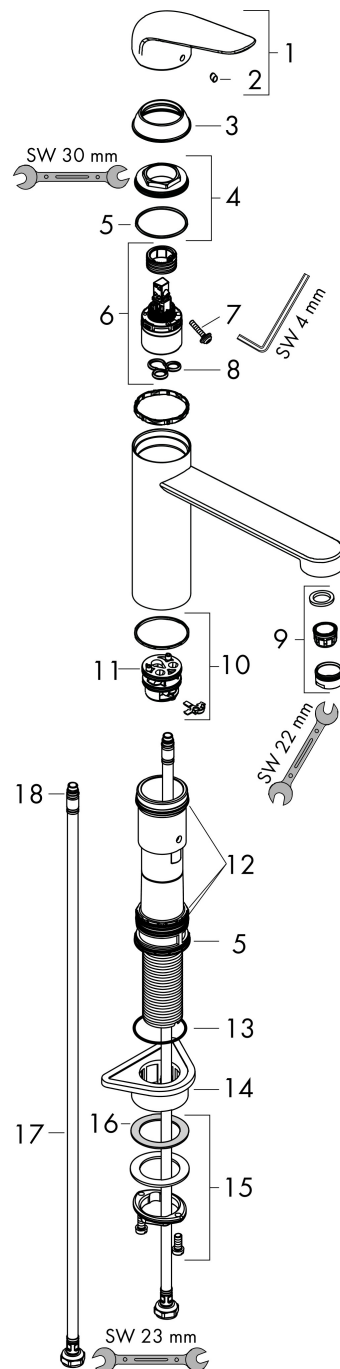

Merk	hansgrohe
Artikelnaam	Focus M42 ééngreeps keukenmengkraan 120 met CoolStart en EcoClick
Art.nr.	71805000
Oppervlakte	chrom
Netto prijs	181,21 EUR

Explosietekening voor bouwjaar: >10/18