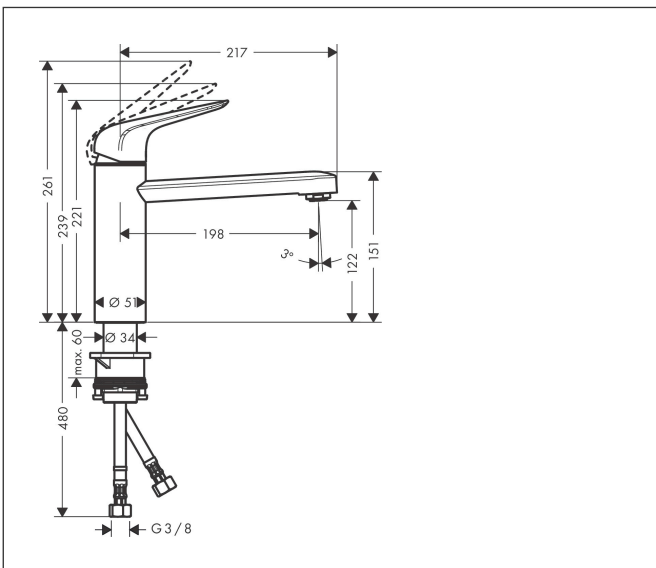

## Maat tekeningen

## Kenmerken

- koud water met de greep in de middenpositie, bespaart energie en kosten
- draaibereik 360°
- normale straal
- maximale doorstroomhoeveelheid bij 3 bar: 12 l/min
- keramisch kardoos met Eco-handgreeppositie voor een tot 50% gereduceerde stroomsnelheid
- eenvoudige montage dankzij de G 3/8 flexibele aansluitlangen