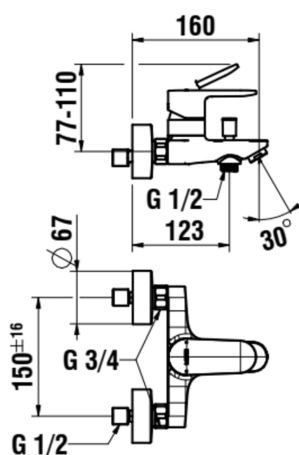

PRO X

Mitigeur de bain, écartement 134-166 mm, saillie 160 mm, avec raccords, sans accessoires, noir mat

DIMENSIONS

Longueur	222 mm
Largeur	210 mm
Hauteur	175 mm

Finition : Noir mat

Poids net / kg : 1,34

Type de robinetterie : Mitigeur

Lieux d'installation : Baignoire

Type d'installation : Mural

DESSINS TECHNIQUES

PRO X