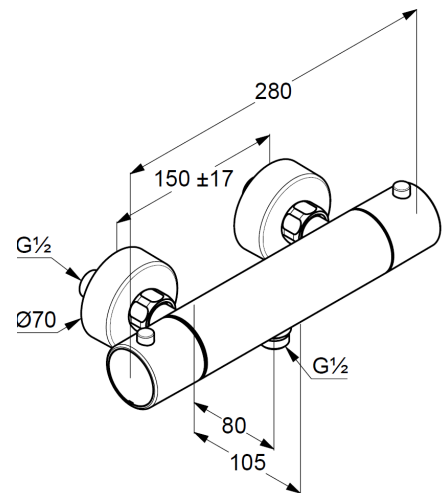

Technische Daten/ Technical Data

KLUDI OBJEKTA

Thermostat-Brause-Armatur
DN 15

Artikel- Nr.: 352000238

Oberfläche:
O2 Matt Light Dove

Artikeltext

Hersteller KLUDI GmbH & Co. KG

Typ: KLUDI OBJEKTA

Thermostat-Brause-Armatur

Artikel- Nr.: 352000238

Thermostat-Brause-Armatur

Wandmontage

Temperaturwählgriff mit Heißwassersperre 40°C

inkl. optionalem Temperaturbegrenzer auf 43°C

Absperrgriff mit 50% Wassermengenbegrenzung
eigensicher gegen Rückfließen

Brauseabgang G1/2

Keramik-Oberteil 180°

Durchflussmenge bei 3 bar 18 l/min.

S-Anschlüsse G1/2 x G3/4

mit Schmutzfangsieben

Produktabbildung/ Product picture

Maßzeichnung/ Dimensional drawing

Durchfluss/ Flow rate