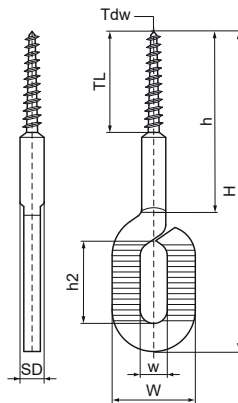

## Walraven Suspension Eye – Wood Thread

(K4545)

for angle threaded rod ties and hangers

### Features & benefits

- material: steel
- zinc plated

Product Number	Wood Thread Diameter	Thread Length	Height	Shaft Diameter	Height 2	Width	Total Height	Total Width	Total Depth	Maximum Allowed Load Faz
<i>Reference Letter</i>	<i>Tdw</i>	<i>TL</i>	<i>h</i>	<i>SD</i>	<i>h 2</i>	<i>w</i>	<i>H</i>	<i>W</i>	<i>DtT</i>	<i>Fa,z</i>
<i>Unit description</i>	<i>mm</i>	<i>mm</i>	<i>mm</i>	<i>mm</i>	<i>mm</i>	<i>mm</i>	<i>mm</i>	<i>mm</i>	<i>mm</i>	<i>N</i>
6813650	6	32	50	6	22	8	80	21	6	1,140
6813850	8	32	55	7	26	9	100	27	7	1,800