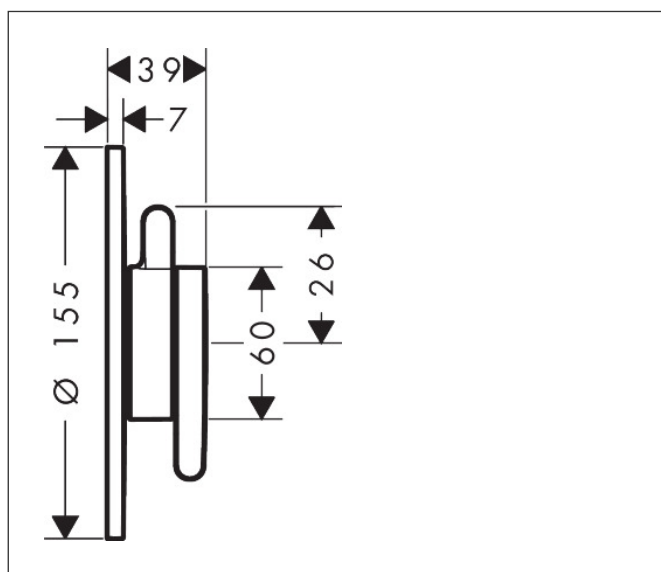

Merk	AXOR
Artikelnaam	AXOR One inbouw douchemengkraan voor 1 functie
Art.nr.	48615950
Oppervlakte	Brushed Brass
Netto prijs	494,16 EUR

Product foto

Maat tekeningen

Kenmerken

- 1 functie
- volumecontrole voor 1 functie
- maximale doorstroomhoeveelheid bij 3 bar: 29,5 l/min
- maximale doorstroomhoeveelheid bij 1 bar: 15 l/min
- keramisch kardoes voor temperatuurbediening, 1/2" keramische stopkraan
- vlak rozet voor meer ruimte in de douche
- kan worden gebruikt als bad- of douchekraan
- eenvoudige installatie dankzij voorgemonteerd functieblok
- grepen altijd op dezelfde hoogte ongeacht de installatiediepte van het inbouwdeel
- rozet kan worden uitgelijnd met +/- 3°
- materiaal rozet: metaal
- materiaal grepen: metaal
- minimale bedrijfsdruk: 1 bar
- maximale bedrijfsdruk: 10 bar
- aansluiting: inbouwdeel iBox universal 2 (# 01400180)

Technologie

Certificaat

Merk	AXOR
Artikelnaam	AXOR One inbouw douchemengkraan voor 1 functie
Art.nr.	48615950
Oppervlakte	Brushed Brass
Netto prijs	494,16 EUR

Benodigde onderdelen

Product foto	Artikelnaam	Art.nr.	Prijs
	AXOR AXOR iBox universal 2 Inbouwdeel	01400180	125,00

Merk AXOR
Artikelnaam **AXOR One** inbouw douchemengkraan voor 1 functie
Art.nr. 48615950
Oppervlakte Brushed Brass
Netto prijs 494,16 EUR

Stroomschema