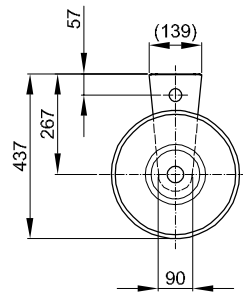

BetteSuno Pedestal

Montage- en aansluitmaten:

Informatie

Wastafel voor wandmontage, zonder overloop, afvoerplug met een bijpassend geglazuurd afvoerdekseel in kleur.

Wastafel en zuil zijn gemaakt van geglazuurd titaanstaal.

Leveringsomvang

Inclusief bevestigingsmateriaal.

Inclusief sifon.

Inclusief geluiddempende matten.

Design: Barber Osgerby

Afmeting

Bestelnr.	Maat in mm
A250 VK1	340 x 340 x 863
A250 VK2	340 x 340 x 863