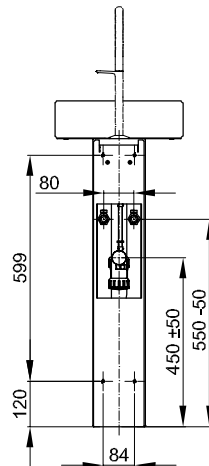

BetteSuno Pedestal

Montage- en aansluitmaten:

Informatie

Wastafel voor wandmontage, zonder overloop, afvoerplug met een bijpassend geglazuurd afvoerdekseel in kleur.

Wastafel en zuil zijn gemaakt van geglazuurd titaanstaal.

Leveringsomvang

Inclusief bevestigingsmateriaal.

Inclusief sifon.

Inclusief geluiddempende matten.

Design: Barber Osgerby

Afmeting

Bestelnr.	Maat in mm
A250 VK1	340 x 340 x 863
A250 VK2	340 x 340 x 863