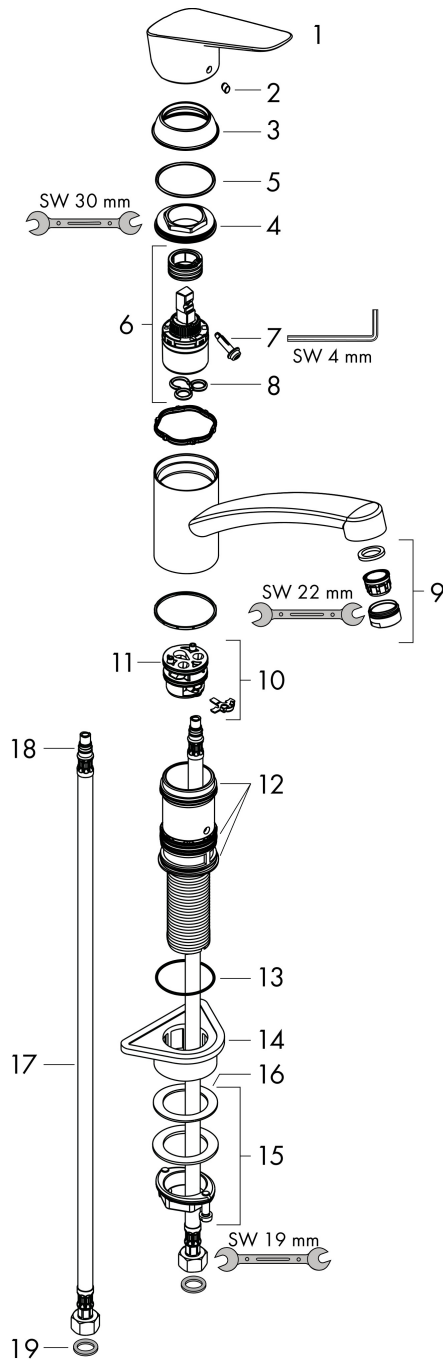

Merk	hansgrohe
Artikelnaam	Logis M31 ééngreeps keukenmengkraan 120 CoolStart EcoClick
Art.nr.	71837000
Oppervlakte	chrom
Netto prijs	132,34 EUR

Explosietekening voor bouwjaar: >02/15