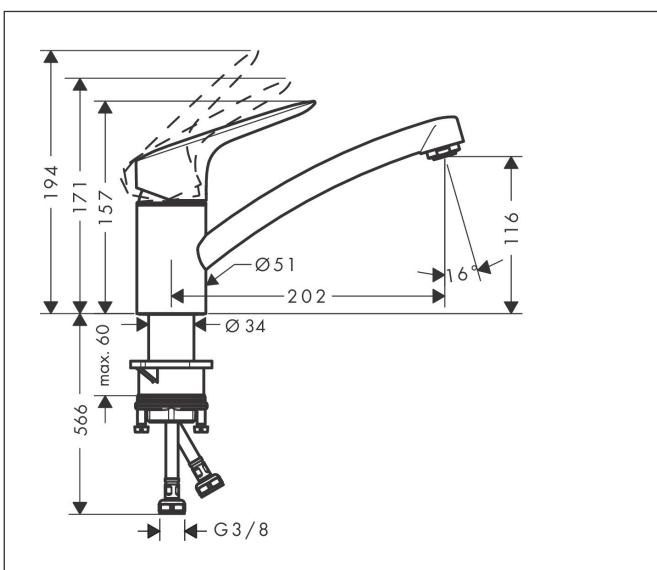

## Kenmerken

- koud water met de greep in de middenpositie, bespaart energie en kosten
- draaibereik 360°
- normale straal
- maximale doorstroomhoeveelheid bij 3 bar: 12 l/min
- keramisch kardoos met Eco-handgrieppositie voor een tot 50% gereduceerde stroomsnelheid
- eenvoudige montage dankzij de G 3/8 flexibele aansluitslangen

## Maat tekeningen