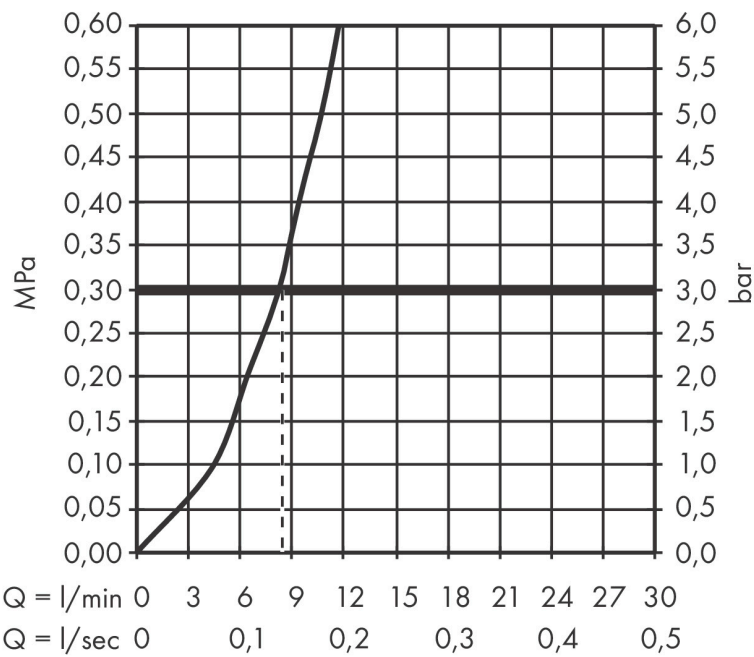

Merk hansgrohe
 Artikelnaam **Talis M54** ééngreeps keukenmengkraan 270 met uittrekbare uitloop
 Art.nr. 72808800
 Oppervlakte rvs look
 Netto prijs 372,60 EUR

Product foto

Kenmerken

- draaibereik verstelbaar in vier stappen 60°, 110°, 150° of 360°
- laminaire straal
- maximale doorstroomhoeveelheid bij 3 bar: 8 l/min
- keramisch kardoos
- eenvoudige montage dankzij de G 3/8 flexibele aansluitslangen
- verlengstuk lengte tot 50 cm

Maat tekeningen

Technologie

Straalsoorten

Merk	hansgrohe
Artikelnaam	Talis M54 ééngreeps keukenmengkraan 270 met uittrekbare uitloop
Art.nr.	72808800
Oppervlakte	rvs look
Netto prijs	372,60 EUR

Stroomschema

Merk hansgrohe
 Artikelnaam **Talis M54** ééngreeps keukenmengkraan 270 met uittrekbare uitloop
 Art.nr. 72808800
 Oppervlakte rvs look
 Netto prijs 372,60 EUR

Explosietekening voor bouwjaar: >12/19

Merk	hansgrohe
Artikelnaam	Talis M54 ééngreeps keukenmengkraan 270 met uittrekbare uitloop
Art.nr.	72808800
Oppervlakte	rvs look
Netto prijs	372,60 EUR