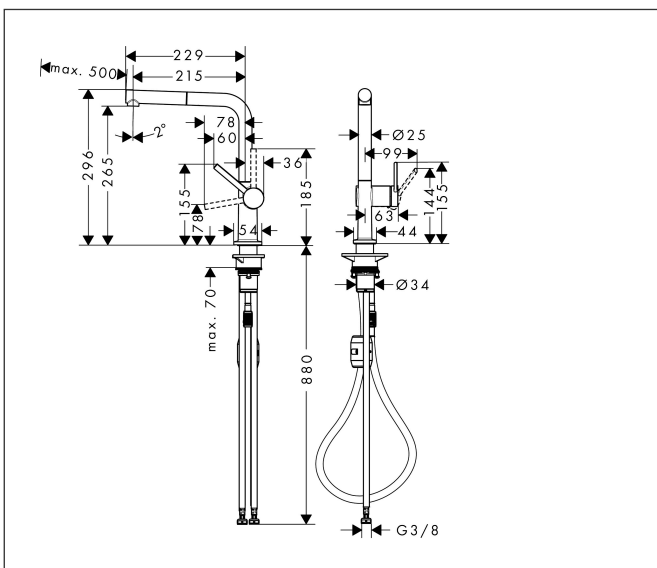

Merk hansgrohe
 Artikelnaam **Talis M54** ééngreeps keukenmengkraan 270 met uittrekbare uitloop
 Art.nr. 72808800
 Oppervlakte rvs look
 Netto prijs 372,60 EUR

Product foto

Kenmerken

- draaibereik verstelbaar in vier stappen 60°, 110°, 150° of 360°
- laminaire straal
- maximale doorstroomhoeveelheid bij 3 bar: 8 l/min
- keramisch kardoos
- eenvoudige montage dankzij de G 3/8 flexibele aansluitslangen
- verlengstuk lengte tot 50 cm

Maat tekeningen

Technologie

Straalsoorten

Merk	hansgrohe
Artikelnaam	Talis M54 ééngreeps keukenmengkraan 270 met uittrekbare uitloop
Art.nr.	72808800
Oppervlakte	rvs look
Netto prijs	372,60 EUR

Stroomschema

Merk hansgrohe
 Artikelnaam **Talis M54** ééngreeps keukenmengkraan 270 met uittrekbare uitloop
 Art.nr. 72808800
 Oppervlakte rvs look
 Netto prijs 372,60 EUR

Explosietekening voor bouwjaar: >12/19

Merk	hansgrohe
Artikelnaam	Talis M54 ééngreeps keukenmengkraan 270 met uittrekbare uitloop
Art.nr.	72808800
Oppervlakte	rvs look
Netto prijs	372,60 EUR