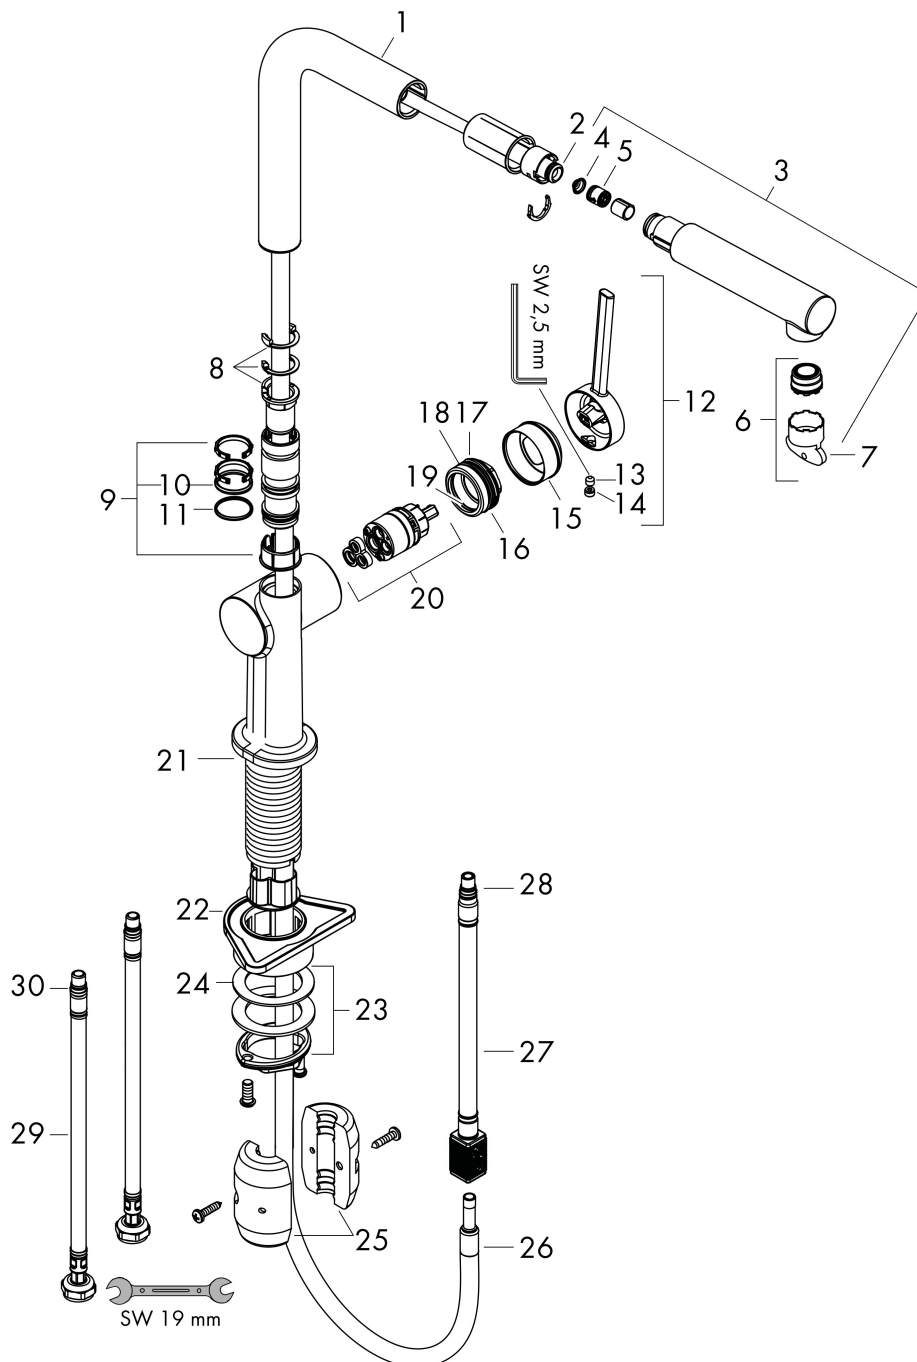

Maat tekeningen

Technologie

Straalsoorten

Merk	hansgrohe
Artikelnaam	Talis M54 ééngreeps keukenmengkraan 270 met uittrekbare uitloop
Art.nr.	72808800
Oppervlakte	rvs look
Netto prijs	372,60 EUR

Stroomschema

Merk hansgrohe
 Artikelnaam **Talis M54** ééngreeps keukenmengkraan 270 met uittrekbare uitloop
 Art.nr. 72808800
 Oppervlakte rvs look
 Netto prijs 372,60 EUR

Explosietekening voor bouwjaar: >12/19

Merk	hansgrohe
Artikelnaam	Talis M54 ééngreeps keukenmengkraan 270 met uittrekbare uitloop
Art.nr.	72808800
Oppervlakte	rvs look
Netto prijs	372,60 EUR

Onderdelen voor bouwjaar: >12/19

Pos	Beschrijving	Art.nr.	Prijs
1	uitloop compl.	93749800	81,12
2	O-ring 8x2	98112000	3,12
3	vuistdouche	93751800	100,36
4	zeef	98516000	4,99
5	terugslagklep DW 10	96456000	8,01
6	straalschijf	93748000	21,22
7	servicesleutel	93750000	8,01
8	aanslagringset (60° / 110° / 150°)	94911000	13,21
9	stelringset	98365000	8,01
10	O-ring 19x2	98426000	3,12
11	O-ring 20x1,5	98197000	3,12
12	greep	93736800	51,06
13	inbusschroef M5x5	98446000	3,12
14	greepstop	93735610	8,01
15	afdekkap	93737800	51,06
16	moer	93738000	42,22
17	O-ring 25x1,5	98146000	4,99
18	O-ring 30x1,5	98433000	3,12
19	O-ring 29x2	98391000	3,12
20	kardoes compl.	93740000	81,54
21	O-ring 35x3	98052000	3,12
22	bevestigingsmateriaal	97523000	4,99
23	schachtbevestigingsset compl. (Ø 34)	95049000	13,21
24	stelring	97548000	3,12
25	gewicht	92500000	34,01
26	slang 1,50 m	93816000	81,54
27	slang	93744000	42,22
28	O-ring 7x1,5	98422000	3,12
29	aansluitslang 900 mm M8x0,75 G3/8	93746000	34,01
30	O-ring 6,6x1,6	93019000	3,12
a	adapterset	93395000	