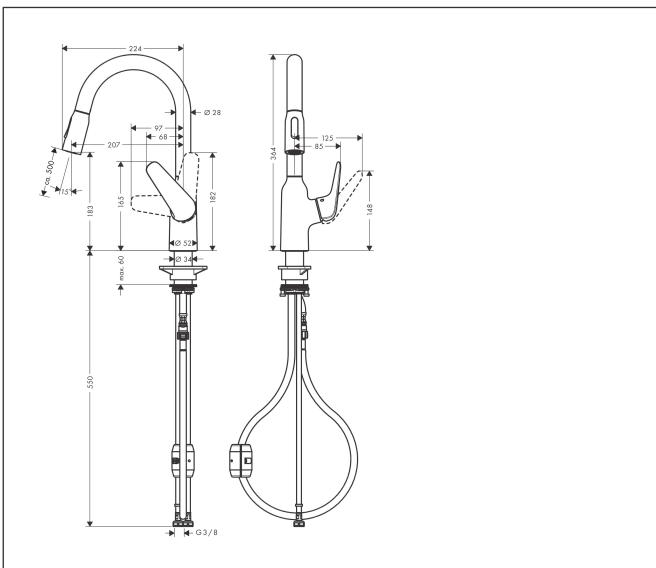

Merk	hansgrohe
Artikelnaam	Focus M42 ééngreeps keukenmengkraan 180 met uittrekbare vuistdouche, 2 straalsoorten
Art.nr.	71801000
Oppervlakte	chrom
Netto prijs	347,33 EUR

Product foto

Maat tekeningen

Kenmerken

- draaibereik 360°
- laminaire straal, douchestraal
- douchestraal is vast te zetten, wisseling van straal door één druk op de knop en straal wordt uitgezet door het sluiten van de greep.
- MagFit magnetische douchehouder
- maximale doorstroomhoeveelheid bij 3 bar: 8 l/min
- keramisch kardoes
- eenvoudige montage dankzij de G 3/8 flexibele aansluitslangen
- verlengstuk lengte tot 50 cm

Technologie

Straalsoorten

Certificaat

Merk	hansgrohe
Artikelnaam	Focus M42 ééngreeps keukenmengkraan 180 met uittrekbare vuistdouche, 2 straalsoorten
Art.nr.	71801000
Oppervlakte	chrom
Netto prijs	347,33 EUR

Explosietekening voor bouwjaar: >10/18

Merk	hansgrohe
Artikelnaam	Focus M42 ééngreeps keukenmengkraan 180 met uittrekbare vuistdouche, 2 straalsoorten
Art.nr.	71801000
Oppervlakte	chrom
Netto prijs	347,33 EUR