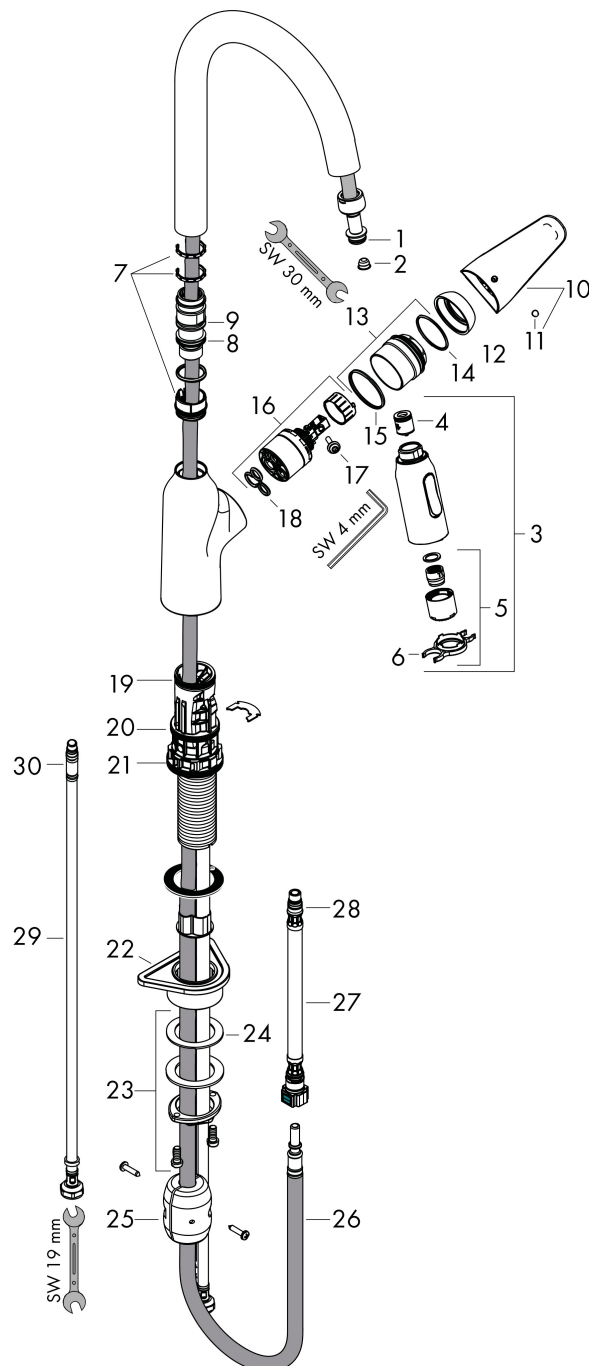

- draaibereik 360°
- laminaire straal, douchestraal
- douchestraal is vast te zetten, wisseling van straal door één druk op de knop en straal wordt uitgezet door het sluiten van de greep.
- MagFit magnetische douchehouder
- maximale doorstroomhoeveelheid bij 3 bar: 8 l/min
- keramisch kardoes
- eenvoudige montage dankzij de G 3/8 flexibele aansluitslangen
- verlengstuk lengte tot 50 cm

Technologie

Straalsoorten

Certificaat

Merk	hansgrohe
Artikelnaam	Focus M42 ééngreeps keukenmengkraan 180 met uittrekbare vuistdouche, 2 straalsoorten
Art.nr.	71801000
Oppervlakte	chrom
Netto prijs	347,33 EUR

Explosietekening voor bouwjaar: >10/18

Merk	hansgrohe
Artikelnaam	Focus M42 ééngreeps keukenmengkraan 180 met uittrekbare vuistdouche, 2 straalsoorten
Art.nr.	71801000
Oppervlakte	chrom
Netto prijs	347,33 EUR

Onderdelen voor bouwjaar: >10/18

Pos	Beschrijving	Art.nr.	Prijs
1	O-ring 11x2	98127000	3,12
2	zeef	97735000	3,12
3	vuistdouche	93343000	153,50
4	terugslagklepset DW 15	94074000	13,21
5	straalschijf	93342000	42,22
6	servicesleutel	95910000	8,01
7	stelringset	93428000	34,01
8	O-ring 21x2,5	98211000	3,12
9	O-ring 22x1,5	98173000	3,12
10	greep	93344000	
11	greepstop	96338000	3,12
12	afdekkap	97406000	17,26
13	moer	93346000	42,22
14	O-Ring 32x2	98193000	3,12
15	O-ring 36x2	98156000	3,12
16	kardoes compl.	92730000	54,08
17	borgschroef	95140000	4,99
18	dichting	95008000	8,01
19	O-ring 30x1,5	98433000	3,12
20	O-ring 38x2	98396000	3,12
21	O-ring 44x2,5	98162000	3,12
22	bevestigingsmateriaal	97523000	4,99
23	schachtbevestigingsset compl. (speciaal)	93253000	17,26
24	stelring	97548000	3,12
25	gewicht	92500000	34,01
26	slang 1,50 m	95507000	66,87
27	aansluitslang 600 mm M10x1	95561000	21,22
28	O-ring 8x1,5	98423000	3,12
29	aansluitslang 600 mm M8x0,75 G3/8	96556000	21,22
30	O-ring 6,6x1,6	93019000	3,12