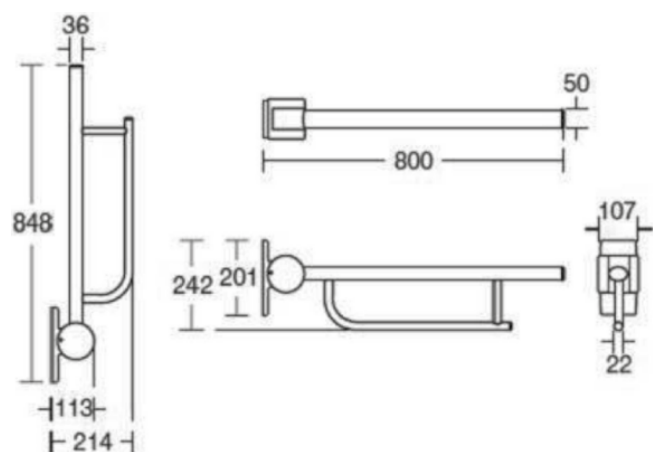

CONTOUR 21

S6360RN

CONTOUR 21 | Steun stang 107x800x848 mm in donkergrijs afwerking | DOC M compliant, Kernelementen van aluminium

Afbeelding & technische tekening

Armitage Shanks

Algemene informatie

Productcategorie:	Accessoires
Producttype:	Steun stang
Merk:	Armitage Shanks
Collectie:	CONTOUR 21
Colour:	RN - Donkergrijs
Afwerking van het oppervlak:	glanzend
Hoogte (mm):	848
Breedte (mm):	107
Lengte / sprong (mm):	800
Bevestigingswijze:	Bevestigingsbouten
Nettogewicht (kg):	3,11
EAN-code:	5017830444930

Kenmerken

DOC M compliant

Kernelementen van aluminium

Product specificaties

Aantal rozetten:	1
Kleurcode:	RN
Kleuromschrijving:	donkergrijs
Verborgen bevestiging:	Ja
DOC M-compatibel:	Ja
Opvouwbaar:	Ja
Horizontaal draagvermogen (kg):	85
Materiaal:	Metaal
Materiaalkwaliteit:	Aluminium
PVD technologie:	Nee
Type profiel:	Ronde buis
RAL / LRV:	RAL (7016) LRV (5)
Vorm van de rozet(ten):	Vierkant
Afwerking van het oppervlak:	glanzend
Type model:	Scharnierend
Met rozet(ten):	Ja
Bevestigingswijze:	Bevestigingsbouten
Bevestigingswijze:	Wand