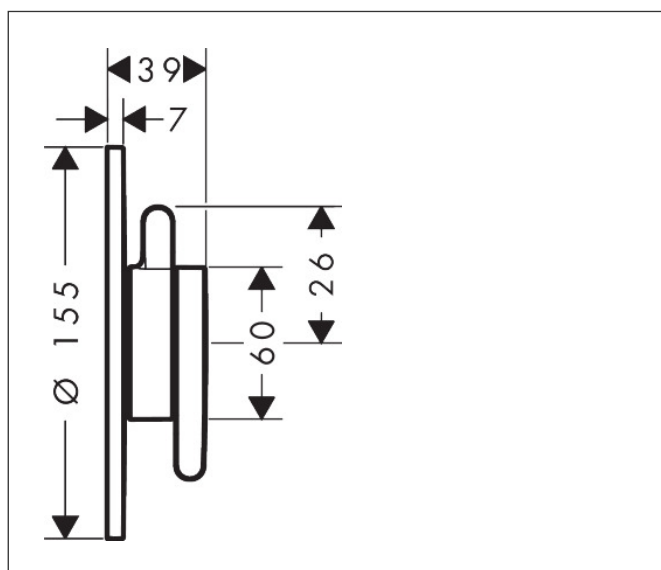

Merk	AXOR
Artikelnaam	AXOR One inbouw douchemengkraan voor 2 functies
Art.nr.	48415140
Oppervlakte	Brushed Bronze
Netto prijs	571,37 EUR

Product foto

Maat tekeningen

Kenmerken

- 2 functies
- volumecontrole en omstelling voor 2 functies
- maximale doorstroomhoeveelheid bij 3 bar: 29,5 l/min
- maximale doorstroomhoeveelheid bij 1 bar: 15 l/min
- doorstroomhoeveelheid bovenste uitloop: 29,5 l/min
- keramisch kardoes voor temperatuurbediening, stop- en omstelkraan
- vlak rozet voor meer ruimte in de douche
- eenvoudige installatie dankzij voorgemonteerd functieblok
- grepen altijd op dezelfde hoogte ongeacht de installatiediepte van het inbouwdeel
- kan worden gebruikt als bad- of douchekraan
- rozet kan worden uitgelijnd met +/- 3°
- materiaal rozet: metaal
- materiaal grepen: metaal
- minimale bedrijfsdruk: 1 bar
- maximale bedrijfsdruk: 10 bar
- aansluiting: inbouwdeel iBox universal 2 (# 01400180)
- waterdoorstroom onderuitgang: 29,5 l/min

Technologie

Certificaat

Merk AXOR
Artikelnaam **AXOR One** inbouw douchemengkraan voor 2 functies
Art.nr. 48415140
Oppervlakte Brushed Bronze
Netto prijs 571,37 EUR

Benodigde onderdelen

Product foto	Artikelnaam	Art.nr.	Prijs
	AXOR AXOR iBox universal 2 Inbouwdeel	01400180	125,00

Merk AXOR
Artikelnaam **AXOR One** inbouw douchemengkraan voor 2 functies
Art.nr. 48415140
Oppervlakte Brushed Bronze
Netto prijs 571,37 EUR

Stroomschema