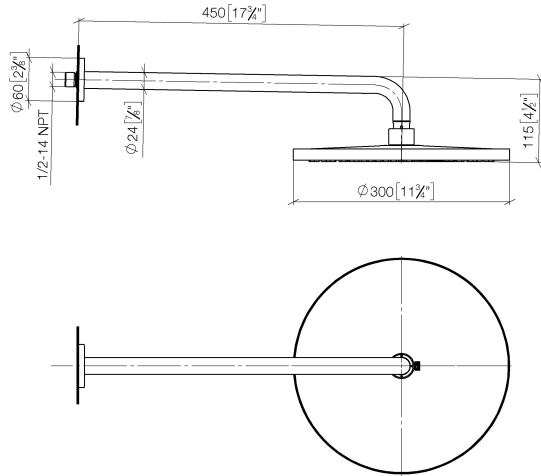

28 677 970 Produktversion ab 01.04.2025

- Regenbrause Ø 300 mm
- Material Regenbrause: Metall
- PURE RAIN, Durchfluss max. 14 l/min (bei 3 Bar)
- Funktion ab: 10 l/min
- mit Leerlauf-Funktion
- mit Antikalk-System

Technische Daten:

- Ausladung 450 mm
- Rosette Ø 60 mm
- Anschluss 1/2"

Hinweise:

	Messing gebürstet (23kt Gold)	28 677 970-28
	Chrom	28 677 970-00
	Platin gebürstet	28 677 970-06
	Platin	28 677 970-08
	Dark Chrome	28 677 970-19
	Light Gold (PVD)	28 677 970-26
	Light Gold gebürstet (PVD)	28 677 970-27
	Schwarz matt	28 677 970-33
	Gold gebürstet (PVD)	28 677 970-37
	Dark Brass gebürstet (PVD)	28 677 970-39
	Bronze gebürstet (PVD)	28 677 970-42
	Champagne gebürstet (22kt Gold)	28 677 970-46
	Champagne (22kt Gold)	28 677 970-47
	Chrom gebürstet	28 677 970-93
	Dark Platinum gebürstet	28 677 970-99

Empfohlenes Zubehör

UP-Wandwinkel -

35 085 970 90

- Min. Einbautiefe 90 mm
- Max. Einbautiefe 163 mm

28 677 970 Produktversion ab 01.04.2025

mm [inches]

Durchflussdiagramm

Ersatzteilstückliste

Nr.	Artikelnummer	Benennung	Verbaumenge	Lieferzeit
3	09 14 10 150 90	O-Ring 23 x 1,5 mm -	2,00	2
6	90 12 05 096 00-28	Regenbrause rund Ø 300 mm - Messing gebürstet (23kt Gold)	1,00	20
1	04 30 31 032 00 90	Befestigungssatz Schraube 4 x 35 mm -	1,00	2
9	90 18 40 278 00 90	Rohrbelüfter Ø 14 x 37,5 mm, 7 l/min. -	1,00	2
2	09 17 20 120 90	Anschluss Ø 56,50 x 5 mm -	1,00	2
10	90 30 09 069 00 90	Montageschlüssel -	1,00	2
5	90 11 03 070 00-28	Rohr 462 x 61 x 24 mm - Messing gebürstet (23kt Gold)	1,00	20
7	09 16 01 014 90	Ring Sicherungsring Ø 15 x 1 mm -	1,00	2
4	09 27 97 015-28	Rosette DB Logo Ø 60 x 9 mm - Messing gebürstet (23kt Gold)	1,00	20
8	09 23 01 101 90	Durchflussbegrenzer pink 14 l/min. -	1,00	2