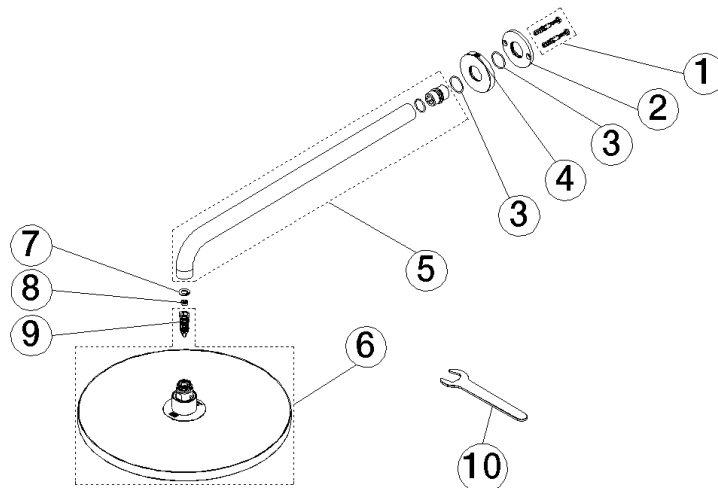

28 677 970 Produktversion ab 01.04.2025

- Regenbrause Ø 300 mm
- Material Regenbrause: Metall
- PURE RAIN, Durchfluss max. 14 l/min (bei 3 Bar)
- Funktion ab: 10 l/min
- mit Leerlauf-Funktion
- mit Antikalk-System

Technische Daten:

- Ausladung 450 mm
- Rosette Ø 60 mm
- Anschluss 1/2"

Hinweise:

	Messing gebürstet (23kt Gold)	28 677 970-28
	Chrom	28 677 970-00
	Platin gebürstet	28 677 970-06
	Platin	28 677 970-08
	Dark Chrome	28 677 970-19
	Light Gold (PVD)	28 677 970-26
	Light Gold gebürstet (PVD)	28 677 970-27
	Schwarz matt	28 677 970-33
	Gold gebürstet (PVD)	28 677 970-37
	Dark Brass gebürstet (PVD)	28 677 970-39
	Bronze gebürstet (PVD)	28 677 970-42
	Champagne gebürstet (22kt Gold)	28 677 970-46
	Champagne (22kt Gold)	28 677 970-47
	Chrom gebürstet	28 677 970-93
	Dark Platinum gebürstet	28 677 970-99

Empfohlenes Zubehör

UP-Wandwinkel -

35 085 970 90

- Min. Einbautiefe 90 mm
- Max. Einbautiefe 163 mm

28 677 970 Produktversion ab 01.04.2025

mm [inches]

Durchflussdiagramm

Ersatzteilstückliste

Nr.	Artikelnummer	Benennung	Verbaumenge	Lieferzeit
3	09 14 10 150 90	O-Ring 23 x 1,5 mm -	2,00	2
6	90 12 05 096 00-28	Regenbrause rund Ø 300 mm - Messing gebürstet (23kt Gold)	1,00	20
1	04 30 31 032 00 90	Befestigungssatz Schraube 4 x 35 mm -	1,00	2
9	90 18 40 278 00 90	Rohrbelüfter Ø 14 x 37,5 mm, 7 l/min. -	1,00	2
2	09 17 20 120 90	Anschluss Ø 56,50 x 5 mm -	1,00	2
10	90 30 09 069 00 90	Montageschlüssel -	1,00	2
5	90 11 03 070 00-28	Rohr 462 x 61 x 24 mm - Messing gebürstet (23kt Gold)	1,00	20
7	09 16 01 014 90	Ring Sicherungsring Ø 15 x 1 mm -	1,00	2
4	09 27 97 015-28	Rosette DB Logo Ø 60 x 9 mm - Messing gebürstet (23kt Gold)	1,00	20
8	09 23 01 101 90	Durchflussbegrenzer pink 14 l/min. -	1,00	2