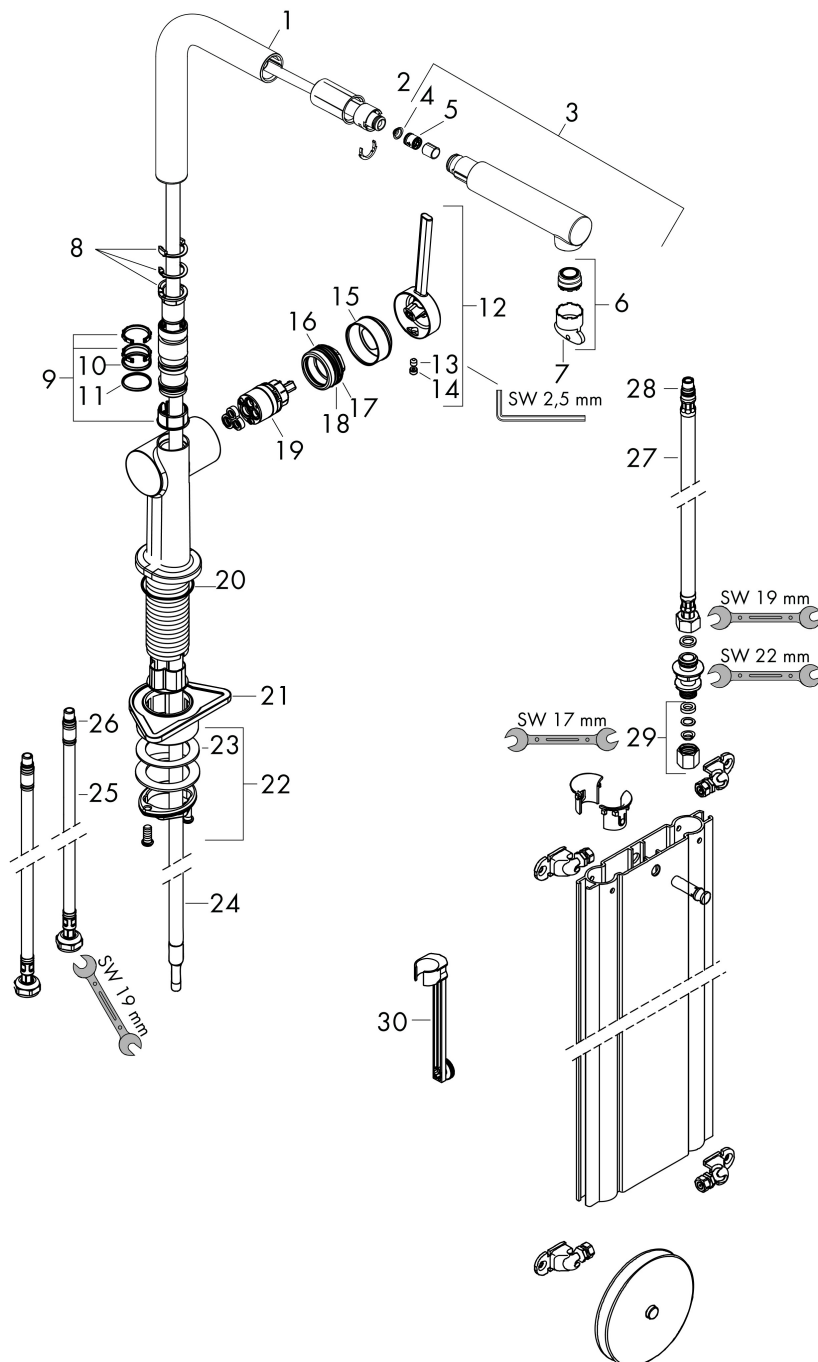

Merk hansgrohe  
 Artikelnaam **Talis M54** ééngreeps keukenmengkraan 270 met uittrekbare uitloop en sBox  
 Art.nr. 72809800  
 Oppervlakte rvs look  
 Netto prijs 463,29 EUR

## Stroomschema

Merk: hansgrohe  
 Artikelnaam: **Talis M54** ééngreeps keukenmengkraan 270 met uittrekbare uitloop en sBox  
 Art.nr.: 72809800  
 Oppervlakte: rvs look  
 Netto prijs: 463,29 EUR

## Explosietekening voor bouwjaar: >12/19

Merk	hansgrohe
Artikelnaam	<b>Talis M54</b> ééngreeps keukenmengkraan 270 met uittrekbare uitloop en sBox
Art.nr.	72809800
Oppervlakte	rvs look
Netto prijs	463,29 EUR

## Onderdelen voor bouwjaar: >12/19

Pos	Beschrijving	Art.nr.	Prijs
1	uitloop compl.	93749800	81,12
2	O-ring 8x2	98112000	3,12
3	vuistdouche	93751800	100,36
4	zeef	98516000	4,99
5	terugslagklep DW 10	96456000	8,01
6	straalschijf	93748000	21,22
7	servicesleutel	93750000	8,01
8	aanslagringset (60° / 110° / 150°)	94911000	13,21
9	stelringset	98365000	8,01
10	O-ring 19x2	98426000	3,12
11	O-ring 20x1,5	98197000	3,12
12	greep	93736800	51,06
13	inbusschroef M5x5	98446000	3,12
14	greepstop	93735610	8,01
15	afdekkap	93737800	51,06
16	moer	93738000	42,22
17	O-ring 29x2	98391000	3,12
18	O-ring 30x1,5	98433000	3,12
19	kardoes compl.	93740000	81,54
20	O-ring 35x3	98052000	3,12
21	bevestigingsmateriaal	97523000	4,99
22	schachtbevestigingsset compl. (Ø 34)	95049000	13,21
23	stelring	97548000	3,12
24	slang	93815000	95,16
25	aansluitslang 900 mm M8x0,75 G3/8	93746000	34,01
26	O-ring 6,6x1,6	93019000	3,12
27	aansluitslang 450 mm M8x0,75 G3/8	97206000	26,73
28	O-ring 7x1,5	98422000	3,12
29	klemverbinding	96099000	8,01
30	verlengset	43333000	28,00