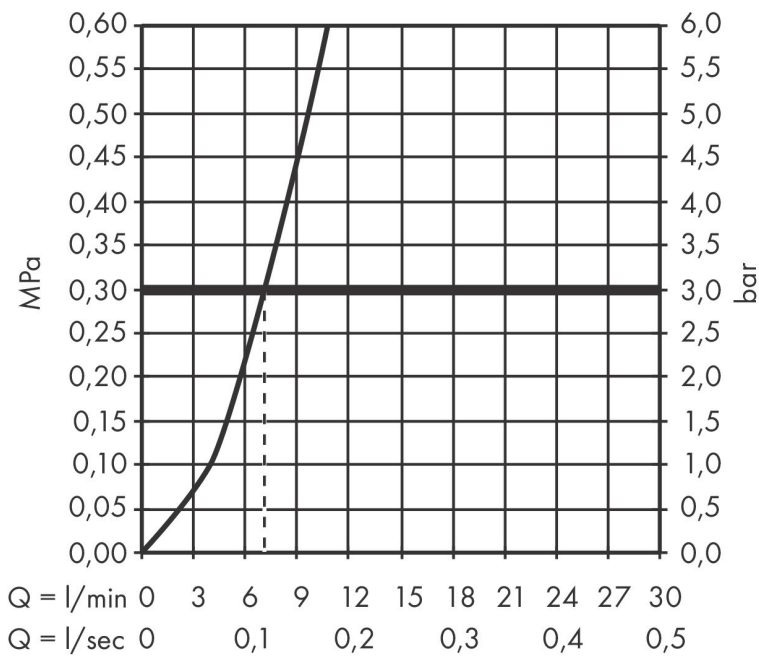

Merk hansgrohe  
 Artikelnaam **Talis M54** ééngreeps keukenmengkraan 270 met uittrekbare uitloop en sBox  
 Art.nr. 72809800  
 Oppervlakte rvs look  
 Netto prijs 463,29 EUR

## Stroomschema

Merk: hansgrohe  
 Artikelnaam: **Talis M54** ééngreeps keukenmengkraan 270 met uittrekbare uitloop en sBox  
 Art.nr.: 72809800  
 Oppervlakte: rvs look  
 Netto prijs: 463,29 EUR

## Explosietekening voor bouwjaar: >12/19

Merk	hansgrohe
Artikelnaam	<b>Talis M54</b> ééngreeps keukenmengkraan 270 met uittrekbare uitloop en sBox
Art.nr.	72809800
Oppervlakte	rvs look
Netto prijs	463,29 EUR