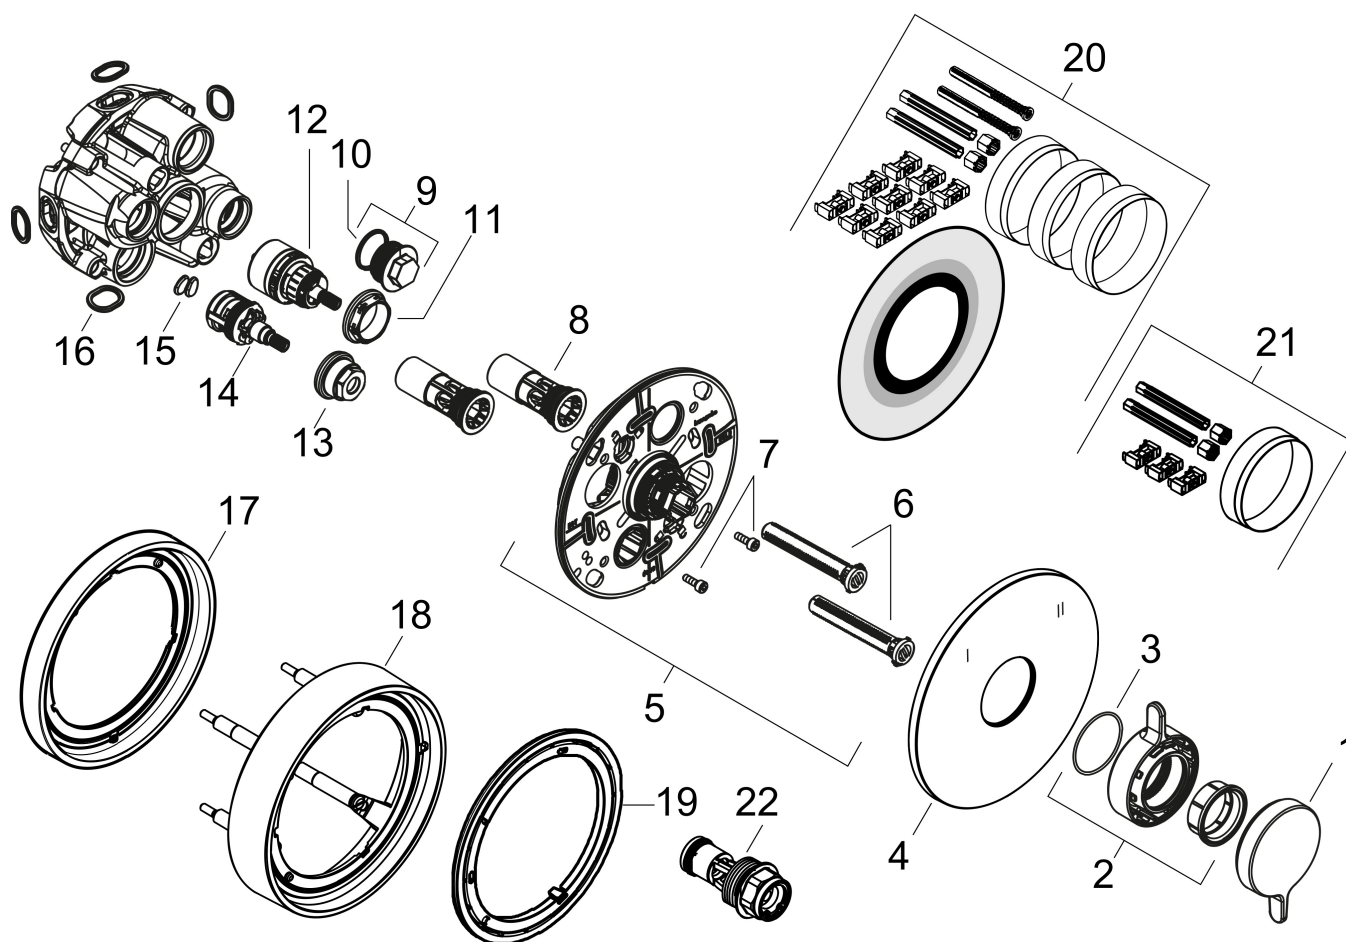

Merk	AXOR
Artikelnaam	AXOR One inbouw douchemengkraan voor 2 functies
Art.nr.	48415340
Oppervlakte	Brushed Black Chrome
Netto prijs	571,37 EUR

Explosietekening voor bouwjaar: >06/25