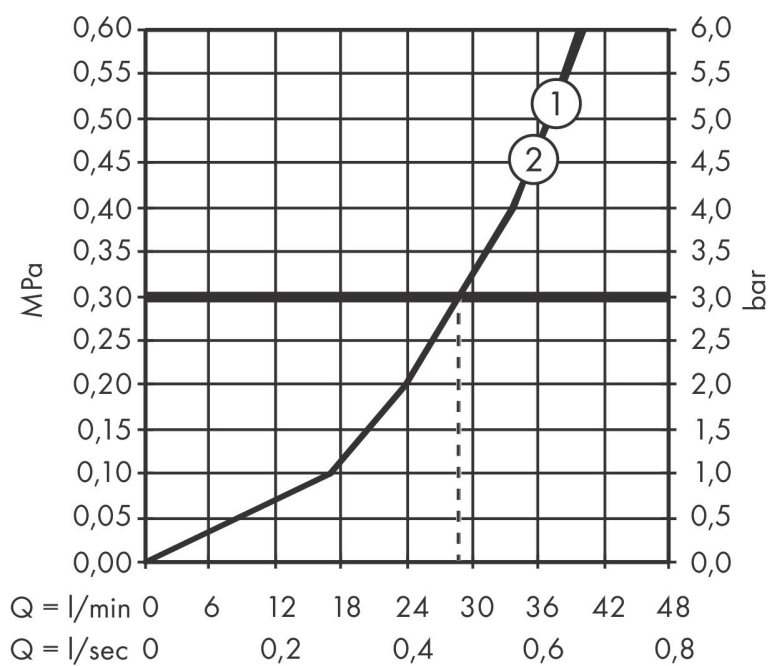

Merk AXOR
Artikelnaam **AXOR One** inbouw douchemengkraan voor 2 functies
Art.nr. 48415340
Oppervlakte Brushed Black Chrome
Netto prijs 571,37 EUR

Stroomschema