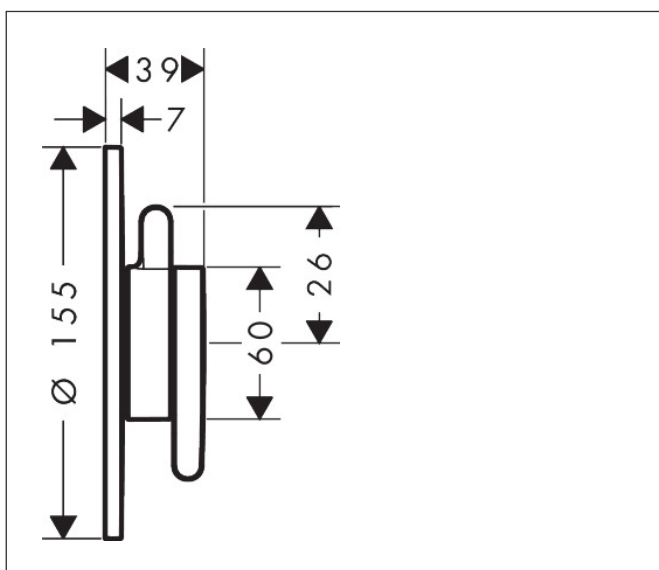

Merk	AXOR
Artikelnaam	AXOR One inbouw douchemengkraan voor 2 functies
Art.nr.	48415340
Oppervlakte	Brushed Black Chrome
Netto prijs	571,37 EUR

Product foto

Maat tekeningen

Kenmerken

- 2 functies
- volumecontrole en omstelling voor 2 functies
- maximale doorstroomhoeveelheid bij 3 bar: 29,5 l/min
- maximale doorstroomhoeveelheid bij 1 bar: 15 l/min
- doorstroomhoeveelheid bovenste uitloop: 29,5 l/min
- keramisch kardoes voor temperatuurbediening, stop- en omstelkraan
- vlak rozet voor meer ruimte in de douche
- eenvoudige installatie dankzij voorgemonteerd functieblok
- grepen altijd op dezelfde hoogte ongeacht de installatiediepte van het inbouwdeel
- kan worden gebruikt als bad- of douchekraan
- rozet kan worden uitgelijnd met +/- 3°
- materiaal rozet: metaal
- materiaal grepen: metaal
- minimale bedrijfsdruk: 1 bar
- maximale bedrijfsdruk: 10 bar
- aansluiting: inbouwdeel iBox universal 2 (# 01400180)
- waterdoorstroom onderuitgang: 29,5 l/min

Technologie

Certificaat

Merk AXOR
Artikelnaam **AXOR One** inbouw douchemengkraan voor 2 functies
Art.nr. 48415340
Oppervlakte Brushed Black Chrome
Netto prijs 571,37 EUR

Benodigde onderdelen

Product foto	Artikelnaam	Art.nr.	Prijs
	AXOR AXOR iBox universal 2 Inbouwdeel	01400180	125,00

Merk AXOR
Artikelnaam **AXOR One** inbouw douchemengkraan voor 2 functies
Art.nr. 48415340
Oppervlakte Brushed Black Chrome
Netto prijs 571,37 EUR

Stroomschema

Merk	AXOR
Artikelnaam	AXOR One inbouw douchemengkraan voor 2 functies
Art.nr.	48415340
Oppervlakte	Brushed Black Chrome
Netto prijs	571,37 EUR