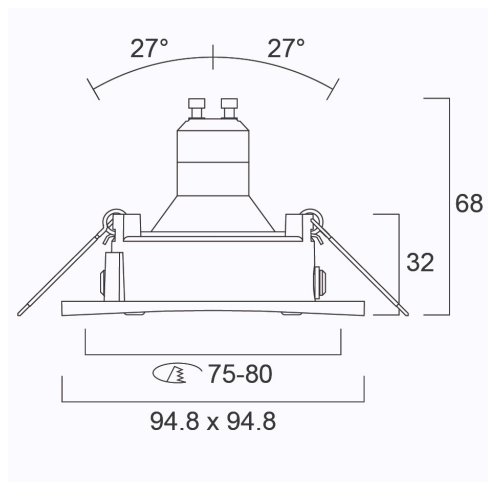

Inset Trend Swing GU10 Square IP44 Indoor Geb. alu - Zonder lamp

Artikelnummer 3084105

SYLVANIA

PRO

INSET TR SW SQ IP44 INDOOR BA EX-LMP

Technische gegevens

Afmetingen (mm)

Fotometrie

Inset Trend Swing GU10 Square IP44 Indoor Geb. alu - Zonder lamp

Artikelnummer 3084105

SYLVANIA

Algemene gegevens

Productnaam	Inset Trend Swing GU10 Square IP44 Indoor Geb. alu - Zonder lamp
Technologie	Non - Electrical Device
Type of accessory	Other
Behuizing	Aluminium
Montage	Plafondinbouw
Omgeving	Binnen
Algemene toepassing	Horeca, Residentieel & Consument
ETIM klasse	EC002557
Garantie	3 jaar

Fysieke gegevens

Kleur behuizing	Nikkel
IP waarde	IP44/20
IK waarde	IK02
Lengte (mm)	95
Breedte (mm)	95
Hoogte (mm)	100
Gewicht (kg)	0.18

Verpakkingen

EAN code	8711971841050
Enkele lengte verpakking (cm)	13.0
Enkele breedte verpakking (cm)	10.0
Hoogte eenheidsverpakking (cm)	8.5
DUN14 (inner)	18711971841057
Eenheden per omdoos	30
Lengte omdoos (cm)	53.0
Breedte omdoos (cm)	49.0
Diepte omdoos (cm)	22.0