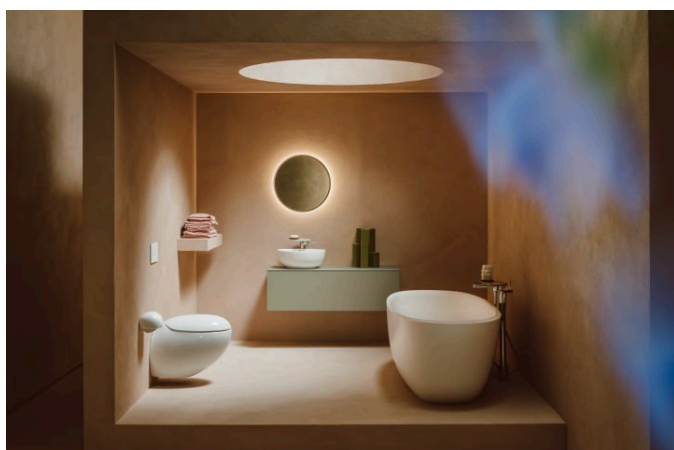

TE COMBINEREN MET

Waskom 450X380

H818975...1121

Waskom 450X400

H818976...1091

Waskom 700X380

H818977...1121

Waskom 700X400

H818978...1091

Lade-indeling

H4925920970001