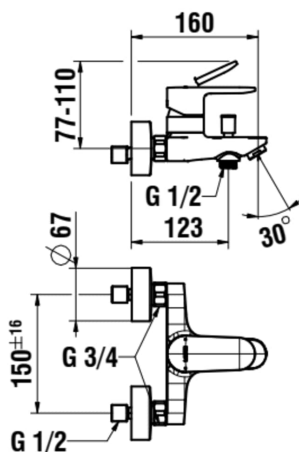

PRO X

Badmengkraan, hart-op-hart afstand 134-166 mm, uitloop 160 mm, met aansluitstukken, zonder accessoires, chroom

AFMETINGEN

Lengte	222 mm
Breedte	210 mm
Hoogte	175 mm

Eindigen : Chroom

Netto gewicht / kg : 1,34

Type installatie : Wandmontage

Mengkraan : Eenhendelmengkraan

Toepassingslocatie : Bad

TECHNISCHE TEKENINGEN

PRO X