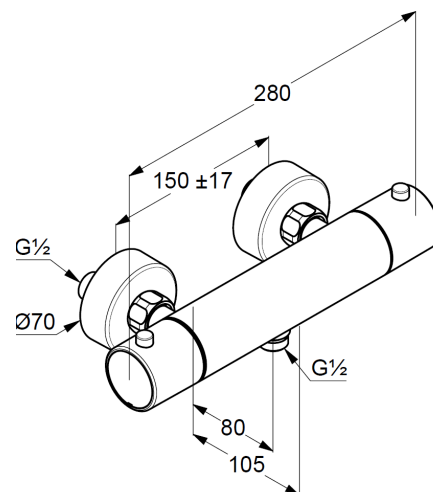

Technische Daten/ Technical Data

KLUDI OBJEKTA

Thermostat-Brause-Armatur
DN 15

Artikel- Nr.: 352000338

Oberfläche:
O3 Matt Teal Blue

Artikeltext

Hersteller KLUDI GmbH & Co. KG

Typ: KLUDI OBJEKTA

Thermostat-Brause-Armatur

Artikel- Nr.: 352000338

Thermostat-Brause-Armatur

Wandmontage

Temperaturwählgriff mit Heißwassersperre 40°C

inkl. optionalem Temperaturbegrenzer auf 43°C

Absperrgriff mit 50% Wassermengenbegrenzung
eigensicher gegen Rückfließen

Brauseabgang G1/2

Keramik-Oberteil 180°

Durchflussmenge bei 3 bar 18 l/min.

S-Anschlüsse G1/2 x G3/4

mit Schmutzfangsieben

Produktabbildung/ Product picture

Maßzeichnung/ Dimensional drawing

Durchfluss/ Flow rate