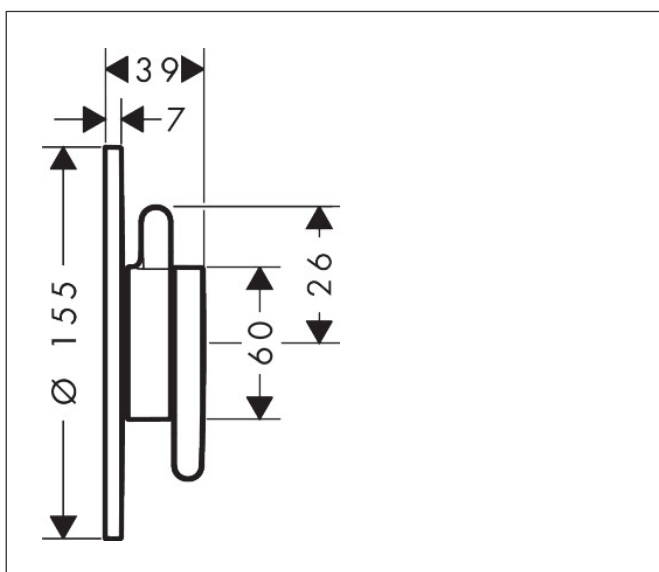

Merk	AXOR
Artikelnaam	AXOR One inbouw douchemengkraan voor 2 functies
Art.nr.	48415670
Oppervlakte	Mat zwart
Netto prijs	533,28 EUR

Product foto

Maat tekeningen

Kenmerken

- 2 functies
- volumecontrole en omstelling voor 2 functies
- maximale doorstroomhoeveelheid bij 3 bar: 29,5 l/min
- maximale doorstroomhoeveelheid bij 1 bar: 15 l/min
- doorstroomhoeveelheid bovenste uitloop: 29,5 l/min
- keramisch kardoes voor temperatuurbediening, stop- en omstelkraan
- vlak rozet voor meer ruimte in de douche
- eenvoudige installatie dankzij voorgemonteerd functieblok
- grepen altijd op dezelfde hoogte ongeacht de installatiediepte van het inbouwdeel
- kan worden gebruikt als bad- of douchekraan
- rozet kan worden uitgelijnd met +/- 3°
- materiaal rozet: metaal
- materiaal grepen: metaal
- minimale bedrijfsdruk: 1 bar
- maximale bedrijfsdruk: 10 bar
- aansluiting: inbouwdeel iBox universal 2 (# 01400180)
- waterdoorstroom onderuitgang: 29,5 l/min

Technologie

Certificaat

Merk	AXOR
Artikelnaam	AXOR One inbouw douchemengkraan voor 2 functies
Art.nr.	48415670
Oppervlakte	Mat zwart
Netto prijs	533,28 EUR

Benodigde onderdelen

Product foto	Artikelnaam	Art.nr.	Prijs
	AXOR AXOR iBox universal 2 Inbouwdeel	01400180	125,00

Merk AXOR
Artikelnaam **AXOR One** inbouw douchemengkraan voor 2 functies
Art.nr. 48415670
Oppervlakte Mat zwart
Netto prijs 533,28 EUR

Stroomschema