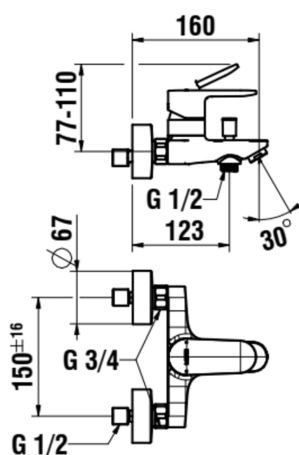

PRO X

Mitigeur de bain, écartement 134-166 mm, saillie 160 mm, avec raccords, sans accessoires, chromé

DIMENSIONS

Longueur	222 mm
Largeur	210 mm
Hauteur	175 mm

Finition : Chromé

Poids net / kg : 1,34

Type de robinetterie : Mitigeur

Lieux d'installation : Baignoire

Type d'installation : Mural

DESSINS TECHNIQUES

PRO X