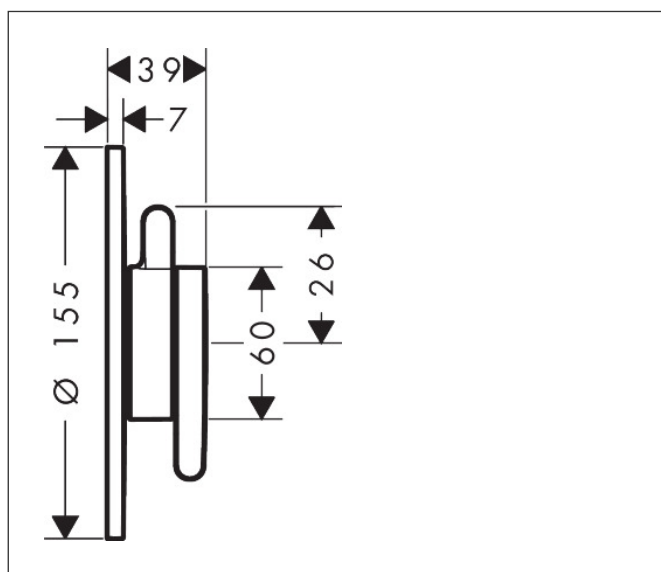

Merk	AXOR
Artikelnaam	<b>AXOR One</b> inbouw douchemengkraan voor 2 functies
Art.nr.	48415950
Oppervlakte	Brushed Brass
Netto prijs	571,37 EUR

## Maat tekeningen

## Kenmerken

- 2 functies
- volumecontrole en omstelling voor 2 functies
- maximale doorstroomhoeveelheid bij 3 bar: 29,5 l/min
- maximale doorstroomhoeveelheid bij 1 bar: 15 l/min
- doorstroomhoeveelheid bovenste uitloop: 29,5 l/min
- keramisch kardoes voor temperatuurbediening, stop- en omstelkraan
- vlak rozet voor meer ruimte in de douche
- eenvoudige installatie dankzij voorgemonteerd functieblok
- grepen altijd op dezelfde hoogte ongeacht de installatiediepte van het inbouwdeel
- kan worden gebruikt als bad- of douchekraan
- rozet kan worden uitgelijnd met +/- 3°
- materiaal rozet: metaal
- materiaal grepen: metaal
- minimale bedrijfsdruk: 1 bar
- maximale bedrijfsdruk: 10 bar
- aansluiting: inbouwdeel iBox universal 2 (# 01400180)
- waterdoorstroom onderuitgang: 29,5 l/min