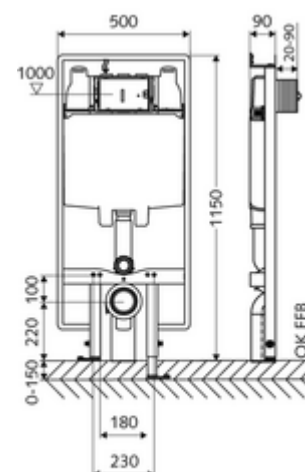

Artikelnummer: 03 061 00 99

WC-Module MONTUS Type C 90

WC-Module BH 115 cm met inbouwspoelreservoir 8 cm. Voor vlakke skeletwand- of opbouwmontage. Voor hang-wc's met bevestigingsmaat 180 of 230 mm. Zelfdragend, poedergecoat stalen profielframe met in de hoogte verstelbare voeten. Waterbesparend door spoeling met twee volumes en vertraagd vulproces (bespaart ca. 0,5 l/spoeling).

Leveringsomvang

- Wc-Module
  - Wc-inbouwspoelreservoir 8 cm, bediening vooraan
  - Haakse kraan met regelfunctie G 1/2 M, geluidsklasse I
  - Spoelbuis Ø 45 mm, met bouwstop
  - In hoogte instelbare montagevoeten 0 - 15 cm
- Overgangstuk Ø 90 / 110 mm
- Wc-aansluitset (toevoer Ø 45 mm, afvoer Ø 90 / 110 mm)
- PP-afvoerbocht Ø 90 / 90 mm, met bouwstop
- Bevestigingsmateriaal voor montage wc (bevestigingsbouten M 12 x 200 mm, beschermsslangen, kunststof kraagbussen, moeren, platte ringen, afdekkappen)
- Bevestigingsmateriaal voor montagevoeten

Technische gegevens

- Spoeling met twee volumes: Spaarspoeling 3 l, Hoofdspoeling 6 / 7 l instelbaar (6 l fabrieksinstelling)
- Werkstof: Frame Staal
- Oppervlak: Frame Poedergecoat
- Afmetingen: B 50 cm x H 115 cm
- Aansluiting afvalwater: Ø 90 / 110 mm
- Aansluiting spoelbuis: Ø 45 mm
- Aansluiting water: DN 15 R 1/2 M (boven)
- Uitgang afvalwater: Ø 90 / 110 mm
- Certificaten: Belgaqua

Leveringsgegevens

- Gewicht: 13,52 kg/Stuks
- Verpakkingseenheid: 1

Noodzakelijke gerelateerde items

WC geluidsisolatiemat	Artikelnr.: 03 001 00 99	
<u>Voor mechanische activering</u>		
WC-Bedieningsplaat MONTUS CIRCUM	Artikelnr.: 03 119 06 99	of
WC-Bedieningsplaat MONTUS CIRCUM	Artikelnr.: 03 119 64 99	of
WC-Bedieningsplaat MONTUS CIRCUM	Artikelnr.: 03 119 15 99	of
WC-Bedieningsplaat MONTUS BOARD	Artikelnr.: 03 120 64 99	of
WC-Bedieningsplaat MONTUS BOARD	Artikelnr.: 03 120 06 99	of
WC-Bedieningsplaat MONTUS BOARD	Artikelnr.: 03 120 15 99	of
WC-Bedieningsplaat MONTUS TOWER	Artikelnr.: 03 121 64 99	of
WC-Bedieningsplaat MONTUS TOWER	Artikelnr.: 03 121 06 99	of
WC-Bedieningsplaat MONTUS TOWER	Artikelnr.: 03 121 15 99	of