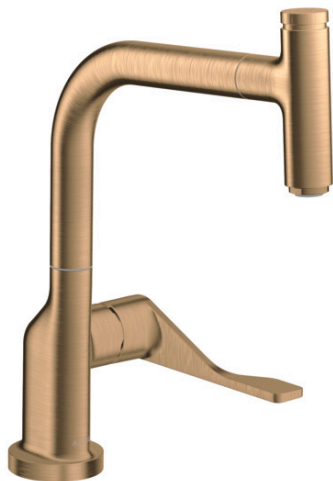

Productfoto