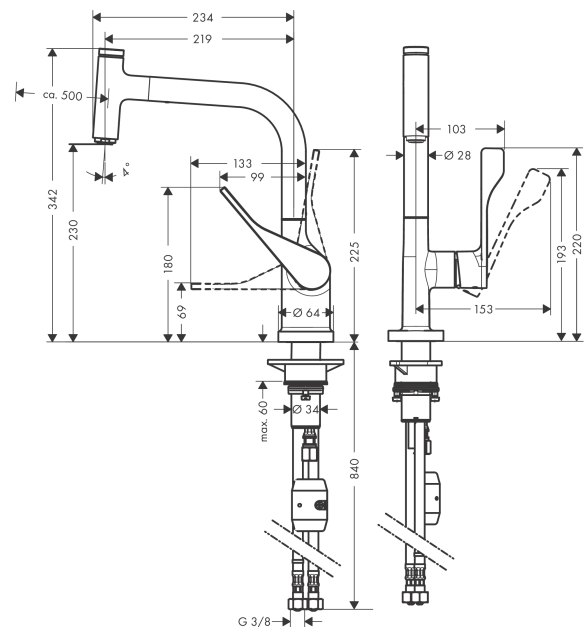

AXOR Citterio
ééngreeps keukenmengkraan 230 met uittrekbare vuistdouche
 Finish: **Brushed Bronze** Artikelnummer: **39861140**

Beschrijving

- draaibereik verstelbaar in 2 stappen tot 110° / 150°
- normale straal
- Select knop voor comfortabel aan- en uitzetten van de kraan tijdens gebruik
- MagFit magnetische douchehouder
- maximale doorstroomhoeveelheid bij 3 bar: 9 l/min
- keramisch kardoos
- eenvoudige montage dankzij de G 3/8 flexibele aansluitlangen
- uittrek lengte tot 50 cm
- Kiwa K6161_Mechanical Mixers EN817

Artikeldetails

Vrijblijvende advies verkoopprijs excl. BTW	1.053,45 €
Vrijblijvende advies verkoopprijs incl. BTW	1.274,67 €

Technologie

Productfoto

Maattekening

Doorstroomdiagram