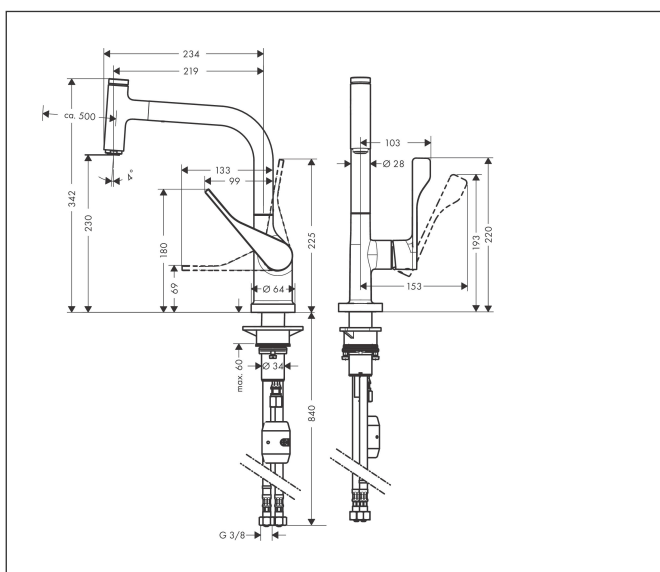

Merk AXOR
 Artikelnaam **AXOR Citterio** ééngreeps keukenmengkraan 230 met uittrekbare vuistdouche
 Art.nr. 39861000
 Oppervlakte chroom
 Netto prijs 773,78 EUR

Product foto

Maat tekeningen

Kenmerken

- draaibereik verstelbaar in 2 stappen tot 110° / 150°
- normale straal
- Select knop voor comfortabel aan- en uitzetten van de kraan tijdens gebruik
- MagFit magnetische douchehouder
- maximale doorstroomhoeveelheid bij 3 bar: 9 l/min
- keramisch kardoes
- eenvoudige montage dankzij de G 3/8 flexibele aansluitslangen
- verlengstuk lengte tot 50 cm

Explosietekening voor bouwjaar: >06/19

Merk	AXOR
Artikelnaam	AXOR Citterio ééngreeps keukenmengkraan 230 met uittrekbare vuistdouche
Art.nr.	39861000
Oppervlakte	chrom
Netto prijs	773,78 EUR

Onderdelen voor bouwjaar: >06/19

Pos	Beschrijving	Art.nr.	Prijs
1	uitloop compl.	92583000	66,87
2	O-ring 8x2	98112000	3,12
3	vuistdouche	92570000	236,70
4	deksel	92566000	13,21
5	O-Ring 14x1,5	98201000	3,12
6	moer	92567000	17,26
7	bovendeel	98463000	42,22
8	perlator M24x1 (15 l/min)	13913000	14,06
9	stelringset	98365000	8,01
10	O-ring 21x2,5	98211000	3,12
11	greep	39891000	95,16
12	inbusschroef M6x10 DIN 916	96029000	3,12
13	greepstop	96338000	3,12
14	afdekkap	98603000	21,22
15	moer	96461000	26,73
16	O-Ring 32x2	98193000	3,12
17	kardoes compl.	92730000	54,08
18	dichting	95008000	8,01
19	gewicht	92500000	34,01
20	slang 1,50 m	92569000	66,87
21	klemverbinding	96099000	8,01
22	aansluitslang 600 mm M10x1	92568000	54,08
23	O-ring 8x1,75	97827000	3,12
24	bevestigingsmateriaal	97523000	4,99
25	schachtbevestigingsset compl. (Ø 34)	95049000	13,21
26	stelring	97548000	3,12
27	aansluitslang 900 mm M8x0,75 G3/8	95372000	26,73
28	O-ring 7x1,5	98422000	3,12
29	terugslagklep DW 10	96456000	8,01
30	zeefdichting	95291000	10,82