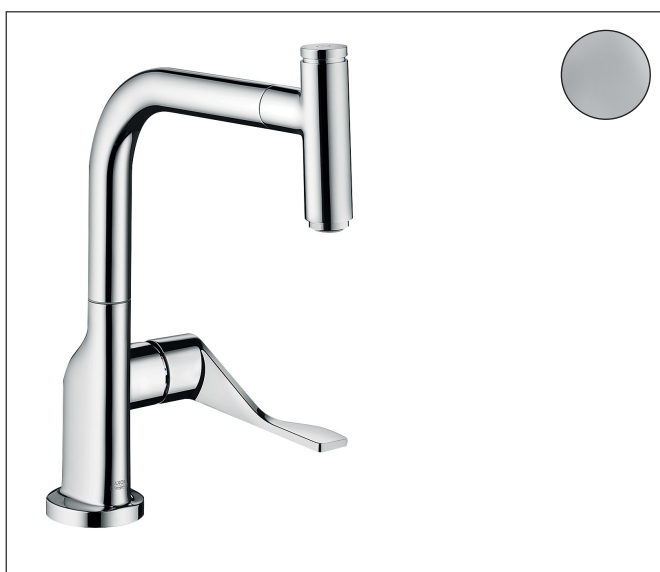

Merk AXOR
 Artikelnaam **AXOR Citterio** ééngreeps keukenmengkraan 230 met uittrekbare vuistdouche
 Art.nr. 39861000
 Oppervlakte chroom
 Netto prijs 773,78 EUR

Product foto

Maat tekeningen

Kenmerken

- draaibereik verstelbaar in 2 stappen tot 110° / 150°
- normale straal
- Select knop voor comfortabel aan- en uitzetten van de kraan tijdens gebruik
- MagFit magnetische douchehouder
- maximale doorstroomhoeveelheid bij 3 bar: 9 l/min
- keramisch kardoes
- eenvoudige montage dankzij de G 3/8 flexibele aansluitslangen
- verlengstuk lengte tot 50 cm

Technologie

Straalsoorten

Certificaat

Merk	AXOR
Artikelnaam	AXOR Citterio ééngreeps keukenmengkraan 230 met uittrekbare vuistdouche
Art.nr.	39861000
Oppervlakte	chrom
Netto prijs	773,78 EUR

Stroomschema

Merk	AXOR
Artikelnaam	AXOR Citterio ééngreeps keukenmengkraan 230 met uittrekbare vuistdouche
Art.nr.	39861000
Oppervlakte	chrom
Netto prijs	773,78 EUR

Explosietekening voor bouwjaar: >06/19

Merk	AXOR
Artikelnaam	AXOR Citterio ééngreeps keukenmengkraan 230 met uittrekbare vuistdouche
Art.nr.	39861000
Oppervlakte	chrom
Netto prijs	773,78 EUR

Onderdelen voor bouwjaar: >06/19