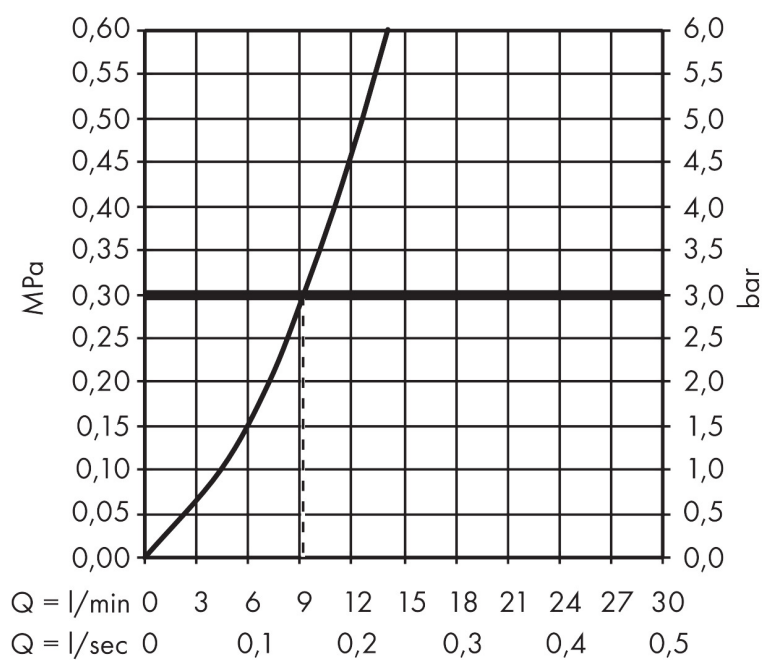

Technologie

Straalsoorten

Certificaat

Merk	AXOR
Artikelnaam	AXOR Citterio ééngreeps keukenmengkraan 230 met uittrekbare vuistdouche
Art.nr.	39861000
Oppervlakte	chrom
Netto prijs	773,78 EUR

Stroomschema

Merk	AXOR
Artikelnaam	AXOR Citterio ééngreeps keukenmengkraan 230 met uittrekbare vuistdouche
Art.nr.	39861000
Oppervlakte	chrom
Netto prijs	773,78 EUR