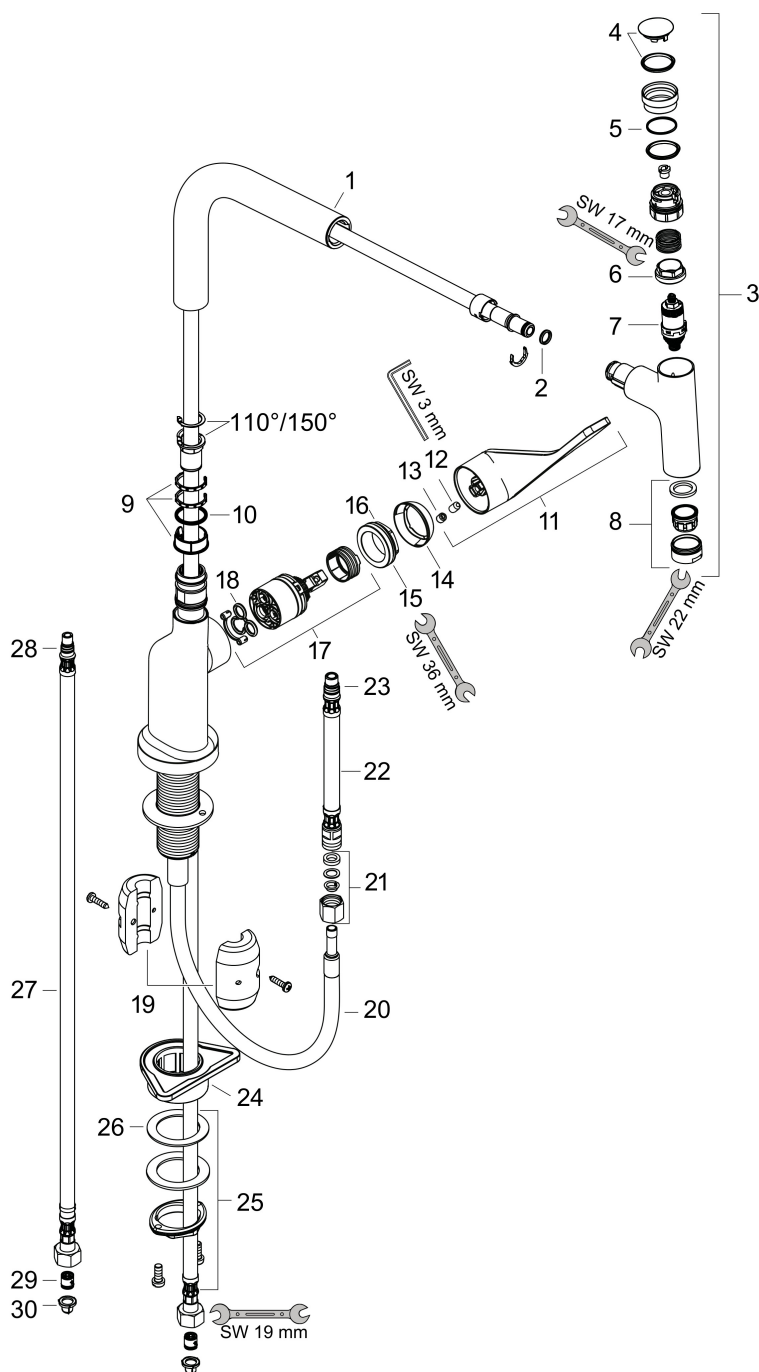

Merk AXOR
 Artikelnaam **AXOR Citterio** ééngreeps keukenmengkraan 230 met uittrekbare vuistdouche
 Art.nr. 39861000
 Oppervlakte chroom
 Netto prijs 773,78 EUR

Product foto

Maat tekeningen

Kenmerken

- draaibereik verstelbaar in 2 stappen tot 110° / 150°
- normale straal
- Select knop voor comfortabel aan- en uitzetten van de kraan tijdens gebruik
- MagFit magnetische douchehouder
- maximale doorstroomhoeveelheid bij 3 bar: 9 l/min
- keramisch kardoes
- eenvoudige montage dankzij de G 3/8 flexibele aansluitslangen
- verlengstuk lengte tot 50 cm

Explosietekening voor bouwjaar: >06/19

Merk	AXOR
Artikelnaam	AXOR Citterio ééngreeps keukenmengkraan 230 met uittrekbare vuistdouche
Art.nr.	39861000
Oppervlakte	chrom
Netto prijs	773,78 EUR

Onderdelen voor bouwjaar: >06/19

Pos	Beschrijving	Art.nr.	Prijs
1	uitloop compl.	92583000	66,87
2	O-ring 8x2	98112000	3,12
3	vuistdouche	92570000	236,70
4	deksel	92566000	13,21
5	O-Ring 14x1,5	98201000	3,12
6	moer	92567000	17,26
7	bovendeel	98463000	42,22
8	perlator M24x1 (15 l/min)	13913000	14,06
9	stelringset	98365000	8,01
10	O-ring 21x2,5	98211000	3,12
11	greep	39891000	95,16
12	inbusschroef M6x10 DIN 916	96029000	3,12
13	greepstop	96338000	3,12
14	afdekkap	98603000	21,22
15	moer	96461000	26,73
16	O-Ring 32x2	98193000	3,12
17	kardoes compl.	92730000	54,08
18	dichting	95008000	8,01
19	gewicht	92500000	34,01
20	slang 1,50 m	92569000	66,87
21	klemverbinding	96099000	8,01
22	aansluitslang 600 mm M10x1	92568000	54,08
23	O-ring 8x1,75	97827000	3,12
24	bevestigingsmateriaal	97523000	4,99
25	schachtbevestigingsset compl. (Ø 34)	95049000	13,21
26	stelring	97548000	3,12
27	aansluitslang 900 mm M8x0,75 G3/8	95372000	26,73
28	O-ring 7x1,5	98422000	3,12
29	terugslagklep DW 10	96456000	8,01
30	zeefdichting	95291000	10,82