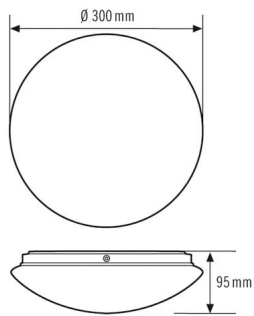

ELLEN WCL 300 OP 1500 830 IP44

Artikelnummer   **GTIN**
EO10850097   4015120850097

Maattekening