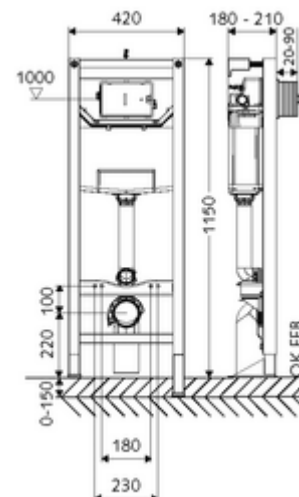

Leveringsomvang

- Wc-Module
  - Wc-inbouwspoelreservoir 12 cm, bediening vooraan
  - Haakse-kraan met regelfunctie G 1/2 M, geluidsklasse I
  - Spoelbuis Ø 45 mm, met bouwstop
  - In hoogte instelbare speciale montagevoeten 0 - 15 cm, zelfdragend
- Wc-aansluitset (toevoer Ø 45 mm, afvoer Ø 90 / 110 mm)
- PVC-afvoerbocht Ø 90 / 100 mm, met bouwstop
- Bevestigingsmateriaal voor montage wc (bevestigingsbouten M 12 x 200 mm, beschermsslangen, kunststof kraagbussen, moeren, platte ringen, afdekkappen)
- Bevestigingsmateriaal voor montagevoeten
- Wandhouderset MONTUS (150 - 210 mm)

Technische gegevens

- Spoeling met twee volumes: Spaarspoeling 3 l, Hoofdspoeling 4/5/6/7 l instelbaar (6 l bedrijfsinstelling)
- Belastbaarheid: max. 400 kg (bij gebruik van wandhouderset MONTUS)
- Werkstof: Frame Staal
- Oppervlak: Frame Poedergecoat
- Afmetingen: B 42 cm x H 115 cm
- Aansluiting afvalwater: Ø 90 / 110 mm
- Aansluiting spoelbuis: Ø 45 mm
- Aansluiting water: DN 15 R 1/2 M (achter)
- Uitgang afvalwater: Ø 90 / 110 mm
- Certificaten: Belgaqua, NF

Leveringsgegevens

- Gewicht: 17,44 kg/Stuks
- Verpakkingseenheid: 1

Noodzakelijke gerelateerde items

WC geluidsisolatiemat	Artikelnr.: 03 001 00 99	
<u>Voor land specifieke installatie excl. Frankrijk.</u>		
PE -hangtoilet afvoerbocht DN90/90 mm	Artikelnr.: 29 698 00 99	
PE -overgangsstuk DN 90/110 mm	Artikelnr.: 29 699 00 99	
<u>Voor mechanische activering</u>		
WC-Bedieningsplaat MONTUS CIRCUM	Artikelnr.: 03 119 06 99	of
WC-Bedieningsplaat MONTUS CIRCUM	Artikelnr.: 03 119 64 99	of
WC-Bedieningsplaat MONTUS CIRCUM	Artikelnr.: 03 119 15 99	of
WC-Bedieningsplaat MONTUS BOARD	Artikelnr.: 03 120 06 99	of