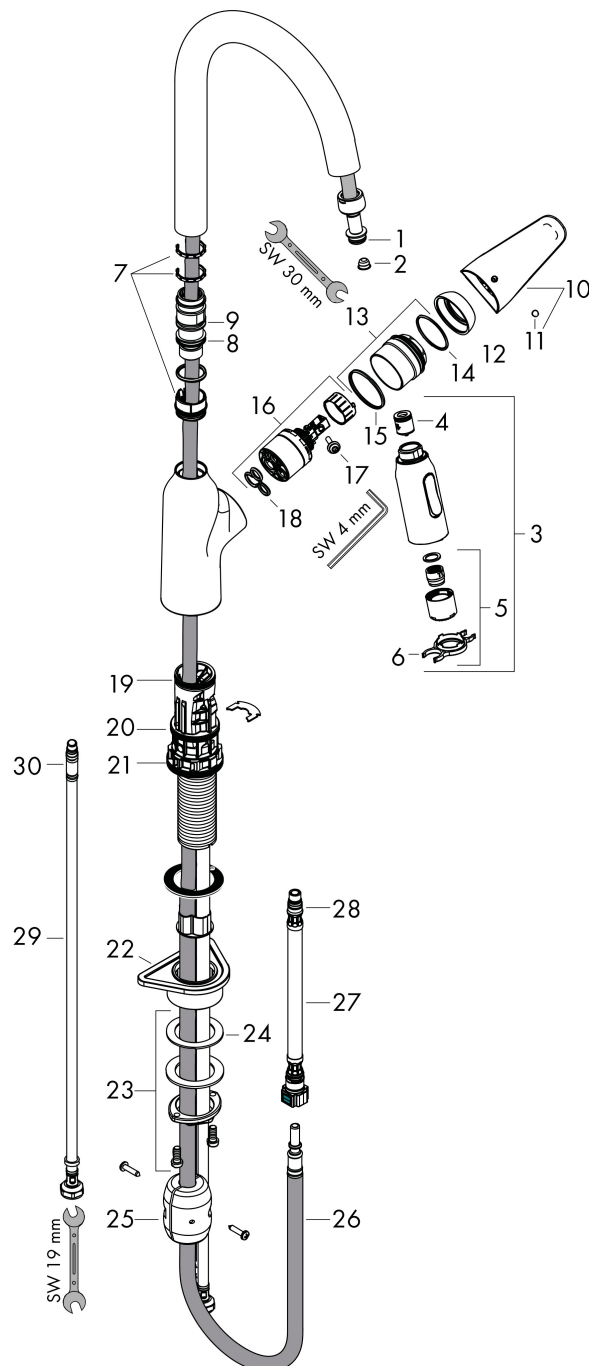

- draaibereik 360°
- laminaire straal, douchestraal
- douchestraal is vast te zetten, wisseling van straal door één druk op de knop en straal wordt uitgezet door het sluiten van de greep.
- MagFit magnetische douchehouder
- maximale doorstroomhoeveelheid bij 3 bar: 8 l/min
- keramisch kardoes
- eenvoudige montage dankzij de G 3/8 flexibele aansluitslangen
- verlengstuk lengte tot 50 cm

Technologie

Straalsoorten

Certificaat

Merk	hansgrohe
Artikelnaam	Focus M42 ééngreeps keukenmengkraan 220 met uittrekbare vuistdouche, 2 straalsoorten
Art.nr.	71800800
Oppervlakte	rvs look
Netto prijs	510,44 EUR

Explosietekening voor bouwjaar: >10/18

Merk	hansgrohe
Artikelnaam	Focus M42 ééngreeps keukenmengkraan 220 met uittrekbare vuistdouche, 2 straalsoorten
Art.nr.	71800800
Oppervlakte	rvs look
Netto prijs	510,44 EUR

Onderdelen voor bouwjaar: >10/18

Pos	Beschrijving	Art.nr.	Prijs
1	O-ring 11x2	98127000	3,12
2	zeef	97735000	3,12
3	vuistdouche	93343800	230,26
4	terugslagklepset DW 15	94074000	13,21
5	straalschijf	93342000	42,22
6	servicesleutel	95910000	8,01
7	stelringset	98365000	8,01
8	O-ring 21x2,5	98211000	3,12
9	O-ring 22x1,5	98173000	3,12
10	greep	93344800	
11	greepstop	96338000	3,12
12	afdekkap	97406800	26,73
13	moer	93346000	42,22
14	O-Ring 32x2	98193000	3,12
15	O-ring 36x2	98156000	3,12
16	kardoes compl.	92730000	54,08
17	borgschroef	95140000	4,99
18	dichting	95008000	8,01
19	O-ring 30x1,5	98433000	3,12
20	O-ring 38x2	98396000	3,12
21	O-ring 44x2,5	98162000	3,12
22	bevestigingsmateriaal	97523000	4,99
23	schachtbevestigingsset compl. (speciaal)	93253000	17,26
24	stelring	97548000	3,12
25	gewicht	92500000	34,01
26	slang 1,50 m	95507000	66,87
27	aansluitslang 600 mm M8x0,75 G3/8	96556000	21,22
28	O-ring 8x1,5	98423000	3,12
29	aansluitslang 600 mm M10x1	95561000	21,22
30	O-ring 6,6x1,6	93019000	3,12