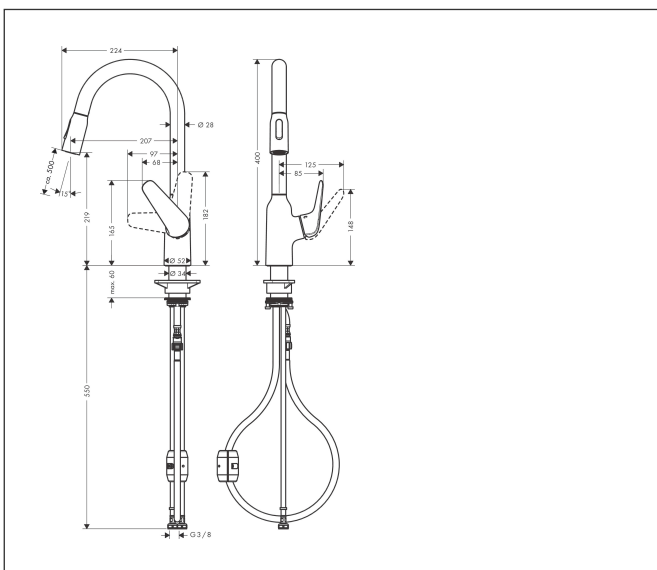

Merk	hansgrohe
Artikelnaam	Focus M42 ééngreeps keukenmengkraan 220 met uittrekbare vuistdouche, 2 straalsoorten
Art.nr.	71800800
Oppervlakte	rvs look
Netto prijs	510,44 EUR

Product foto

Maat tekeningen

Kenmerken

- draaibereik 360°
- laminaire straal, douchestraal
- douchestraal is vast te zetten, wisseling van straal door één druk op de knop en straal wordt uitgezet door het sluiten van de greep.
- MagFit magnetische douchehouder
- maximale doorstroomhoeveelheid bij 3 bar: 8 l/min
- keramisch kardoes
- eenvoudige montage dankzij de G 3/8 flexibele aansluitslangen
- verlengstuk lengte tot 50 cm

Technologie

Straalsoorten

Certificaat

Merk	hansgrohe
Artikelnaam	Focus M42 ééngreeps keukenmengkraan 220 met uittrekbare vuistdouche, 2 straalsoorten
Art.nr.	71800800
Oppervlakte	rvs look
Netto prijs	510,44 EUR

Explosietekening voor bouwjaar: >10/18

Merk	hansgrohe
Artikelnaam	Focus M42 ééngreeps keukenmengkraan 220 met uittrekbare vuistdouche, 2 straalsoorten
Art.nr.	71800800
Oppervlakte	rvs look
Netto prijs	510,44 EUR