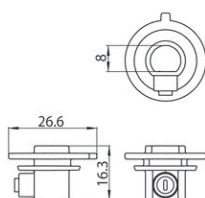

LYTESPAN PENDANT ADAPTOR CABLE LOCK BLACK S-9009/BC-B

Artikelnummer 2070289

Concord

Lytespan adapteraccessoire, externe snoergreep met stelschroef voor de adapter, polyamide behuizing en stelschroeven. Zwart. Compatibel met kabels met een diameter van 6-9. Alleen te gebruiken als de adapter een elektrische interface is. Geleverd met gedemonteerde schroeven.

Technische gegevens

Afmetingen (mm)

Fotometrie

LYTESPAN PENDANT ADAPTOR CABLE LOCK BLACK S-9009/BC-B

Artikelnummer 2070289

Concord

Algemene gegevens

Productnaam	LYTESPAN PENDANT ADAPTOR CABLE LOCK BLACK S-9009/BC-B
Technologie	Non - Electrical Device
Type accessoire	Mounting
Type of accessory	Pendant adaptor
Behuizing	Polymeer
Montage	Railmontage
Algemene toepassing	Horeca, Museums en galerieën, Kantoor
ETIM klasse	EC002557
Garantie	5 jaar

Fysieke gegevens

Kleur behuizing	Zwart
Lengte (mm)	90
Breedte (mm)	32
Hoogte (mm)	56
Gewicht (kg)	0.5

Verpakkingen

EAN code	5025768702893
Enkele lengte verpakking (cm)	16.0
Enkele breedte verpakking (cm)	16.0
Hoogte eenheidsverpakking (cm)	4.0
DUN14 (inner)	05025768702893
Eenheden per omdoos	5
Lengte omdoos (cm)	16.0
Breedte omdoos (cm)	16.0
Diepte omdoos (cm)	4.0