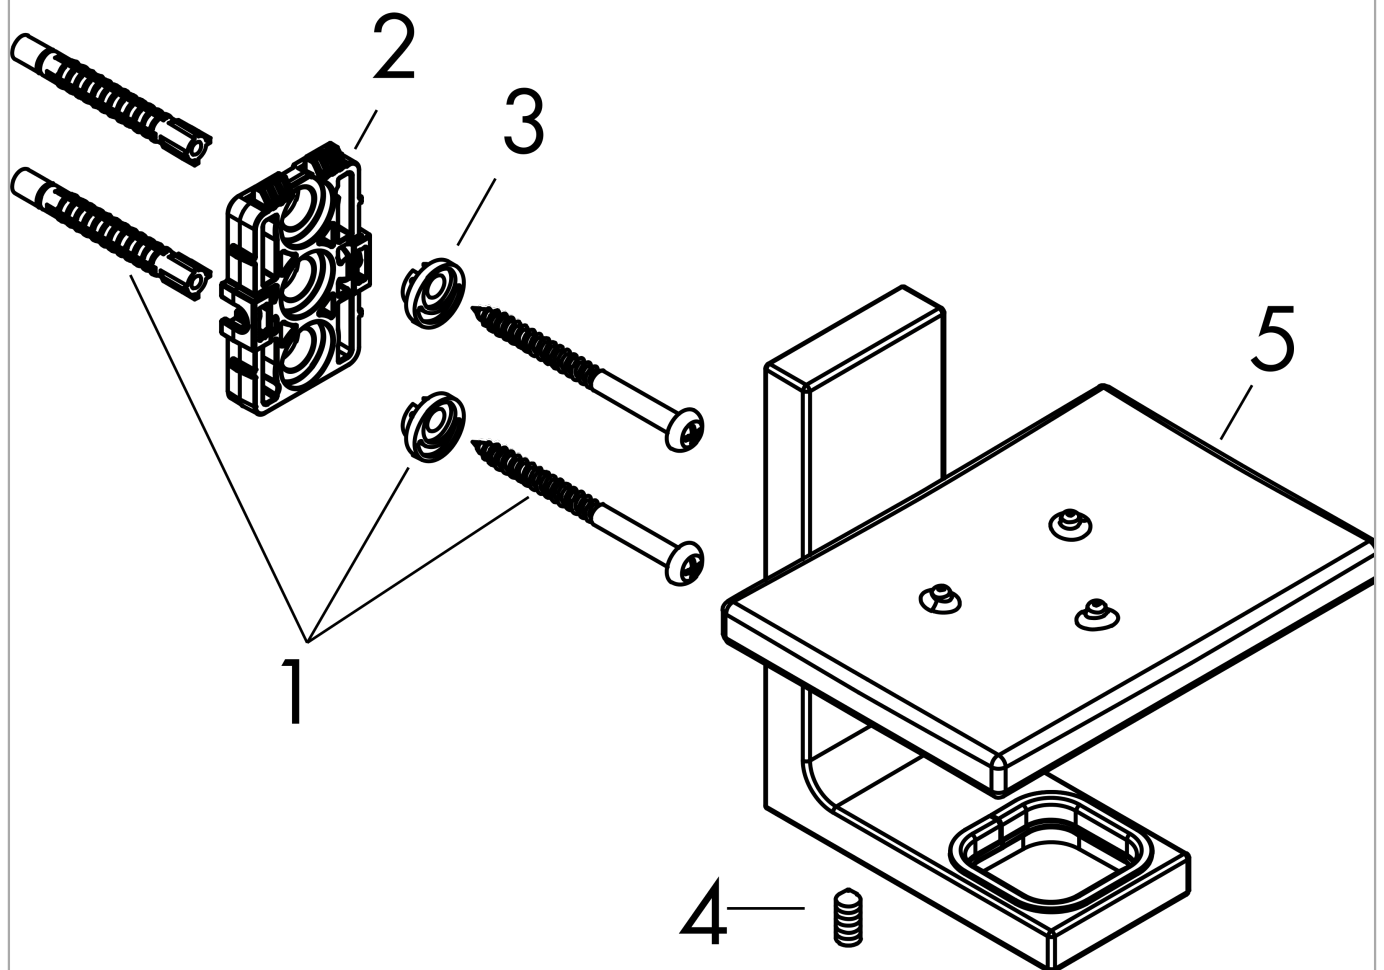

**AXOR Universal Rectangular
zeepschaal**

Finish: **chrom** Artikelnummer: **42605000**

Explosietekening

Bouwjaar: >10/22

**AXOR Universal Rectangular
zeepschaal**

Finish: **chrom**   Artikelnummer: **42605000**

Reserveonderdelenlijst

Bouwjaar: >10/22

Regel	Beschrijving	Artikelnummer	Prijs incl. BTW	VE
1	bevestigingsmateriaal	96179000	11,13 €	1
2	wandhouder compl.	94682000	27,95 €	1
3	excentrische bus	97604000	8,11 €	1
4	inbusschroef M5x16	97666000	2,90 €	1
5	zeepschaal	94685000	85,55 €	1