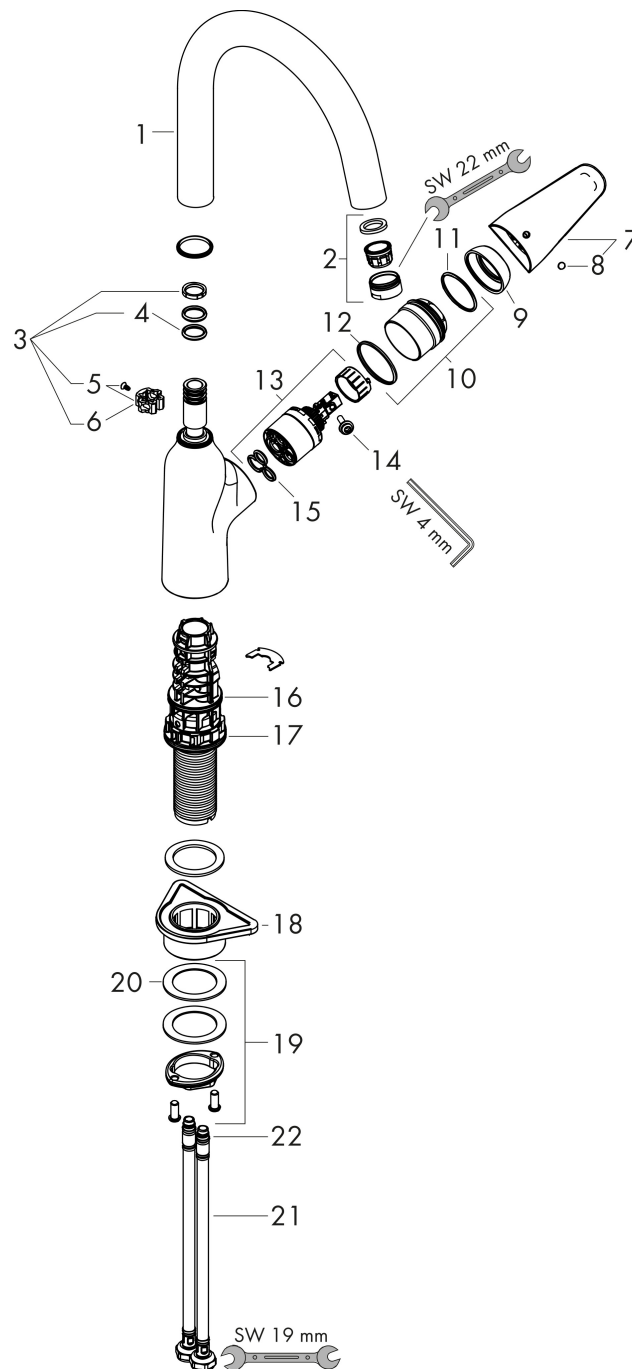

Merk	hansgrohe
Artikelnaam	Focus M42 ééngreeps keukenmengkraan 220
Art.nr.	71802000
Oppervlakte	chrom
Netto prijs	249,09 EUR

Product foto

Maat tekeningen

Kenmerken

- draaibereik 360°
- normale straal
- maximale doorstroomhoeveelheid bij 3 bar: 10 l/min
- keramisch kardoos
- eenvoudige montage dankzij de G 3/8 flexibele aansluitlangen

Technologie

Straalsoorten

Certificaat

Merk hansgrohe
 Artikelnaam **Focus M42** ééngreeps keukenmengkraan 220
 Art.nr. 71802000
 Oppervlakte chroom
 Netto prijs 249,09 EUR

Stroomschema

Merk	hansgrohe
Artikelnaam	Focus M42 ééngreeps keukenmengkraan 220
Art.nr.	71802000
Oppervlakte	chrom
Netto prijs	249,09 EUR

Explosietekening voor bouwjaar: >10/18

Merk hansgrohe
 Artikelnaam **Focus M42** ééngreeps keukenmengkraan 220
 Art.nr. 71802000
 Oppervlakte chroom
 Netto prijs 249,09 EUR

Onderdelen voor bouwjaar: >10/18

Pos	Beschrijving	Art.nr.	Prijs
1	uitloop compl.	93347000	153,50
2	perlator M24x1 (15 l/min)	13913000	14,06
3	dichtingsset	92646000	17,26
4	O-Ring 14x2,5	98189000	3,12
5	schroef	97662000	8,01
6	axialring	97558000	3,12
7	greep	93344000	
8	greepstop	96338000	3,12
9	afdekkap	97406000	17,26
10	moer	93346000	42,22
11	O-Ring 32x2	98193000	3,12
12	O-ring 36x2	98156000	3,12
13	kardoes compl.	92730000	54,08
14	borgschroef	95140000	4,99
15	dichting	95008000	8,01
16	O-ring 38x2	98396000	3,12
17	O-ring 44x2,5	98162000	3,12
18	bevestigingsmateriaal	97523000	4,99
19	schachtbevestigingsset compl. (speciaal)	93253000	17,26
20	stelring	97548000	3,12
21	aansluitslang 600 mm M8x0,75 G3/8	96556000	21,22
22	O-ring 6,6x1,6	93019000	3,12