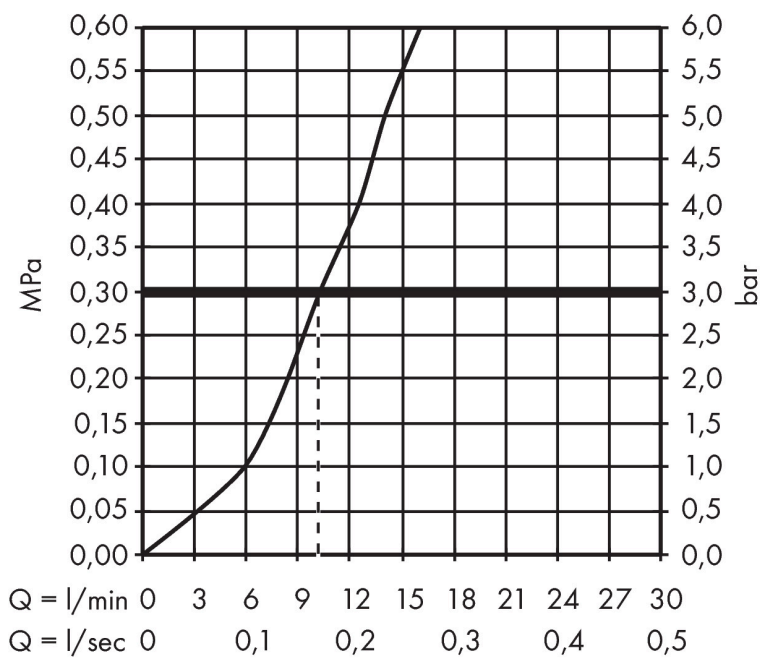

Merk	hansgrohe
Artikelnaam	Focus M42 ééngreeps keukenmengkraan 220
Art.nr.	71802000
Oppervlakte	chrom
Netto prijs	249,09 EUR

Product foto

Maat tekeningen

Kenmerken

- draaibereik 360°
- normale straal
- maximale doorstroomhoeveelheid bij 3 bar: 10 l/min
- keramisch kardoos
- eenvoudige montage dankzij de G 3/8 flexibele aansluitlangen

Technologie

Straalsoorten

Certificaat

Merk hansgrohe
 Artikelnaam **Focus M42** ééngreeps keukenmengkraan 220
 Art.nr. 71802000
 Oppervlakte chroom
 Netto prijs 249,09 EUR

Stroomschema

Merk	hansgrohe
Artikelnaam	Focus M42 ééngreeps keukenmengkraan 220
Art.nr.	71802000
Oppervlakte	chrom
Netto prijs	249,09 EUR

Explosietekening voor bouwjaar: >10/18

Merk hansgrohe
 Artikelnaam **Focus M42** ééngreeps keukenmengkraan 220
 Art.nr. 71802000
 Oppervlakte chroom
 Netto prijs 249,09 EUR

Onderdelen voor bouwjaar: >10/18