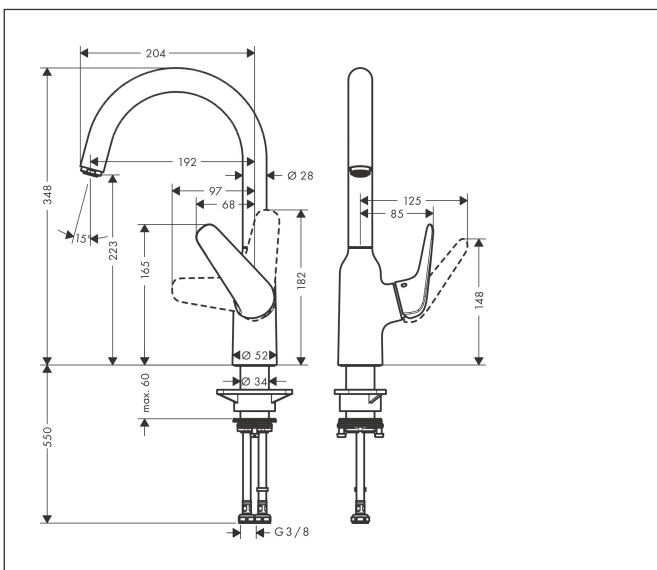

Merk	hansgrohe
Artikelnaam	Focus M42 ééngreeps keukenmengkraan 220
Art.nr.	71802000
Oppervlakte	chrom
Netto prijs	249,09 EUR

Product foto

Maat tekeningen

Kenmerken

- draaibereik 360°
- normale straal
- maximale doorstroomhoeveelheid bij 3 bar: 10 l/min
- keramisch kardoos
- eenvoudige montage dankzij de G 3/8 flexibele aansluitlangen

Technologie

Straalsoorten

Certificaat

Merk hansgrohe
 Artikelnaam **Focus M42** ééngreeps keukenmengkraan 220
 Art.nr. 71802000
 Oppervlakte chroom
 Netto prijs 249,09 EUR

Stroomschema

Merk	hansgrohe
Artikelnaam	Focus M42 ééngreeps keukenmengkraan 220
Art.nr.	71802000
Oppervlakte	chrom
Netto prijs	249,09 EUR

Explosietekening voor bouwjaar: >10/18

Merk hansgrohe
 Artikelnaam **Focus M42** ééngreeps keukenmengkraan 220
 Art.nr. 71802000
 Oppervlakte chroom
 Netto prijs 249,09 EUR

Onderdelen voor bouwjaar: >10/18

Pos	Beschrijving	Art.nr.	Prijs
1	uitloop compl.	93347000	153,50
2	perlator M24x1 (15 l/min)	13913000	14,06
3	dichtingsset	92646000	17,26
4	O-Ring 14x2,5	98189000	3,12
5	schroef	97662000	8,01
6	axialring	97558000	3,12
7	greep	93344000	
8	greepstop	96338000	3,12
9	afdekkap	97406000	17,26
10	moer	93346000	42,22
11	O-Ring 32x2	98193000	3,12
12	O-ring 36x2	98156000	3,12
13	kardoes compl.	92730000	54,08
14	borgschroef	95140000	4,99
15	dichting	95008000	8,01
16	O-ring 38x2	98396000	3,12
17	O-ring 44x2,5	98162000	3,12
18	bevestigingsmateriaal	97523000	4,99
19	schachtbevestigingsset compl. (speciaal)	93253000	17,26
20	stelring	97548000	3,12
21	aansluitslang 600 mm M8x0,75 G3/8	96556000	21,22
22	O-ring 6,6x1,6	93019000	3,12