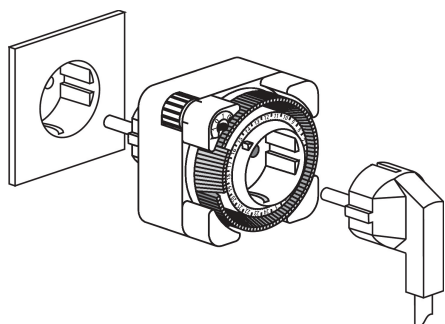

theben-timer 27

Artikelnr.: 0270930

theben

Tijd- en lichtregeling
Analoge schakelklokken

Funcatiebeschrijving

- Analoge stekker-schakelklokken
- 1 kanaal
- Zonder gangreserve
- Netsynchroon
- Geschikt voor gearde stopcontacten (andere soorten stekkers op aanvraag)
- Schakelvoorselectie
- Schakeltoestand weergave

Technische specificaties

theben-timer 27	
Bedrijfsspanning	230 V AC
Frequentie	50 Hz
Aantal kanalen	1
Soort montage	Stekker-schakelklok
Type aansluiting	Stekker-schakelklok
Programma	Weekprogramma
Schakelvermogen bij 250 V AC, $\cos \varphi = 1$	16 A
Schakelvermogen bij 250 V AC, $\cos \varphi = 0,6$	4 A
Kortste schakeltijd	2 h
Programmeerbaar om de	2 h

theben-timer 27	
Gangnauwkeurigheid bij 25 °C	Netsynchroon
Soort contact	Maakcontact
Aantal schakelsegmenten	84
Standby verbruik	~0,8 W
Behuizing- en isolatiemateriaal	Tegen hoge temperaturen bestendige, zelfdovende thermoplasten
Beschermingsgraad	IP 20
Beschermingsklasse	II volgens EN 60 730-1
Omgevingstemperatuur	-40°C ... 55°C

Aansluitschema's

Technische wijzigingen en drukfouten voorbehouden

nadere informatie op: www.theben-nederland.nl/producten/0270930

De belastingsgegevens worden bepaald met voorbeeldige geselecteerde lichtbronnen en zijn daarom typische gegevens vanwege het grote aantal beschikbare producten.