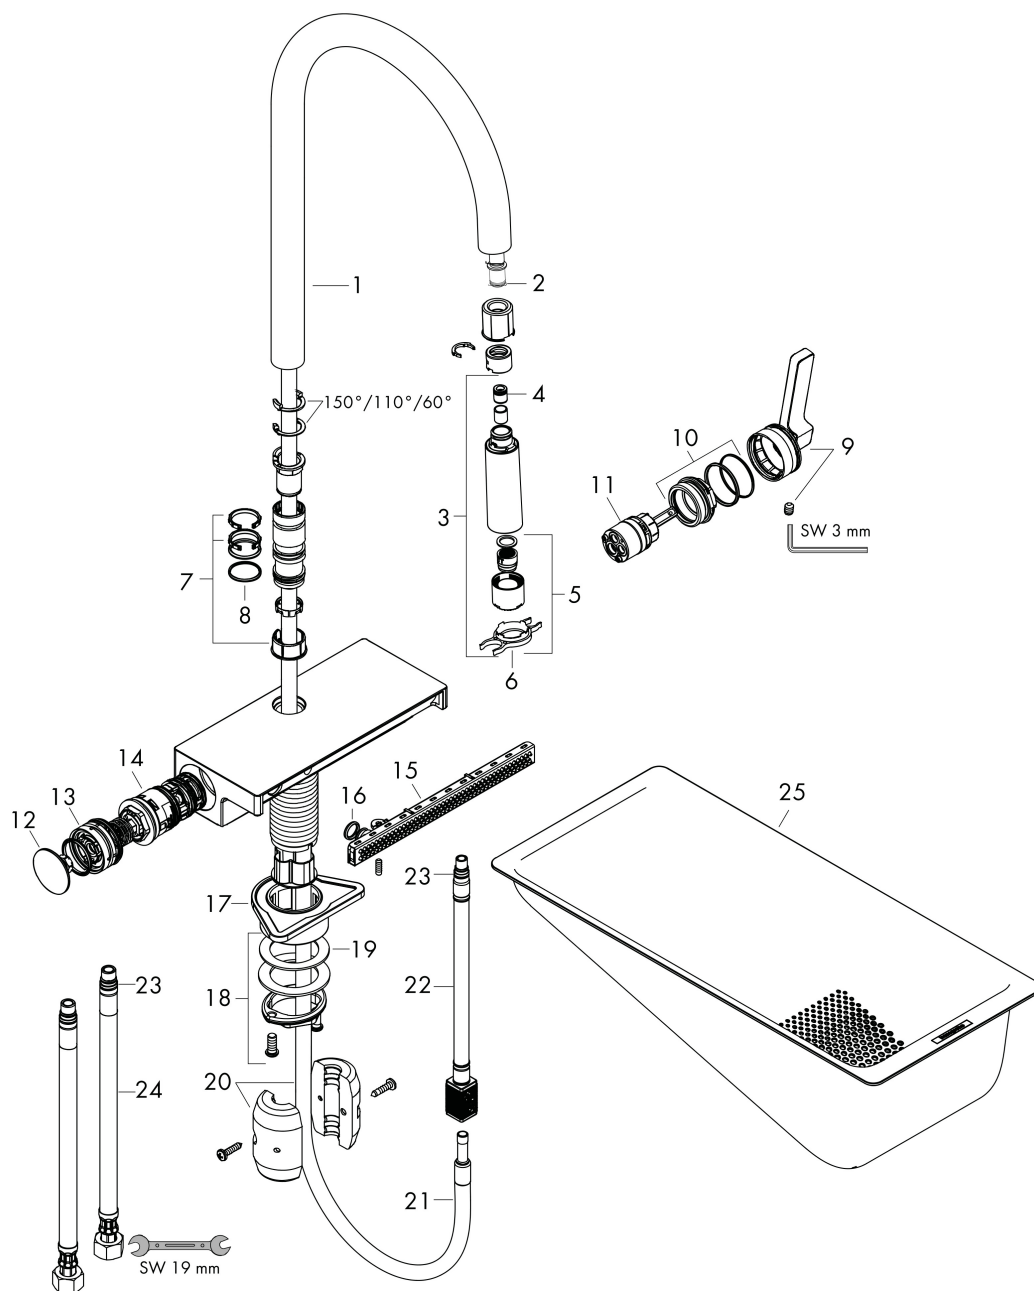

Merk hansgrohe
Artikelnaam **Aquno Select M81** ééngreeps keukenkraan 170, uittrekbare vuistdouche, 3jet
Art.nr. 73837800
Oppervlakte rvs look
Netto prijs 1.088,18 EUR

Explosietekening voor bouwjaar: >12/19

Merk	hansgrohe
Artikelnaam	Aquno Select M81 ééngreeps keukenkraan 170, uittrekbare vuistdouche, 3jet
Art.nr.	73837800
Oppervlakte	rvs look
Netto prijs	1.088,18 EUR

Onderdelen voor bouwjaar: >12/19

Pos	Beschrijving	Art.nr.	Prijs
1	uitloop compl.	93779800	142,79
2	O-ring 8x2	98112000	3,12
3	vuistdouche	93778800	142,79
4	terugslagklep DW 10	96456000	8,01
5	straalschijf	93342000	42,22
6	servicesleutel	95910000	8,01
7	stelringset	98365000	8,01
8	O-ring 19x2	98426000	3,12
9	greep	93776800	142,79
10	moer	92926000	13,21
11	kardoes compl.	93183000	42,22
12	deksel	93777800	100,36
13	veer met huls	93782000	17,26
14	omstelling compl.	93558000	95,16
15	straalschijf compl.	93781800	230,26
16	O-ring 10x2	98170000	3,12
17	bevestigingsmateriaal	97523000	4,99
18	schachtbevestigingsset compl. (speciaal)	93253000	17,26
19	stelring	97548000	3,12
20	gewicht	92500000	34,01
21	slang	93745000	66,87
22	aansluitslang 400 mm M10x1	92914000	54,08
23	O-ring 8x1,75	97827000	3,12
24	aansluitslang 900 mm M10x1 G3/8	93780000	42,22
25	multifunctioneel vergiet	40963000	29,12