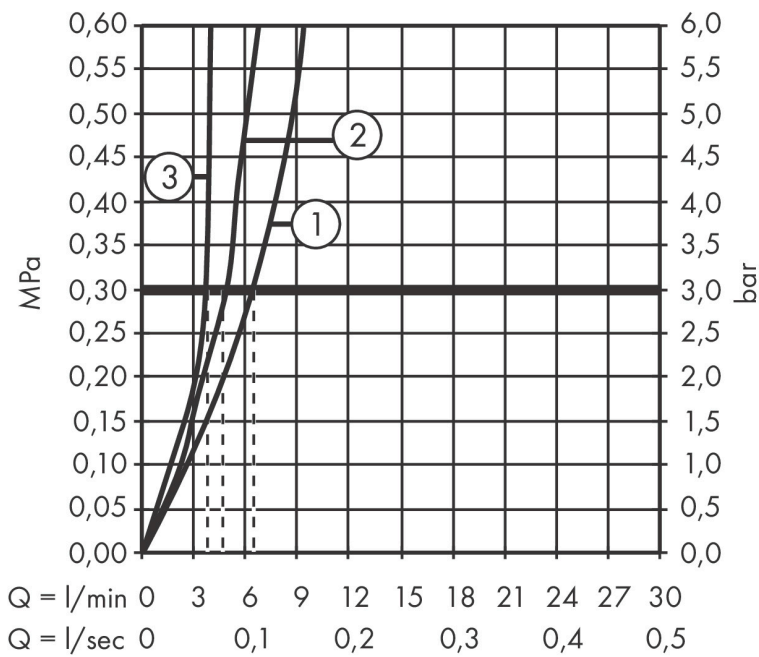

Merk hansgrohe
Artikelnaam **Aquno Select M81** ééngreeps keukenkraan 170, uittrekbare vuistdouche, 3jet
Art.nr. 73837800
Oppervlakte rvs look
Netto prijs 1.088,18 EUR

Stroomschema

- 1 Normale straal
- 2 Douchestraal
- 3 SatinFlow