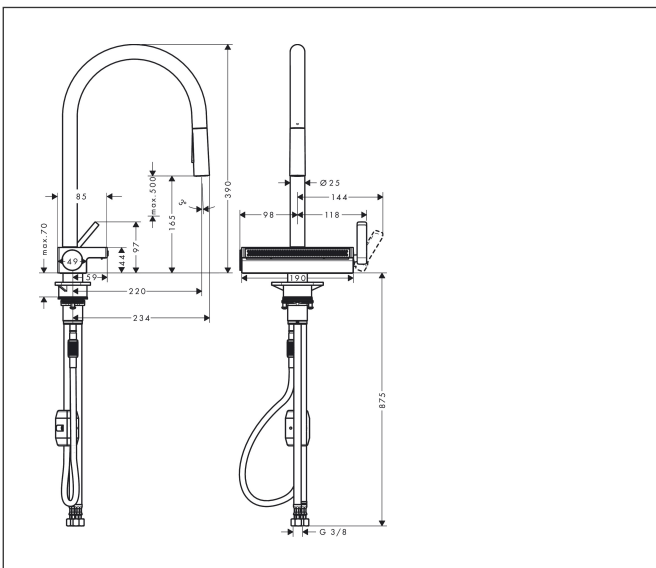

## Maat tekeningen

## Kenmerken

- bestaat uit: ééngreeps keukenkraan, multifunctionele zeef
- draaibereik 60°, 110° of 150°, instelbaar in 3 standen
- laminaire straal, douchestraal, SatinFlow
- wisselen tussen de SatinFlow en de uittrekbare vuistdouche met één druk op de knop
- douchestraal kan vastgezet worden, opnieuw normale straal door druk op de knop
- MagFit magnetische douchehouder
- maximale doorstroomhoeveelheid bij 3 bar: 7 l/min
- keramisch kardoes
- eenvoudige montage dankzij de G 3/8 flexibele aansluitslangen
- verlengstuk lengte tot 50 cm
- boren van een kraangat Ø 35 vereist
- advies: boor het kraangat maximaal 50 mm vanaf de achterwand van de spoelbak