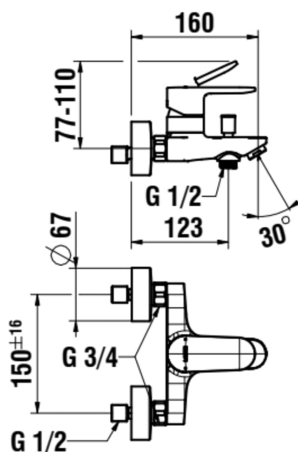

PRO X

Badmengkraan, hart-op-hart afstand 134-166 mm, uitloop 160 mm, met aansluitstukken, met synthetische flexibele slang 1600 mm, met handdouche Stella 80 1F, chroom

AFMETINGEN

| | |
|---------|--------|
| Lengte | 240 mm |
| Breedte | 233 mm |
| Hoogte | 150 mm |

Eindigen : Chroom

Netto gewicht / kg : 1,4

Type installatie : Wandmontage

Mengkraan : Eenhendelmengkraan

Toepassingslocatie : Bad

TECHNISCHE TEKENINGEN

PRO X