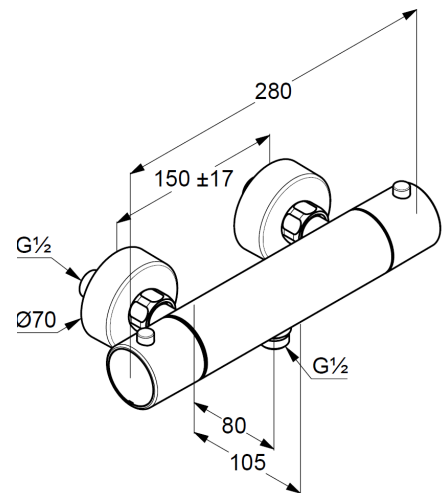

Technische Daten/ Technical Data

KLUDI OBJEKTA

Thermostat-Brause-Armatur
DN 15

Artikel- Nr.: 352000438

Oberfläche:
O4 Matt Light Blue

Artikeltext

Hersteller KLUDI GmbH & Co. KG

Typ: KLUDI OBJEKTA

Thermostat-Brause-Armatur

Artikel- Nr.: 352000438

Thermostat-Brause-Armatur

Wandmontage

Temperaturwählgriff mit Heißwassersperre 40°C

inkl. optionalem Temperaturbegrenzer auf 43°C

Absperrgriff mit 50% Wassermengenbegrenzung
eigensicher gegen Rückfließen

Brauseabgang G1/2

Keramik-Oberteil 180°

Durchflussmenge bei 3 bar 18 l/min.

S-Anschlüsse G1/2 x G3/4

mit Schmutzfangsieben

Produktabbildung/ Product picture

Maßzeichnung/ Dimensional drawing

Durchfluss/ Flow rate