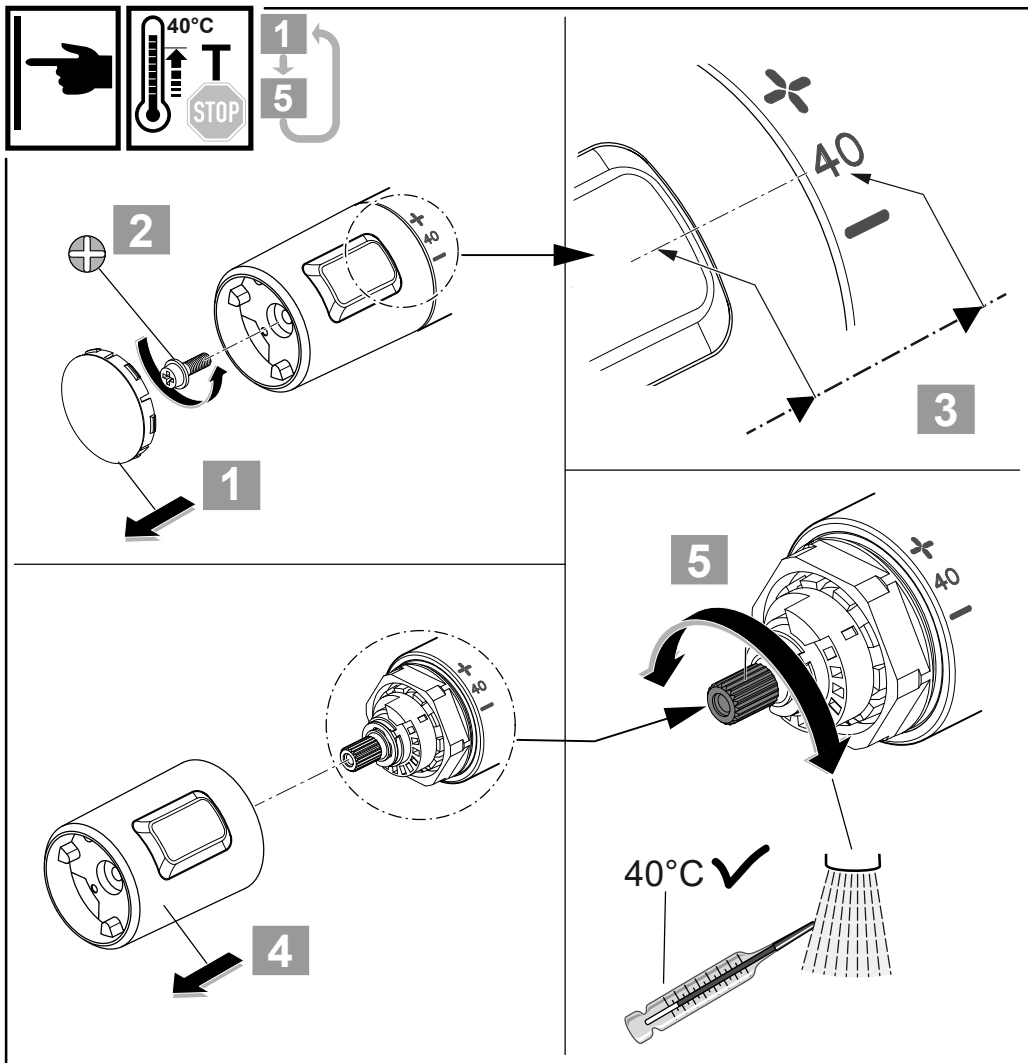

XX = RO, SI, XG

Pos.	Part No.
1	A 861 620 XX
2	A 861 639 NU
3	A 861 622 NU
4	A 861 623 XX
5	A 861 624 XX
6	A 861 372 NU
7	A 861 625 XX

Ideal Standard

**CERATHERM ALU +**  
**BD 582 ..**

0723 / A 869 049

Ideal Standard International NV  
 Corporate Village - Gent Building  
 Da Vincilaan 2  
 1935 Zaventem  
 Belgium