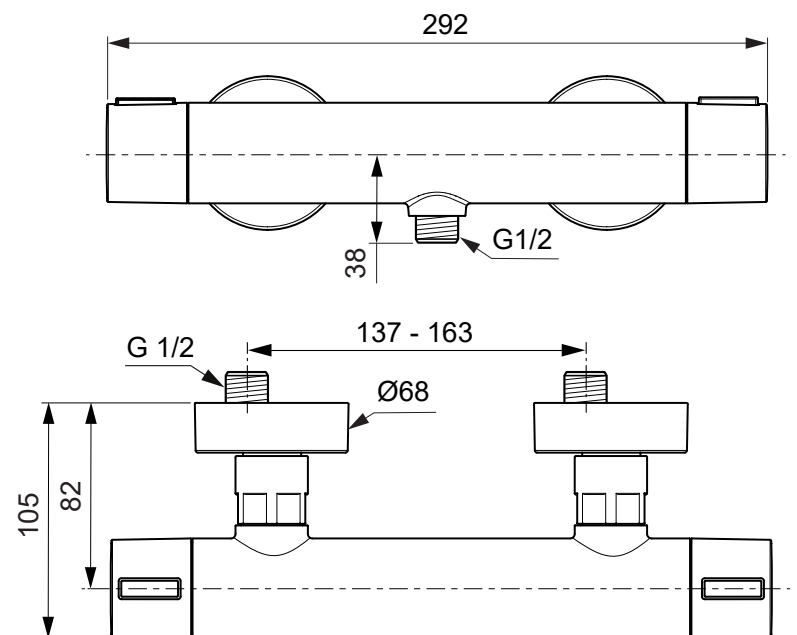

XX = RO, SI, XG

Pos.	Part No.
1	A 861 620 XX
2	A 861 639 NU
3	A 861 622 NU
4	A 861 623 XX
5	A 861 624 XX
6	A 861 372 NU
7	A 861 625 XX

Ideal Standard

**CERATHERM ALU +**  
**BD 582 ..**

0723 / A 869 049

Ideal Standard International NV  
 Corporate Village - Gent Building  
 Da Vincilaan 2  
 1935 Zaventem  
 Belgium