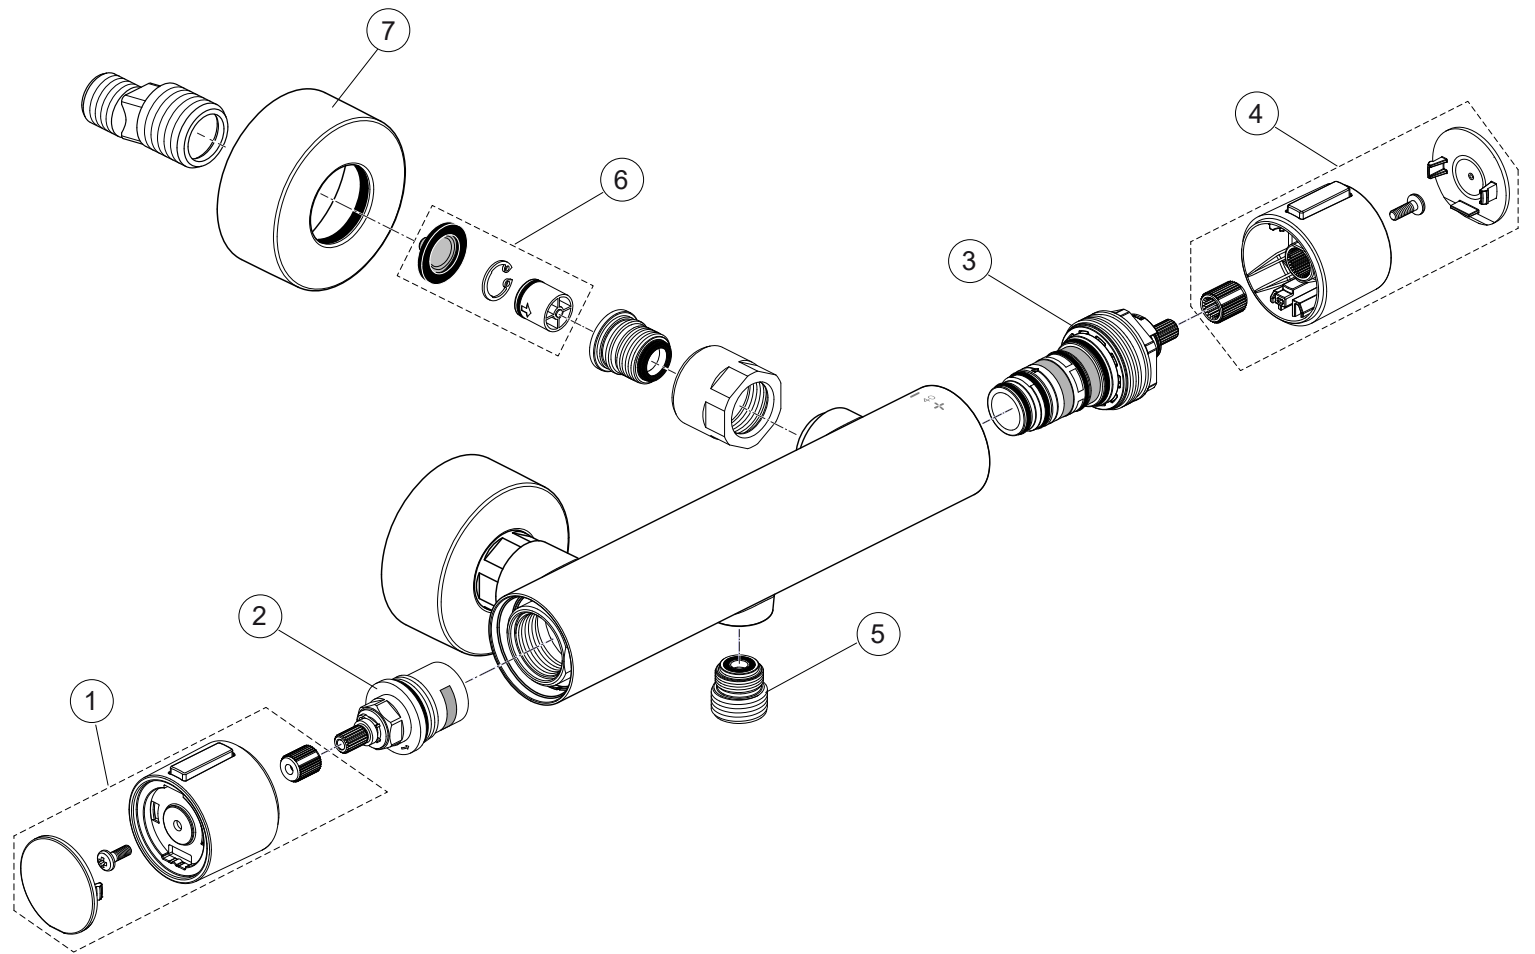

XX = RO, SI, XG

Pos.	Part No.
1	A 861 620 XX
2	A 861 639 NU
3	A 861 622 NU
4	A 861 623 XX
5	A 861 624 XX
6	A 861 372 NU
7	A 861 625 XX

Ideal Standard

**CERATHERM ALU +**  
**BD 582 ..**

0723 / A 869 049

Ideal Standard International NV  
 Corporate Village - Gent Building  
 Da Vincilaan 2  
 1935 Zaventem  
 Belgium