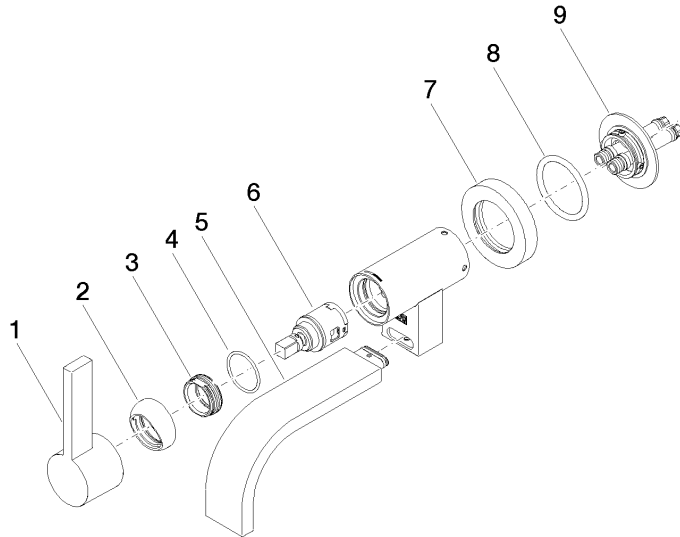

Benötigtes Zubehör

UP-Wandbefestigung -

35 050 970 90

- Max. Einbautiefe 105 mm
- Min. Einbautiefe 80 mm

**MEM Waschtisch-Wand-Einhandbatterie ohne Ablaufgarnitur - Champagne
(22kt Gold)**

MEM

36 805 782
mm [inches]

MEM

36 805 782
Zertifikate

LGA_38

WRAS_240102

36 805 782

Produktversion ab 9/1/2022

MEM Waschtisch-Wand-Einhandbatterie ohne Ablaufgarnitur - Champagne
(22kt Gold)

MEM

36 805 782

Ersatzteilstückliste

Produktversion ab 9/1/2022

Nr.	Artikelnummer	Benennung	Verbaumenge	Lieferzeit
	90 20 87 003 00-47	Griff Hebel - Champagne (22kt Gold)	9	30