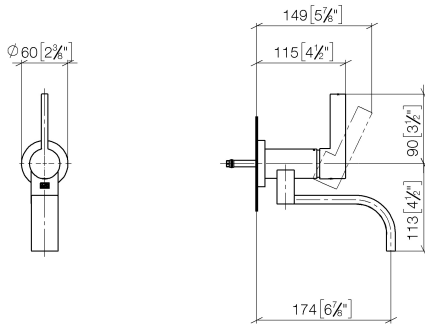

MEM Waschtisch-Wand-Einhandbatterie ohne Ablaufgarnitur - Champagne (22kt Gold)

MEM

36 805 782

- Ausladung 185 mm
- starrer Auslauf
- rechteckiger luftangereicherter Strahl
- Bohrungsdurchmesser 35 mm
- Rosette Ø 60 mm
- Durchfluss max. 5,7 l/min
- bleifrei
- mit Einpunktbefestigung
- Dieses Produkt leistet einen Beitrag zur Erfüllung der Vorgaben von nachhaltigen Gebäudezertifizierungen, z.B. LEED®, BREEAM®, DGNB

Benötigtes Zubehör

UP-Wandbefestigung -

35 050 970 90

- Max. Einbautiefe 105 mm
- Min. Einbautiefe 80 mm

**MEM Waschtisch-Wand-Einhandbatterie ohne Ablaufgarnitur - Champagne
(22kt Gold)**

MEM

36 805 782
mm [inches]

Durchflussdiagramm

Codes & Standards

DIN 4109

ISO 3822

Scottish Water
Byelaws

UK Water Supply
Regulations

Ü-Zeichen

MEM Waschtisch-Wand-Einhandbatterie ohne Ablaufgarnitur - Champagne
(22kt Gold)