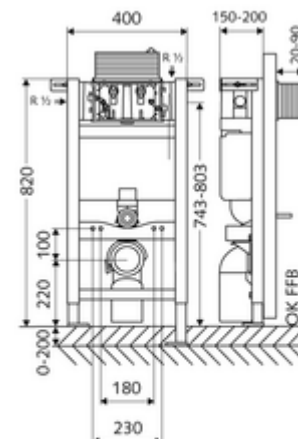

Leveringsgegevens

- Gewicht: 11,60 kg/Stuks
- Verpakkingseenheid: 1

Noodzakelijke gerelateerde items

WC geluidsisolatiemat	Artikelnr.: 03 001 00 99	
<u>Voor mechanische activering</u>		
WC-Bedieningsplaat MONTUS CIRCUM	Artikelnr.: 03 119 06 99	of
WC-Bedieningsplaat MONTUS CIRCUM	Artikelnr.: 03 119 64 99	of
WC-Bedieningsplaat MONTUS CIRCUM	Artikelnr.: 03 119 15 99	of
WC-Bedieningsplaat MONTUS BOARD	Artikelnr.: 03 120 64 99	of
WC-Bedieningsplaat MONTUS BOARD	Artikelnr.: 03 120 06 99	of
WC-Bedieningsplaat MONTUS BOARD	Artikelnr.: 03 120 15 99	of
WC-Bedieningsplaat MONTUS TOWER	Artikelnr.: 03 121 64 99	of
WC-Bedieningsplaat MONTUS TOWER	Artikelnr.: 03 121 06 99	of