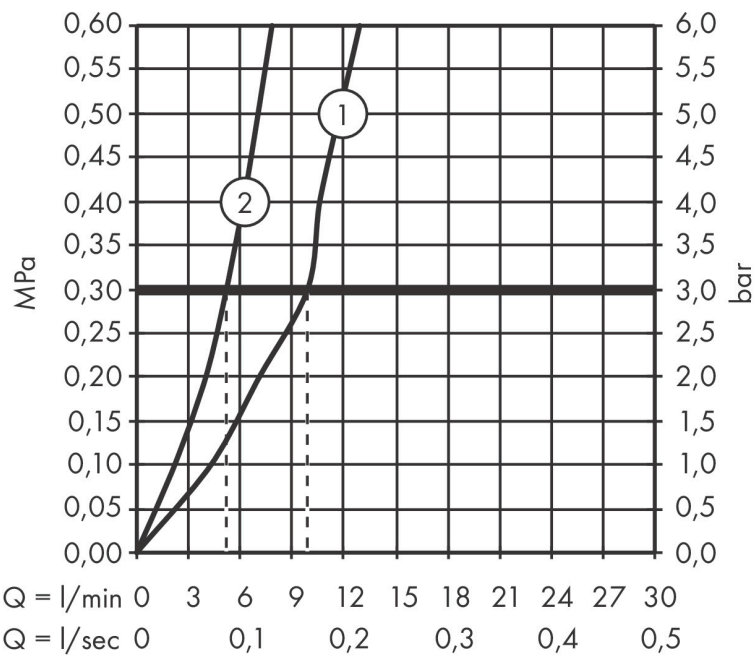

Kenmerken

- draaibereik verstelbaar in 2 stappen tot 110° / 150°
- laminaire straal, douchestraal
- douchestraal is vast te zetten, wisseling van straal door één druk op de knop en straal wordt uitgezet door het sluiten van de greep.
- MagFit magnetische douchehouder
- maximale doorstroomhoeveelheid bij 3 bar: 10 l/min
- keramisch kardoes
- eenvoudige montage dankzij de G 3/8 flexibele aansluitslangen
- verlengstuk lengte tot 50 cm

Technologie

Straalsoorten

Merk hansgrohe
 Artikelnaam **Focus M41** ééngreeps keukenmengkraan 240 met uittrekbare vuistdouche, 2
 straalsoorten
 Art.nr. 31815670
 Oppervlakte mat zwart
 Netto prijs 459,75 EUR

Stroomschema

1 Normale straal
 2 Douchestraal

Merk	hansgrohe
Artikelnaam	Focus M41 ééngreeps keukenmengkraan 240 met uittrekbare vuistdouche, 2 straalsoorten
Art.nr.	31815670
Oppervlakte	mat zwart
Netto prijs	459,75 EUR