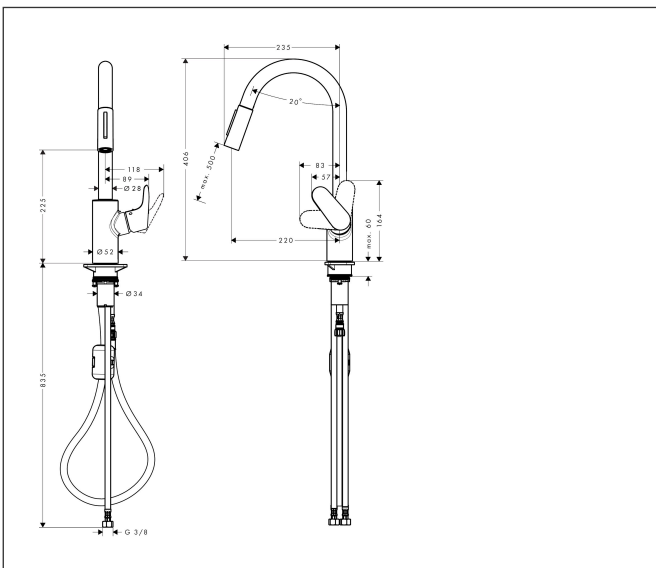

Merk	hansgrohe
Artikelnaam	Focus M41 ééngreeps keukenmengkraan 240 met uittrekbare vuistdouche, 2 straalsoorten
Art.nr.	31815670
Oppervlakte	mat zwart
Netto prijs	459,75 EUR

Product foto

Maat tekeningen

Kenmerken

- draaibereik verstelbaar in 2 stappen tot 110° / 150°
- laminaire straal, douchestraal
- douchestraal is vast te zetten, wisseling van straal door één druk op de knop en straal wordt uitgezet door het sluiten van de greep.
- MagFit magnetische douchehouder
- maximale doorstroomhoeveelheid bij 3 bar: 10 l/min
- keramisch kardoes
- eenvoudige montage dankzij de G 3/8 flexibele aansluitslangen
- verlengstuk lengte tot 50 cm

Technologie

Straalsoorten

Merk hansgrohe
 Artikelnaam **Focus M41** ééngreeps keukenmengkraan 240 met uittrekbare vuistdouche, 2
 straalsoorten
 Art.nr. 31815670
 Oppervlakte mat zwart
 Netto prijs 459,75 EUR

Stroomschema

1 Normale straal
 2 Douchestraal

Merk	hansgrohe
Artikelnaam	Focus M41 ééngreeps keukenmengkraan 240 met uittrekbare vuistdouche, 2 straalsoorten
Art.nr.	31815670
Oppervlakte	mat zwart
Netto prijs	459,75 EUR