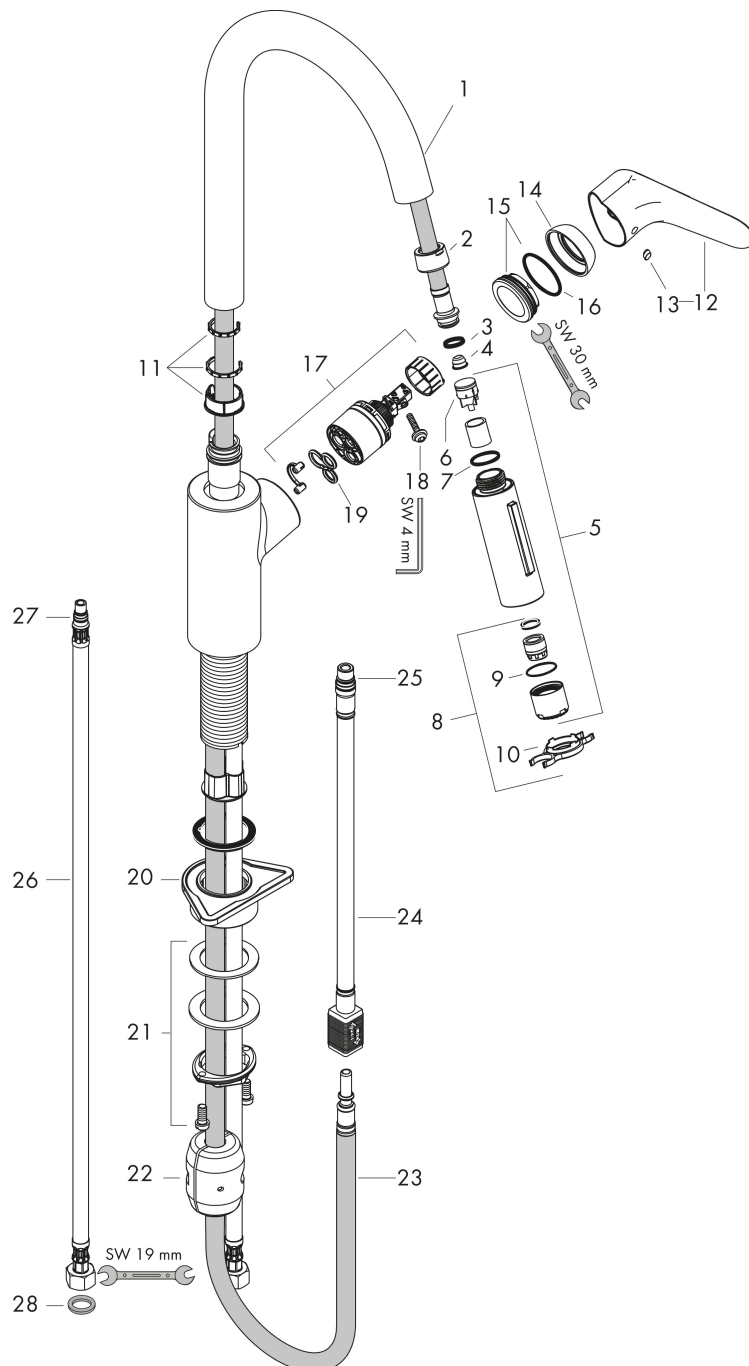

Kenmerken

- draaibereik verstelbaar in 2 stappen tot 110° / 150°
- laminaire straal, douchestraal
- douchestraal is vast te zetten, wisseling van straal door één druk op de knop en straal wordt uitgezet door het sluiten van de greep.
- MagFit magnetische douchehouder
- maximale doorstroomhoeveelheid bij 3 bar: 10 l/min
- keramisch kardoes
- eenvoudige montage dankzij de G 3/8 flexibele aansluitslangen
- verlengstuk lengte tot 50 cm

Technologie

Straalsoorten

Merk hansgrohe
 Artikelnaam **Focus M41** ééngreeps keukenmengkraan 240 met uittrekbare vuistdouche, 2
 straalsoorten
 Art.nr. 31815670
 Oppervlakte mat zwart
 Netto prijs 459,75 EUR

Stroomschema

1 Normale straal
 2 Douchestraal

Merk	hansgrohe
Artikelnaam	Focus M41 ééngreeps keukenmengkraan 240 met uittrekbare vuistdouche, 2 straalsoorten
Art.nr.	31815670
Oppervlakte	mat zwart
Netto prijs	459,75 EUR

Explosietekening voor bouwjaar: >07/19

Merk	hansgrohe
Artikelnaam	Focus M41 ééngreeps keukenmengkraan 240 met uittrekbare vuistdouche, 2 straalsoorten
Art.nr.	31815670
Oppervlakte	mat zwart
Netto prijs	459,75 EUR