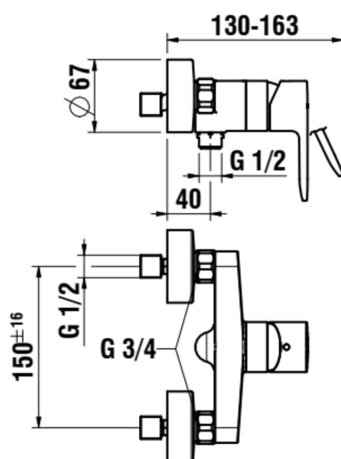

PRO X

Douchemengkraan, hart-op-hart afstand 134-166 mm, met aansluitstukken, zonder accessoires, matzwart

AFMETINGEN

Lengte	240 mm
Breedte	233 mm
Hoogte	150 mm

Mengkraan : Eenhendelmengkraan

Toepassingslocatie : Douche

Netto gewicht / kg : 0,97

Type installatie : Wandmontage

TECHNISCHE TEKENINGEN

PRO X