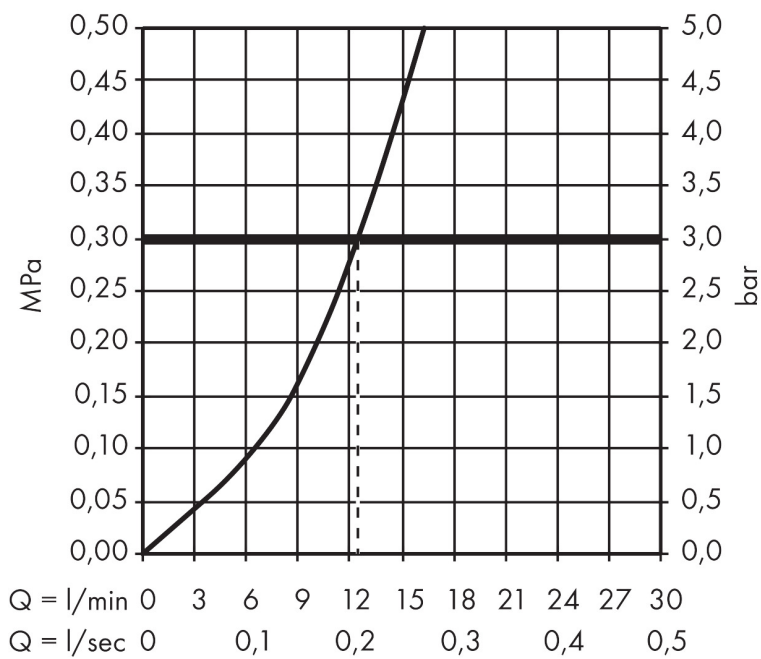

Merk	hansgrohe
Artikelnaam	Logis M31 tweegreeps keukenmengkraan 220
Art.nr.	71280000
Oppervlakte	chrom
Netto prijs	153,38 EUR

Product foto

Maat tekeningen

Kenmerken

- draaibereik 110°, 150° of 360°, instelbaar in 3 standen
- normale straal
- maximale doorstroomhoeveelheid bij 3 bar: 12 l/min
- keramische kranen warm/koud 90°
- eenvoudige montage dankzij de G 3/8 flexibele aansluitlangen

Technologie

Straalsoorten

Certificaat

Merk hansgrohe
 Artikelnaam **Logis M31** tweegreeps keukenmengkraan 220
 Art.nr. 71280000
 Oppervlakte chroom
 Netto prijs 153,38 EUR

Stroomschema

Merk hansgrohe
 Artikelnaam **Logis M31** tweegreeps keukenmengkraan 220
 Art.nr. 71280000
 Oppervlakte chroom
 Netto prijs 153,38 EUR

Explosietekening voor bouwjaar: >01/15

Merk	hansgrohe
Artikelnaam	Logis M31 tweegreeps keukenmengkraan 220
Art.nr.	71280000
Oppervlakte	chroom
Netto prijs	153,38 EUR

Onderdelen voor bouwjaar: >01/15

Pos	Beschrijving	Art.nr.	Prijs
1	uitloop compl.	92223000	81,54
2	perlator M22x1 (15 l/min)	92368000	21,22
3	schroef	97662000	8,01
4	O-Ring 14x2,5	98189000	3,12
5	axialring	97558000	3,12
6	O-ring 12x2	98214000	3,12
7	aanslagringset (110° / 150°)	98486000	13,21
8	greep	92221000	42,22
9	greepadapter m. schroef	94184000	4,99
10	kleurringset, koud / warm	92225000	4,99
11	bovendeel rechts sluitend	94009000	34,01
12	vlakdichting	98749000	4,99
13	bevestigingsmateriaal	97523000	4,99
14	schachtbevestigingsset compl. (Ø 32)	13961000	21,22
15	stelring	97548000	3,12
16	aansluitslang 600 mm M8x0,75 G3/8	96556000	21,22
17	O-ring 7x1,5	98422000	3,12
a	schachtverlenging	13898000	66,87