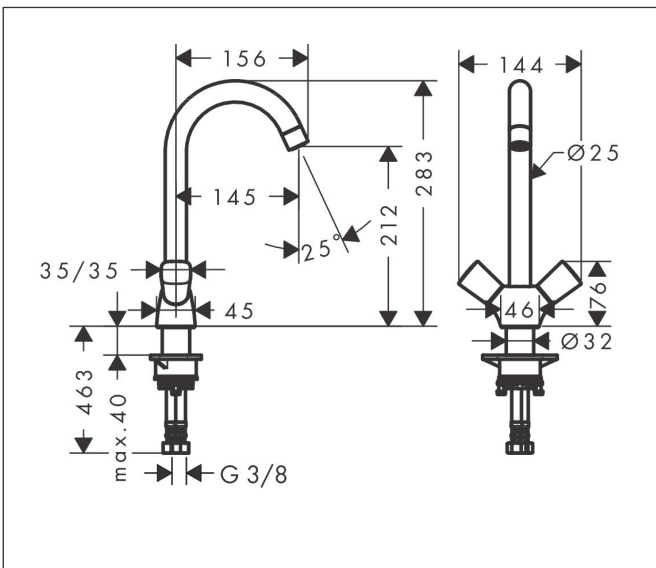

Merk	hansgrohe
Artikelnaam	Logis M31 tweegreeps keukenmengkraan 220
Art.nr.	71280000
Oppervlakte	chrom
Netto prijs	153,38 EUR

Product foto

Maat tekeningen

Kenmerken

- draaibereik 110°, 150° of 360°, instelbaar in 3 standen
- normale straal
- maximale doorstroomhoeveelheid bij 3 bar: 12 l/min
- keramische kranen warm/koud 90°
- eenvoudige montage dankzij de G 3/8 flexibele aansluitlangen

Technologie

Straalsoorten

Certificaat

Merk hansgrohe
 Artikelnaam **Logis M31** tweegreeps keukenmengkraan 220
 Art.nr. 71280000
 Oppervlakte chroom
 Netto prijs 153,38 EUR

Stroomschema

Merk hansgrohe
 Artikelnaam **Logis M31** tweegreeps keukenmengkraan 220
 Art.nr. 71280000
 Oppervlakte chroom
 Netto prijs 153,38 EUR

Explosietekening voor bouwjaar: >01/15

Merk	hansgrohe
Artikelnaam	Logis M31 tweegreeps keukenmengkraan 220
Art.nr.	71280000
Oppervlakte	chroom
Netto prijs	153,38 EUR

Onderdelen voor bouwjaar: >01/15

Pos	Beschrijving	Art.nr.	Prijs
1	uitloop compl.	92223000	81,54
2	perlator M22x1 (15 l/min)	92368000	21,22
3	schroef	97662000	8,01
4	O-Ring 14x2,5	98189000	3,12
5	axialring	97558000	3,12
6	O-ring 12x2	98214000	3,12
7	aanslagringset (110° / 150°)	98486000	13,21
8	greep	92221000	42,22
9	greepadapter m. schroef	94184000	4,99
10	kleurringset, koud / warm	92225000	4,99
11	bovendeel rechts sluitend	94009000	34,01
12	vlakdichting	98749000	4,99
13	bevestigingsmateriaal	97523000	4,99
14	schachtbevestigingsset compl. (Ø 32)	13961000	21,22
15	stelring	97548000	3,12
16	aansluitslang 600 mm M8x0,75 G3/8	96556000	21,22
17	O-ring 7x1,5	98422000	3,12
a	schachtverlenging	13898000	66,87