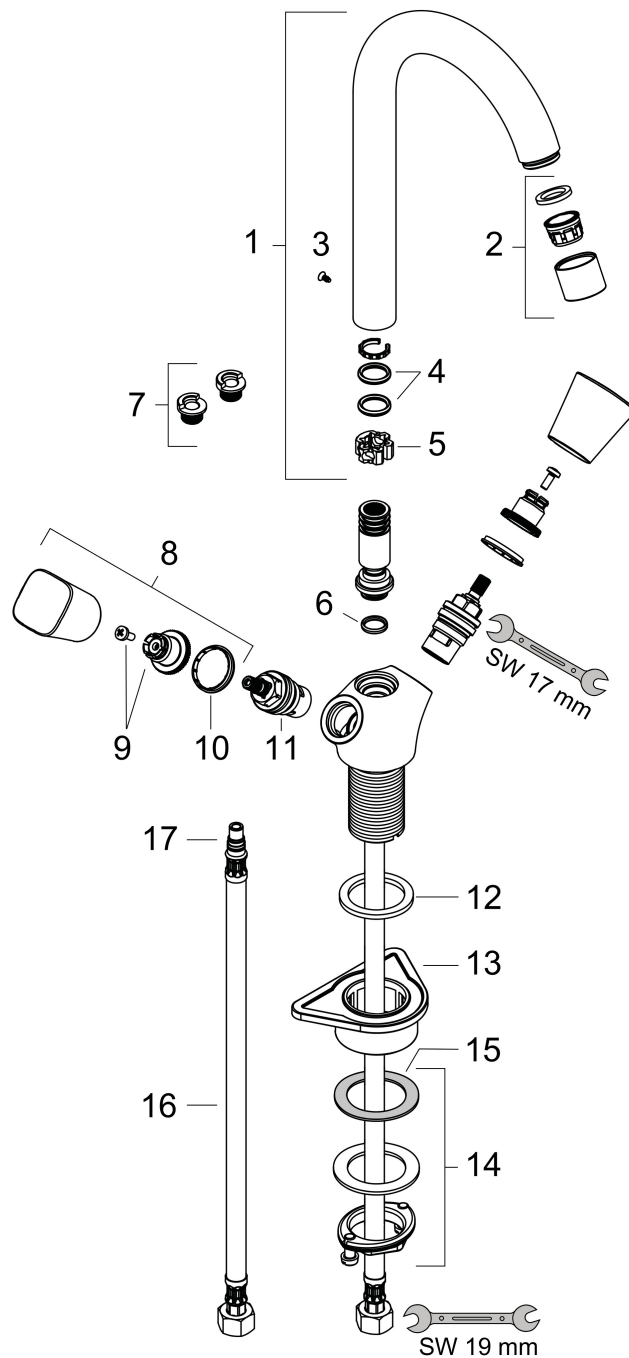

Merk	hansgrohe
Artikelnaam	Logis M31 tweegreeps keukenmengkraan 220
Art.nr.	71280000
Oppervlakte	chrom
Netto prijs	153,38 EUR

Product foto

Maat tekeningen

Kenmerken

- draaibereik 110°, 150° of 360°, instelbaar in 3 standen
- normale straal
- maximale doorstroomhoeveelheid bij 3 bar: 12 l/min
- keramische kranen warm/koud 90°
- eenvoudige montage dankzij de G 3/8 flexibele aansluitlangen

Technologie

Straalsoorten

Certificaat

Merk hansgrohe
 Artikelnaam **Logis M31** tweegreeps keukenmengkraan 220
 Art.nr. 71280000
 Oppervlakte chroom
 Netto prijs 153,38 EUR

Stroomschema

Merk hansgrohe
 Artikelnaam **Logis M31** tweegreeps keukenmengkraan 220
 Art.nr. 71280000
 Oppervlakte chroom
 Netto prijs 153,38 EUR

Explosietekening voor bouwjaar: >01/15

Merk	hansgrohe
Artikelnaam	Logis M31 tweegreeps keukenmengkraan 220
Art.nr.	71280000
Oppervlakte	chroom
Netto prijs	153,38 EUR

Onderdelen voor bouwjaar: >01/15

Pos	Beschrijving	Art.nr.	Prijs
1	uitloop compl.	92223000	81,54
2	perlator M22x1 (15 l/min)	92368000	21,22
3	schroef	97662000	8,01
4	O-Ring 14x2,5	98189000	3,12
5	axialring	97558000	3,12
6	O-ring 12x2	98214000	3,12
7	aanslagringset (110° / 150°)	98486000	13,21
8	greep	92221000	42,22
9	greepadapter m. schroef	94184000	4,99
10	kleurringset, koud / warm	92225000	4,99
11	bovendeel rechts sluitend	94009000	34,01
12	vlakdichting	98749000	4,99
13	bevestigingsmateriaal	97523000	4,99
14	schachtbevestigingsset compl. (Ø 32)	13961000	21,22
15	stelring	97548000	3,12
16	aansluitslang 600 mm M8x0,75 G3/8	96556000	21,22
17	O-ring 7x1,5	98422000	3,12
a	schachtverlenging	13898000	66,87