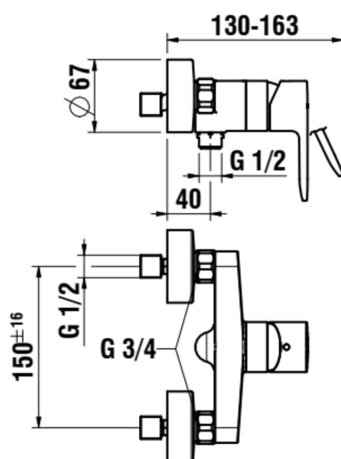

PRO X

Mitigeur de douche, écartement 134-166 mm, avec raccords, sans accessoires, noir mat

DIMENSIONS

Longueur	240 mm
Largeur	233 mm
Hauteur	150 mm

Lieux d'installation : Douche

Type d'installation : Mural

Poids net / kg : 0,97

Type de robinetterie : Mitigeur

DESSINS TECHNIQUES

PRO X