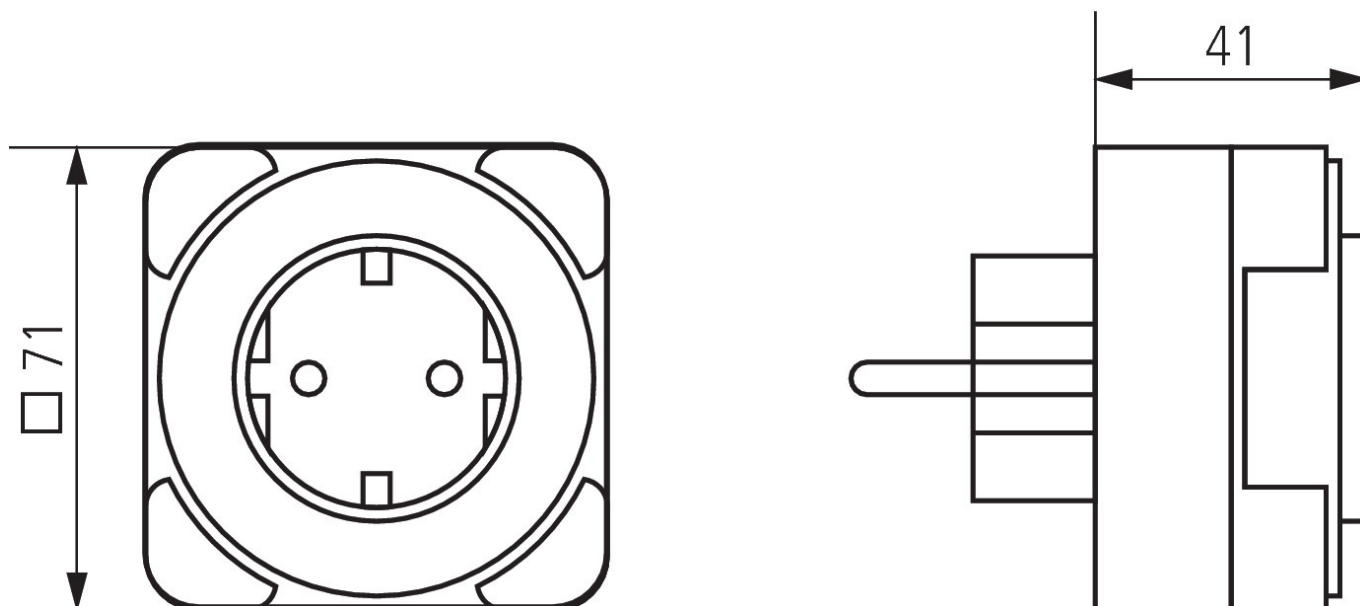

theben-timer 26

Artikelnr.: 0260833

theben

Aansluitschema's

Maattekeningen

Technische wijzigingen en drukfouten voorbehouden

nadere informatie op: www.theben-nederland.nl/producten/0260833

De belastingsgegevens worden bepaald met voorbeeldige geselecteerde lichtbronnen en zijn daarom typische gegevens vanwege het grote aantal beschikbare producten.