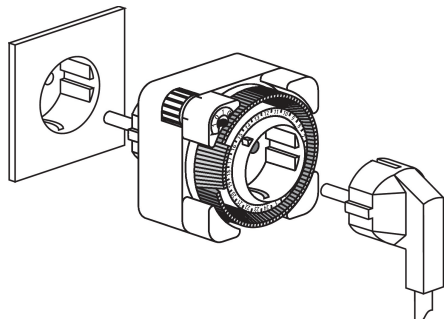

theben-timer 26

Artikelnr.: 0260833

theben

Aansluitschema's

Maattekeningen

Technische wijzigingen en drukfouten voorbehouden

nadere informatie op: www.theben-nederland.nl/producten/0260833

De belastingsgegevens worden bepaald met voorbeeldige geselecteerde lichtbronnen en zijn daarom typische gegevens vanwege het grote aantal beschikbare producten.