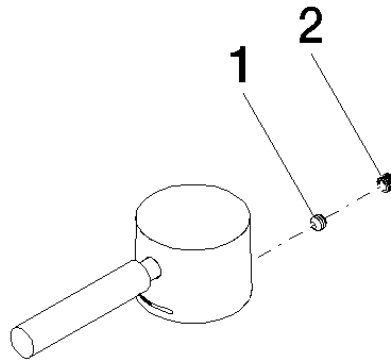

## Griff für Waschtisch Stand Hebel 39 x 30 x 100 mm - Hellrosa

---

90 20 66 009 00

## Griff für Waschtisch Stand Hebel 39 x 30 x 100 mm - Hellrosa

---

90 20 66 009 00

Griff für Waschtisch Stand Hebel 39 x 30 x 100 mm - Hellrosa

---

90 20 66 009 00

### Ersatzteilstückliste

Nr.	Artikelnummer	Benennung	Verbaumenge	Lieferzeit
	90 31 11 063 00 90	Befestigung Gewindestift mit Innensechskant mit Ringschneide M5 x 4 mm -	2	2