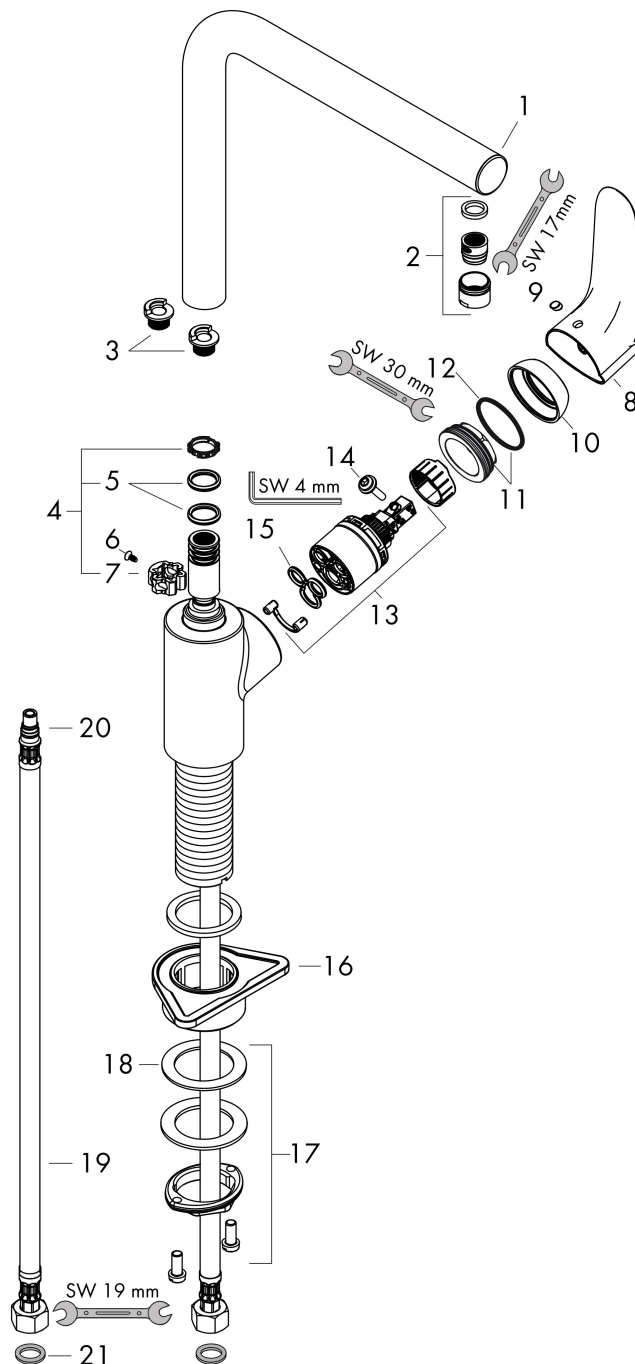

Merk	hansgrohe
Artikelnaam	Focus M41 ééngreeps keukenmengkraan 280 EcoSmart
Art.nr.	31827000
Oppervlakte	chrom
Netto prijs	264,24 EUR

Product foto

Maat tekeningen

Kenmerken

- draaibereik 110°, 150° of 360°, instelbaar in 3 standen
- normale straal
- maximale doorstroomhoeveelheid bij 3 bar: 4,7 l/min
- keramisch kardoes
- eenvoudige montage dankzij de G 3/8 flexibele aansluitlangen
- EU taxonomie: max 6l/min - draagt substantieel bij aan duurzaamheid

Technologie

Straalsoorten

Merk hansgrohe
 Artikelnaam **Focus M41** ééngreeps keukenmengkraan 280 EcoSmart
 Art.nr. 31827000
 Oppervlakte chroom
 Netto prijs 264,24 EUR

Stroomschema

Merk	hansgrohe
Artikelnaam	Focus M41 ééngreeps keukenmengkraan 280 EcoSmart
Art.nr.	31827000
Oppervlakte	chrom
Netto prijs	264,24 EUR

Explosietekening voor bouwjaar: >06/19

Merk	hansgrohe
Artikelnaam	Focus M41 ééngreeps keukenmengkraan 280 EcoSmart
Art.nr.	31827000
Oppervlakte	chrom
Netto prijs	264,24 EUR

Onderdelen voor bouwjaar: >06/19

Pos	Beschrijving	Art.nr.	Prijs
1	uitloop compl.	98489000	95,16
2	perlator M18x1 (5 l/min)	95384000	34,01
3	aanslagringset (110° / 150°)	98486000	13,21
4	dichtingsset	92646000	17,26
5	O-Ring 14x2,5	98189000	3,12
6	schroef	97662000	8,01
7	axialring	97558000	3,12
8	greep	98460000	54,08
9	greepstop	96338000	3,12
10	afdekkap	95498000	8,01
11	moer	97209000	13,21
12	O-Ring 32x2	98193000	3,12
13	kardoes compl.	95646001	81,54
14	borgschroef	95140000	4,99
15	dichting	95008000	8,01
16	bevestigingsmateriaal	97523000	4,99
17	schachtbevestigingsset compl. (Ø 34)	95049000	13,21
18	stelring	97548000	3,12
19	aansluitslang 900 mm M8x0,75 G3/8	98758000	26,73
20	O-ring 7x1,5	98422000	3,12
21	dichting	98058000	3,12
a	Kranenvet	90920000	13,21