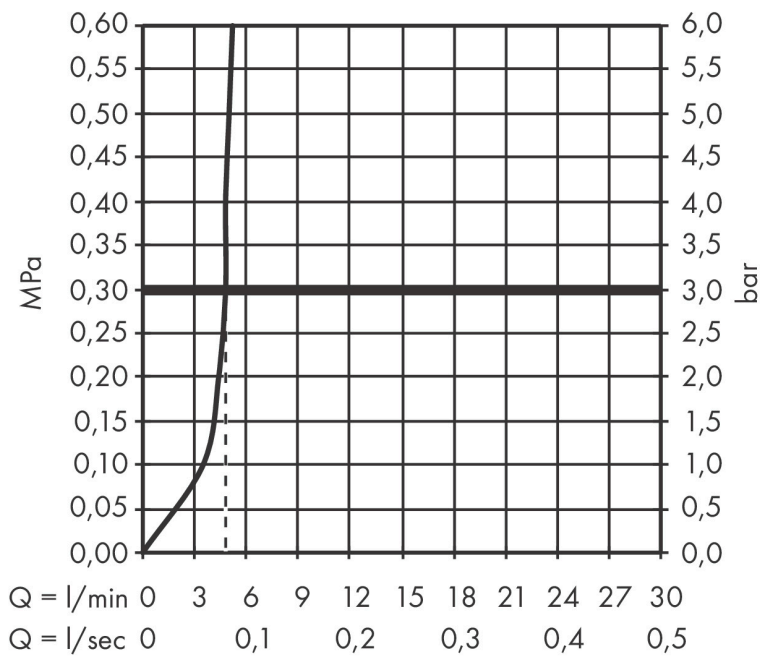

Merk	hansgrohe
Artikelnaam	Focus M41 ééngreeps keukenmengkraan 280 EcoSmart
Art.nr.	31827000
Oppervlakte	chrom
Netto prijs	264,24 EUR

Product foto

Maat tekeningen

Kenmerken

- draaibereik 110°, 150° of 360°, instelbaar in 3 standen
- normale straal
- maximale doorstroomhoeveelheid bij 3 bar: 4,7 l/min
- keramisch kardoes
- eenvoudige montage dankzij de G 3/8 flexibele aansluitlangen
- EU taxonomie: max 6l/min - draagt substantieel bij aan duurzaamheid

Technologie

Straalsoorten

Merk hansgrohe
 Artikelnaam **Focus M41** ééngreeps keukenmengkraan 280 EcoSmart
 Art.nr. 31827000
 Oppervlakte chroom
 Netto prijs 264,24 EUR

Stroomschema

Merk	hansgrohe
Artikelnaam	Focus M41 ééngreeps keukenmengkraan 280 EcoSmart
Art.nr.	31827000
Oppervlakte	chrom
Netto prijs	264,24 EUR

Explosietekening voor bouwjaar: >06/19

Merk	hansgrohe
Artikelnaam	Focus M41 ééngreeps keukenmengkraan 280 EcoSmart
Art.nr.	31827000
Oppervlakte	chrom
Netto prijs	264,24 EUR

Onderdelen voor bouwjaar: >06/19