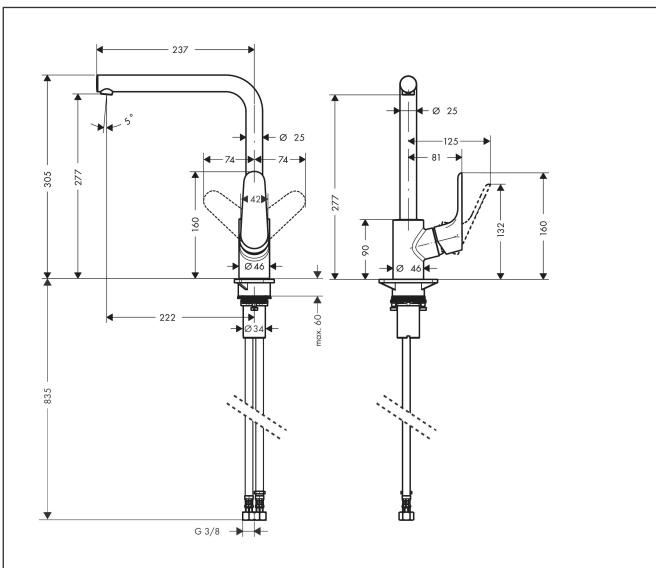

Merk	hansgrohe
Artikelnaam	Focus M41 ééngreeps keukenmengkraan 280 EcoSmart
Art.nr.	31827000
Oppervlakte	chrom
Netto prijs	264,24 EUR

Product foto

Maat tekeningen

Kenmerken

- draaibereik 110°, 150° of 360°, instelbaar in 3 standen
- normale straal
- maximale doorstroomhoeveelheid bij 3 bar: 4,7 l/min
- keramisch kardoes
- eenvoudige montage dankzij de G 3/8 flexibele aansluitlangen
- EU taxonomie: max 6l/min - draagt substantieel bij aan duurzaamheid

Technologie

Straalsoorten

Merk hansgrohe
 Artikelnaam **Focus M41** ééngreeps keukenmengkraan 280 EcoSmart
 Art.nr. 31827000
 Oppervlakte chroom
 Netto prijs 264,24 EUR

Stroomschema

Merk	hansgrohe
Artikelnaam	Focus M41 ééngreeps keukenmengkraan 280 EcoSmart
Art.nr.	31827000
Oppervlakte	chrom
Netto prijs	264,24 EUR

Explosietekening voor bouwjaar: >06/19

Merk	hansgrohe
Artikelnaam	Focus M41 ééngreeps keukenmengkraan 280 EcoSmart
Art.nr.	31827000
Oppervlakte	chrom
Netto prijs	264,24 EUR

Onderdelen voor bouwjaar: >06/19

Pos	Beschrijving	Art.nr.	Prijs
1	uitloop compl.	98489000	95,16
2	perlator M18x1 (5 l/min)	95384000	34,01
3	aanslagringset (110° / 150°)	98486000	13,21
4	dichtingsset	92646000	17,26
5	O-Ring 14x2,5	98189000	3,12
6	schroef	97662000	8,01
7	axialring	97558000	3,12
8	greep	98460000	54,08
9	greepstop	96338000	3,12
10	afdekkap	95498000	8,01
11	moer	97209000	13,21
12	O-Ring 32x2	98193000	3,12
13	kardoes compl.	95646001	81,54
14	borgschroef	95140000	4,99
15	dichting	95008000	8,01
16	bevestigingsmateriaal	97523000	4,99
17	schachtbevestigingsset compl. (Ø 34)	95049000	13,21
18	stelring	97548000	3,12
19	aansluitslang 900 mm M8x0,75 G3/8	98758000	26,73
20	O-ring 7x1,5	98422000	3,12
21	dichting	98058000	3,12
a	Kranenvet	90920000	13,21