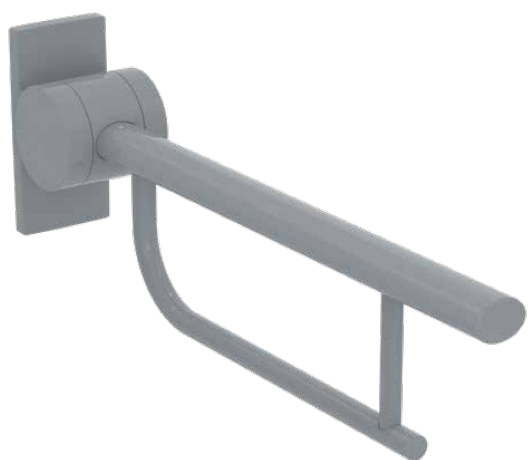

## S6361LJ

CONTOUR 21 | Steun stang 107x650x698 mm in grijs afwerking | Kernelementen van aluminium

### Algemene informatie

|                              |                    |
|------------------------------|--------------------|
| Productcategorie:            | Accessoires        |
| Producttype:                 | Steun stang        |
| Merk:                        | Armitage Shanks    |
| Collectie:                   | CONTOUR 21         |
| Colour:                      | LJ - Grijs         |
| Afwerking van het oppervlak: | glanzend           |
| Hoogte (mm):                 | 698                |
| Breedte (mm):                | 107                |
| Lengte / sprong (mm):        | 650                |
| Bevestigingswijze:           | Bevestigingsbouten |
| Nettogewicht (kg):           | 3,00               |
| EAN-code:                    | 5017830444961      |