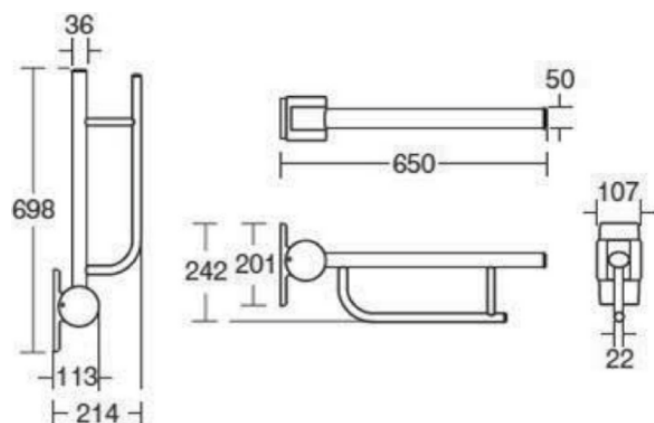

## S6361LJ

CONTOUR 21 | Steun stang 107x650x698 mm in grijs afwerking | Kernelementen van aluminium

### Algemene informatie

|                              |                    |
|------------------------------|--------------------|
| Productcategorie:            | Accessoires        |
| Producttype:                 | Steun stang        |
| Merk:                        | Armitage Shanks    |
| Collectie:                   | CONTOUR 21         |
| Colour:                      | LJ - Grijs         |
| Afwerking van het oppervlak: | glanzend           |
| Hoogte (mm):                 | 698                |
| Breedte (mm):                | 107                |
| Lengte / sprong (mm):        | 650                |
| Bevestigingswijze:           | Bevestigingsbouten |
| Nettogewicht (kg):           | 3,00               |
| EAN-code:                    | 5017830444961      |