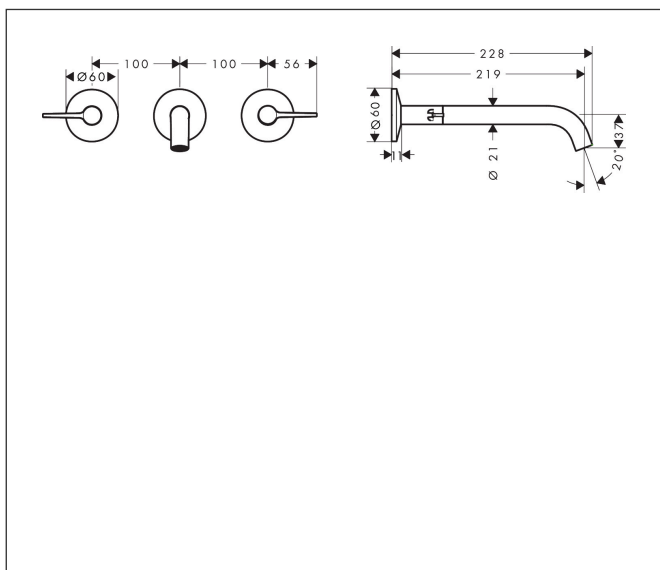

| | |
|-------------|--|
| Merk | AXOR |
| Artikelnaam | AXOR One 3-gats inbouw badkraan wandmontage met rechte grepen |
| Art.nr. | 48431000 |
| Oppervlakte | chrom |
| Netto prijs | 710,36 EUR |

Product foto

Kenmerken

- voorsprong uitloop 220 mm
- straalsoort mengkraan: normale straal
- maximale doorstroomhoeveelheid bij 3 bar: 20,5 l/min
- keramische kranen warm/koud 90°
- aansluiting: inbouwdeel
- wandmontage

Maat tekeningen

Technologie

Certificaat

| | |
|-------------|--|
| Merk | AXOR |
| Artikelnaam | AXOR One 3-gats inbouw badkraan wandmontage met rechte grepen |
| Art.nr. | 48431000 |
| Oppervlakte | chrom |
| Netto prijs | 710,36 EUR |