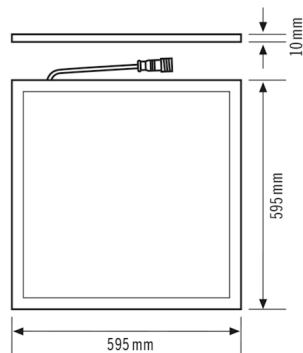

BEVESTIGING

Montagevariant	Plaatsen
Montageplaats	Plafond
Inbouwmaat	Inbouw lengte: 595 mm x Inbouw breedte: 595 mm x Inbouw diepte: 50 mm,
Type aansluiting	Insteekklem
Aansluitbare kabeldiameter	1,5 - 1,5 mm ²

BEHUIZING

Afmetingen	Lengte 595 mm x Breedte 595 mm x Hoogte 10 mm
Gewicht	2589 g
Materiaal	aluminium gelakt
Beschermingsgraad	IP20
Toegestane omgevingstemperatuur	0 °C...+50 °C
Kleur	wit, overeenkomstig RAL 9003
Gloeiraadtest volgens IEC 60695-2-10	650 °C

ELEKTRISCHE UITVOERING

Besturingssysteem	DALI
-------------------	------

Productbeschrijving

- LED-armatuur met prismatische (PRISMATIC) afdekking (diffusor)
- Toepasbaar als plafondinlegarmatuur voor systeemplafonds met verborgen of zichtbare draagrails en standaardmaat 600x600mm
- LED vermogen 33W
- EVSA (DALI) geïntegreerd, installatie zonder verder toebehoren
- Kleurtemperatuur ca. 4000 K (neutraalwit)

Maattekening

Schakelschema

Standaardschema

Gedetailleerde productbeschrijving

- LED-armatuur met prismatische (PRISMATIC) afdekking (diffusor)
- Toepasbaar als plafondinlegarmatuur voor systeemplafonds met verborgen of zichtbare draagrails en standaardmaat 600x600mm
- Zeer goede lichtkwaliteit, geschikt voor computerwerkplekken conform EN 12464-1
- Levensduur L80B50 bij 25 °C 40000 h
- EVSA (DALI) geïntegreerd, installatie zonder verder toebehoren
- LED vermogen 33W
- Kleurtemperatuur ca. 4000 K (neutraalwit)