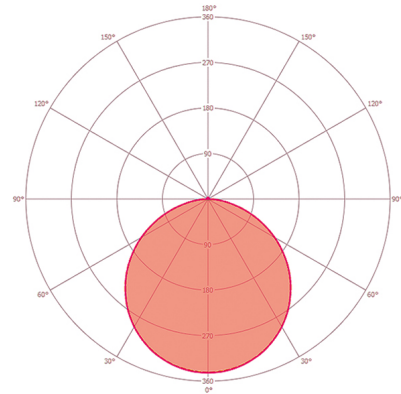

STELLA PNL 600 DDP OP 3800 840 IP20 DALI

Artikelnummer	GTIN
EQ10600234	4015120600234

Toebehoren

Productnaam	Artikelnummer	Productbeschrijving	GTIN
Bescherming			
DROP PROTECTION	EQ10121616	Staaldraad voor bevestiging van ESYLUX plafondinlegarmaturen aan het plafond.	4015120121616
Bevestiging			
STELLA MOUNTING FRAME 600 SM WH	EQ10600173	Plafondopbouwframe voor serie STELLA, 600 mm	4015120600173
MOUNTING FRAME 600 FM WH	EQ10113086	Plafondinbouwframe 600 voor plafondinlegarmaturen	4015120113086

Maattekening

Schakelschema

Standaardschema

Gedetailleerde productbeschrijving

- LED-armatuur met prismatische (PRISMATIC) afdekking (diffusor)
- Toepasbaar als plafondinlegarmatuur voor systeemplafonds met verborgen of zichtbare draagrails en standaardmaat 600x600mm
- Zeer goede lichtkwaliteit, geschikt voor computerwerkplekken conform EN 12464-1
- Levensduur L80B50 bij 25 °C 40000 h
- EVSA (DALI) geïntegreerd, installatie zonder verder toebehoren
- LED vermogen 33W
- Kleurtemperatuur ca. 4000 K (neutraalwit)