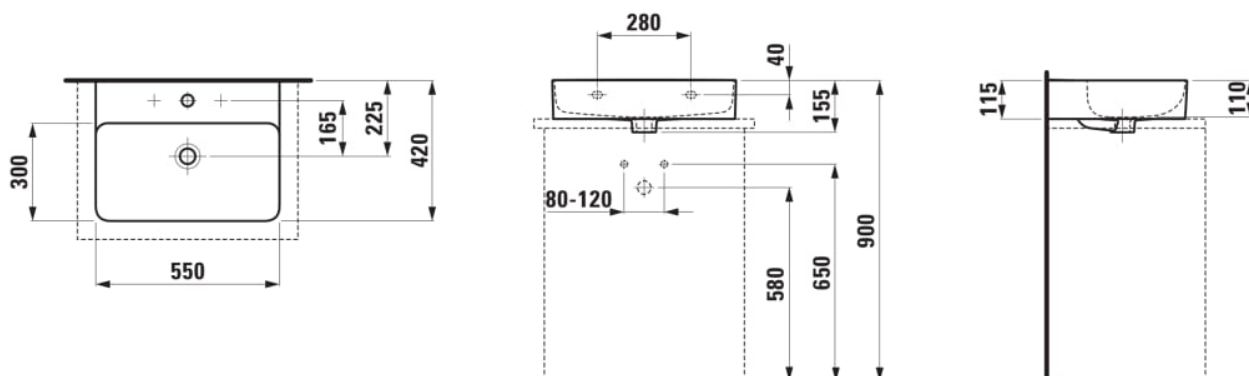

Largeur de la cuve (mm) : 294
 Longueur de la cuve (mm) : 538
 Matériau : Saphirkeramik
 Nombre de points de fixation : 2
 Position de la cuve : Centrale

Trou pour la robinetterie : Sans trou
 Type d'installation : Autoportant, Vasque
 Type de vidage : Standard

DESSINS TECHNIQUES

COMPATIBLE AVEC

Plan de travail lavabo
805x504, découpe au
milieu, épaisseur 80mm,
avec 2 supports de
montage

H419101151...1

Plan de travail lavabo
805x504, découpe au
milieu et trou pour robinet,
épaisseur 80mm, avec 2
supports de montage

H419105151...1

Plan de travail lavabo
1005x505, découpe au
milieu, épaisseur 80mm,
avec 2 supports de
montage

H419111151...1

Plan de travail lavabo
1005x505, découpe au
milieu et trou pour robinet,
épaisseur 80mm, avec 2
supports de montage

H419122151...1

Plan de travail lavabo
1205x505, découpe à
droite, épaisseur 80mm,
avec 2 supports de
montage

H419123151...1

Plan de travail lavabo
1205x505, découpe au
milieu et trou pour robinet,
épaisseur 80mm, avec 2
supports de montage