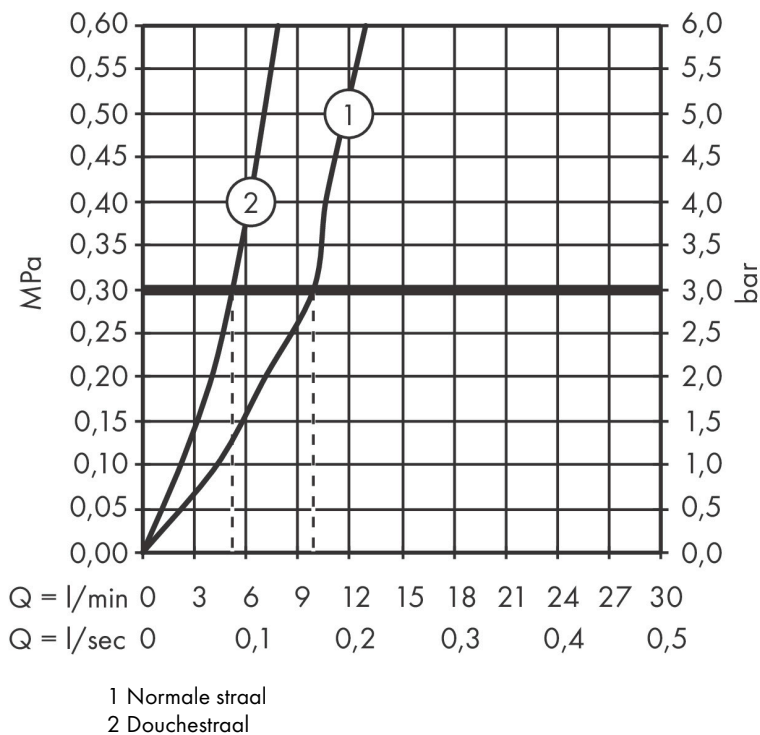

Merk hansgrohe
Artikelnaam **Focus M41** ééngreeps keukenmengkraan 240 met uittrekbare vuistdouche, 2
straalsoorten
Art.nr. 31815800
Oppervlakte rvs look
Netto prijs 430,36 EUR

Stroomschema