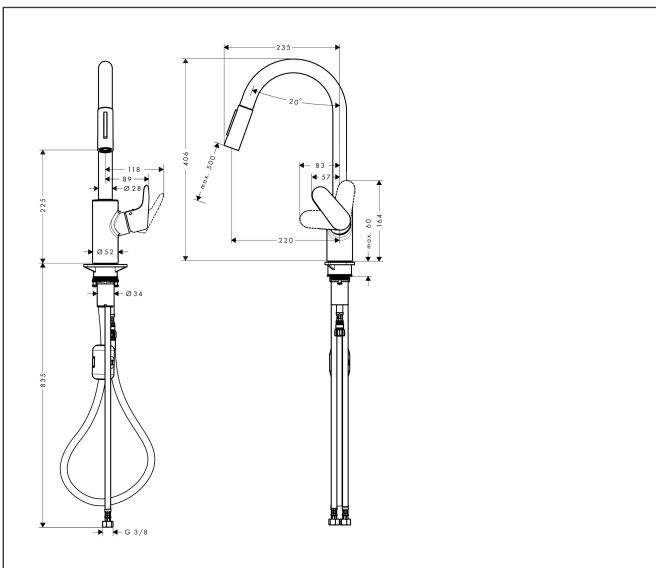

Merk	hansgrohe
Artikelnaam	<b>Focus M41</b> ééngreeps keukenmengkraan 240 met uittrekbare vuistdouche, 2 straalsoorten
Art.nr.	31815800
Oppervlakte	rvs look
Netto prijs	430,36 EUR

## Maat tekeningen

## Kenmerken

- draaibereik verstelbaar in 2 stappen tot 110° / 150°
- laminaire straal, douchestraal
- douchestraal is vast te zetten, wisseling van straal door één druk op de knop en straal wordt uitgezet door het sluiten van de greep.
- MagFit magnetische douchehouder
- maximale doorstroomhoeveelheid bij 3 bar: 10 l/min
- keramisch kardoes
- eenvoudige montage dankzij de G 3/8 flexibele aansluitslangen
- verlengstuk lengte tot 50 cm

## Stroomschema

Merk	hansgrohe
Artikelnaam	<b>Focus M41</b> ééngreeps keukenmengkraan 240 met uittrekbare vuistdouche, 2 straalsoorten
Art.nr.	31815800
Oppervlakte	rvs look
Netto prijs	430,36 EUR