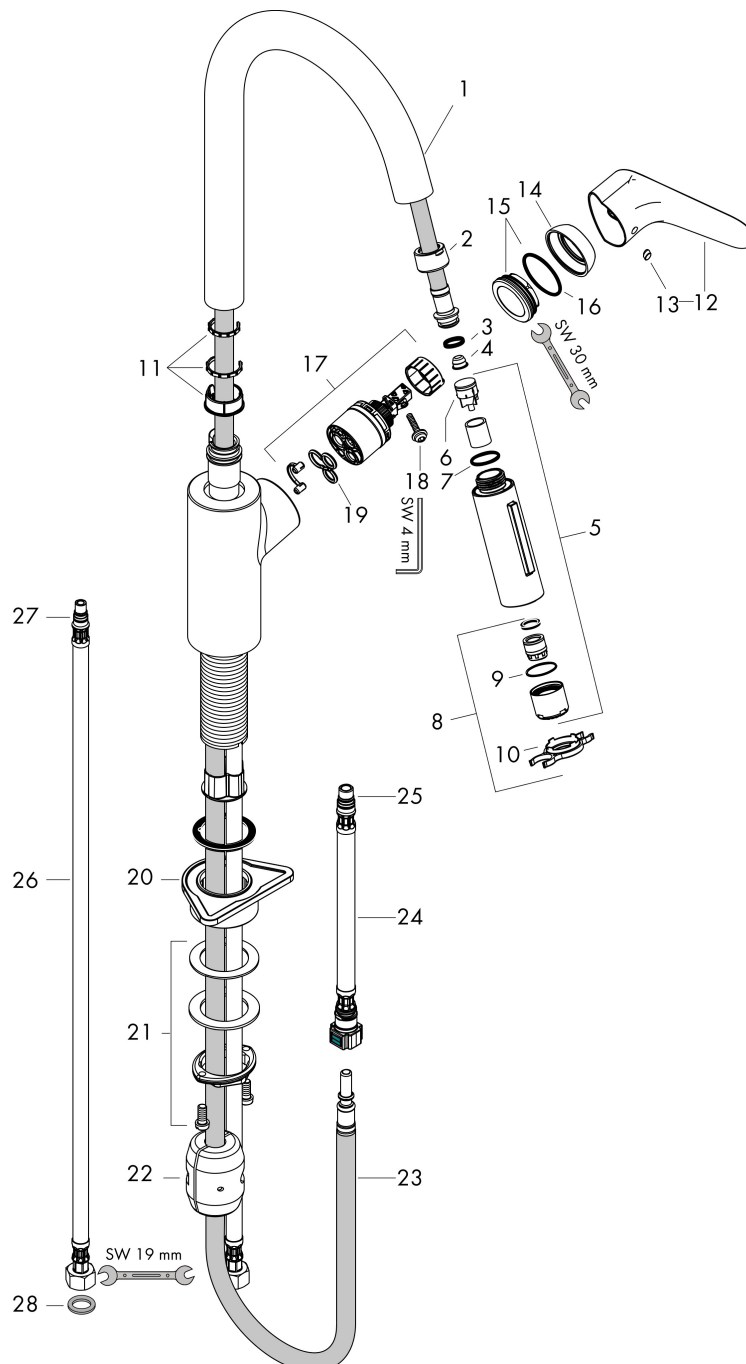

## Certificaat

Merk hansgrohe  
 Artikelnaam **Focus M41** ééngreeps keukenmengkraan 240 met uittrekbare vuistdouche, 2  
 straalsoorten  
 Art.nr. 31815800  
 Oppervlakte rvs look  
 Netto prijs 430,36 EUR

## Stroomschema

Merk	hansgrohe
Artikelnaam	<b>Focus M41</b> ééngreeps keukenmengkraan 240 met uittrekbare vuistdouche, 2 straalsoorten
Art.nr.	31815800
Oppervlakte	rvs look
Netto prijs	430,36 EUR

## Explosietekening voor bouwjaar: >08/19

Merk	hansgrohe
Artikelnaam	<b>Focus M41</b> ééngreeps keukenmengkraan 240 met uittrekbare vuistdouche, 2 straalsoorten
Art.nr.	31815800
Oppervlakte	rvs look
Netto prijs	430,36 EUR

## Onderdelen voor bouwjaar: >08/19

Pos	Beschrijving	Art.nr.	Prijs
1	uitloop compl.	95562800	153,50
2	moer	92755000	17,26
3	O-ring 11x2	98127000	3,12
4	zeef	97735000	3,12
5	vuistdouche	98459800	153,50
6	terugslagklepset DW 15	97350000	17,26
7	O-ring 18x1,5	98231000	3,12
8	perlator laminar M22x1 (15 l/min)	95909000	42,22
9	O-ring 20x1	98140000	3,12
10	servicesleutel	95910000	8,01
11	stelringset	93428000	34,01
12	greep	98460800	81,54
13	greepstop	96338000	3,12
14	afdekkap	95498800	21,22
15	O-Ring 32x2	98193000	3,12
16	moer	97209000	13,21
17	kardoes compl.	92730000	54,08
18	borgschroef	95140000	4,99
19	dichting	95008000	8,01
20	bevestigingsmateriaal	97523000	4,99
21	schachtbevestigingsset compl. (speciaal)	93253000	17,26
22	gewicht	92500000	34,01
23	slang 1,50 m	95507000	66,87
24	aansluitslang 600 mm M10x1	95561000	21,22
25	O-ring 8x1,75	97827000	3,12
26	aansluitslang 900 mm M8x0,75 G3/8	96316000	34,01
27	O-ring 7x1,5	98422000	3,12