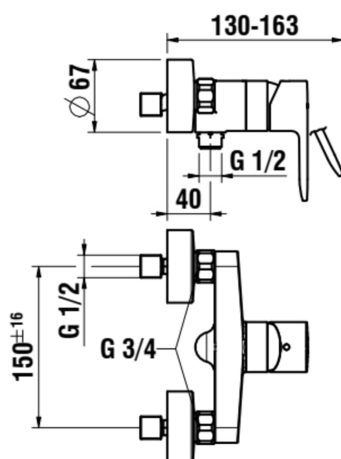

PRO X

Douchemengkraan, hart-op-hart afstand 134-166 mm, met aansluitstukken, met synthetische flexibele slang 1600 mm, met handdouche Stella 80 1F, matzwart

AFMETINGEN

Lengte	240 mm
Breedte	233 mm
Hoogte	150 mm

Eindigen : Zwart mat

Netto gewicht / kg : 1,4

Type installatie : Wandmontage

Mengkraan : Eenhendelmengkraan

Toepassingslocatie : Douche

TECHNISCHE TEKENINGEN

PRO X